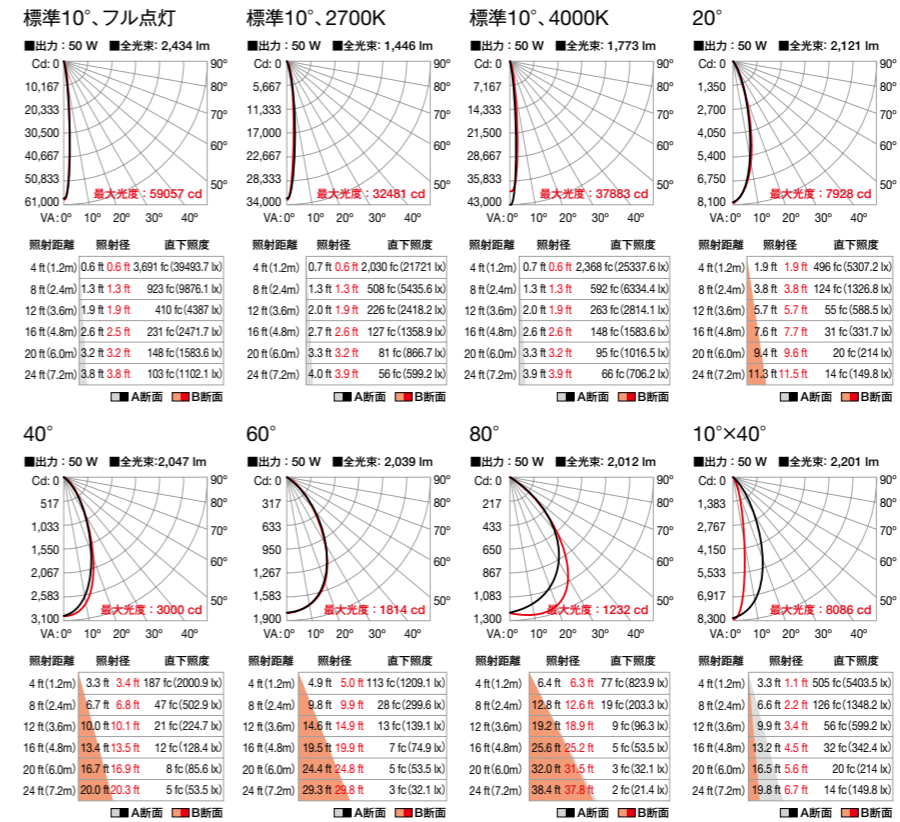

型番

- BLP-HUE-WH-01 (白)
- BLP-HUE-BK-01 (黒)
- BLP-HUE-SV-01 (シルバー)

外形寸法(mm)

光源色	赤-オレンジ、緑、青、ミントホワイト(4色)
入力電圧	AC100-277V、50-60Hz
消費電力	50W
配光	標準 10° オプションレンズ: 20°、40°、60°、80°、10°×40°
制御	専用コントローラーまたはDMX
材質	本体: アルミダイキャスト 粉体塗装仕上 レンズ: 強化ガラス
本体色	白 黒 シルバー
重量	3.9kg
接続	灯具本体付属ケーブル(1.8m)
設置	直付けタイプ 照射方向回転345°、首振り140°
保護等級	IP66

システム構成例

配光データ

※配光データは白色点灯(フル点灯)ベース。単位: 1fc=10.7 lx、1ft=0.3m
※配光計算用にIESファイルもご用意しています。詳細はお問い合わせください。 ※A断面: 短手方向、B断面: 長手方向

器具外観

パワー/データサプライ

データ送信機
データインテグレーション プロ
入力/出力 AC100-277V、50-60Hz
▶詳細は巻末をご覧ください。

オプション

- フード
 - バンドア
 - ハーフフード
 - 拡散レンズ
 - ルーバー
 - ホルダー
- ▶詳細はお問い合わせください。