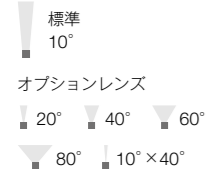

ColorBlast IntelliHue Powercore gen4

カラーブラスト インテリヒュー パワーコア ジェネレーション 4

- 4色の光源と、新技術「インテリヒュー」を採用。
- 鮮やかな色彩も、高品質な白色も、欲しい色を正確に表現。
- 壁面のライトアップや、間接光として空間を包み込む演出に適しています。

バリエーション

配光[6種]

本体色[3色]

本体色 黒タイプ

本体色 シルバータイプ

型番

- BLP-HUE-WH-01 (白)
- BLP-HUE-BK-01 (黒)
- BLP-HUE-SV-01 (シルバー)

外形寸法(mm)

光源色	赤-オレンジ、緑、青、ミントホワイト(4色)
入力電圧	AC100-277V、50-60Hz
消費電力	50W
配光	標準 10° オプションレンズ: 20°、40°、60°、80°、10°×40°
制御	専用コントローラーまたはDMX
材質	本体: アルミダイキャスト 粉体塗装仕上 レンズ: 強化ガラス
本体色	白 黒 シルバー
重量	3.9kg
接続	灯具本体付属ケーブル(1.8m)
設置	直付けタイプ 照射方向回転345°、首振り140°
保護等級	IP66