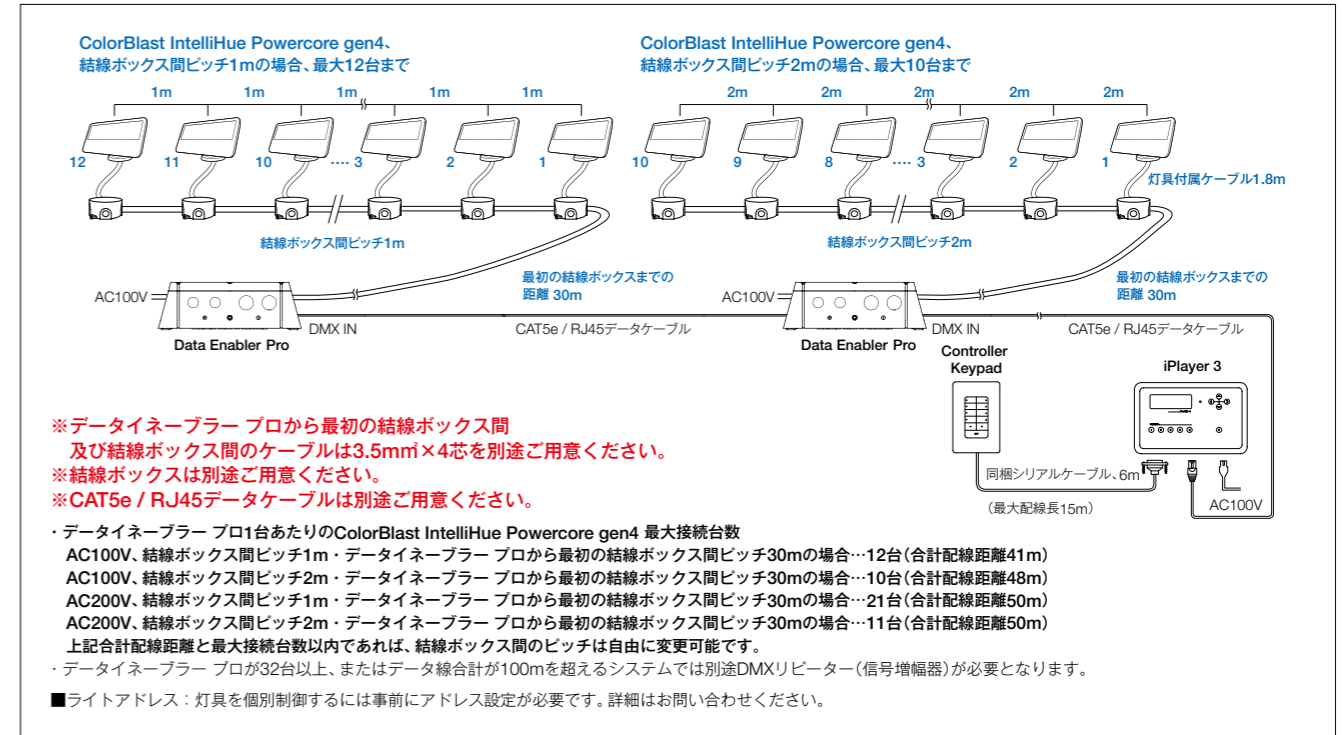

型番

- BLP-HUE-WH-01 (白)
- BLP-HUE-BK-01 (黒)
- BLP-HUE-SV-01 (シルバー)

外形寸法(mm)

光源色	赤-オレンジ、緑、青、ミントホワイト(4色)
入力電圧	AC100-277V、50-60Hz
消費電力	50W
配光	標準 10° オプションレンズ: 20°、40°、60°、80°、10°×40°
制御	専用コントローラーまたはDMX
材質	本体: アルミダイキャスト 粉体塗装仕上 レンズ: 強化ガラス
本体色	白 黒 シルバー
重量	3.9kg
接続	灯具本体付属ケーブル(1.8m)
設置	直付けタイプ 照射方向回転345°、首振り140°
保護等級	IP66

システム構成例

配光データ

※配光データは白色点灯(フル点灯)ベース。単位: 1fc=10.7 lx、1ft=0.3m
※配光計算用にIESファイルもご用意しています。詳細はお問い合わせください。 ※A断面: 短手方向、B断面: 長手方向

器具外観

パワー/データサプライ

データ送信機
データインテグレーション プロ
入力/出力 AC100-277V、50-60Hz
▶詳細は巻末をご覧ください。

オプション

- フード
 - バンドア
 - ハーフフード
 - 拡散レンズ
 - ルーバー
 - ホルダー
- ▶詳細はお問い合わせください。