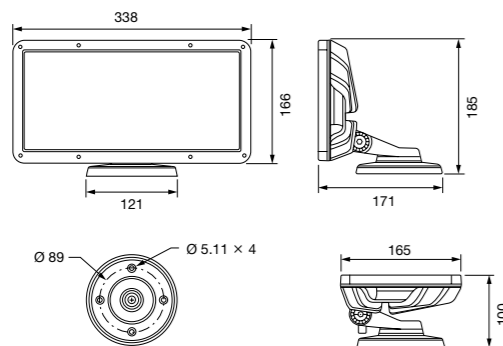

型番

- BLP-HUE-WH-01 (白)
- BLP-HUE-BK-01 (黒)
- BLP-HUE-SV-01 (シルバー)

外形寸法(mm)

光源色	赤-オレンジ、緑、青、ミントホワイト(4色)
入力電圧	AC100-277V、50-60Hz
消費電力	50W
配光	標準 10° オプションレンズ: 20°、40°、60°、80°、10°×40°
制御	専用コントローラーまたはDMX
材質	本体: アルミダイキャスト 粉体塗装仕上 レンズ: 強化ガラス
本体色	白 黒 シルバー
重量	3.9kg
接続	灯具本体付属ケーブル(1.8m)
設置	直付けタイプ 照射方向回転345°、首振り140°
保護等級	IP66

システム構成例

配光データ

※配光データは白色点灯(フル点灯)ベース。単位: 1fc=10.7 lx、1ft=0.3m
※配光計算用にIESファイルもご用意しています。詳細はお問い合わせください。 ※A断面: 短手方向、B断面: 長手方向

器具外観

パワー/データサプライ

データ送信機
データインテグレーション プロ
入力/出力 AC100-277V、50-60Hz
▶詳細は巻末をご覧ください。

オプション

- フード
 - バンドア
 - ハーフフード
 - 拡散レンズ
 - ルーバー
 - ホルダー
- ▶詳細はお問い合わせください。