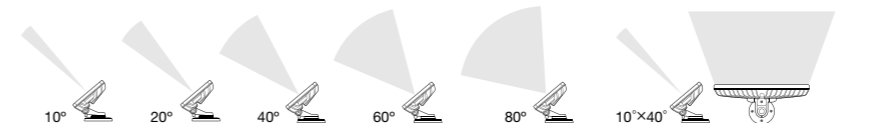

型番

- BLP-HUE-WH-01 (白)
- BLP-HUE-BK-01 (黒)
- BLP-HUE-SV-01 (シルバー)

外形寸法(mm)

光源色	赤-オレンジ、緑、青、ミントホワイト(4色)
入力電圧	AC100-277V、50-60Hz
消費電力	50W
配光	標準 10° オプションレンズ: 20°、40°、60°、80°、10°×40°
制御	専用コントローラーまたはDMX
材質	本体: アルミダイキャスト 粉体塗装仕上 レンズ: 強化ガラス
本体色	白 黒 シルバー
重量	3.9kg
接続	灯具本体付属ケーブル(1.8m)
設置	直付けタイプ 照射方向回転345°、首振り140°
保護等級	IP66

システム構成例

配光データ

※配光データは白色点灯(フル点灯)ベース。単位: 1fc=10.7 lx、1ft=0.3m
※配光計算用にIESファイルもご用意しています。詳細はお問い合わせください。 ※A断面: 短手方向、B断面: 長手方向

器具外観

パワー/データサプライ

データ送信機
データインテグレーション プロ
入力/出力 AC100-277V、50-60Hz
▶詳細は巻末をご覧ください。

オプション

- フード
 - バンドア
 - ハーフフード
 - 拡散レンズ
 - ルーバー
 - ホルダー
- ▶詳細はお問い合わせください。