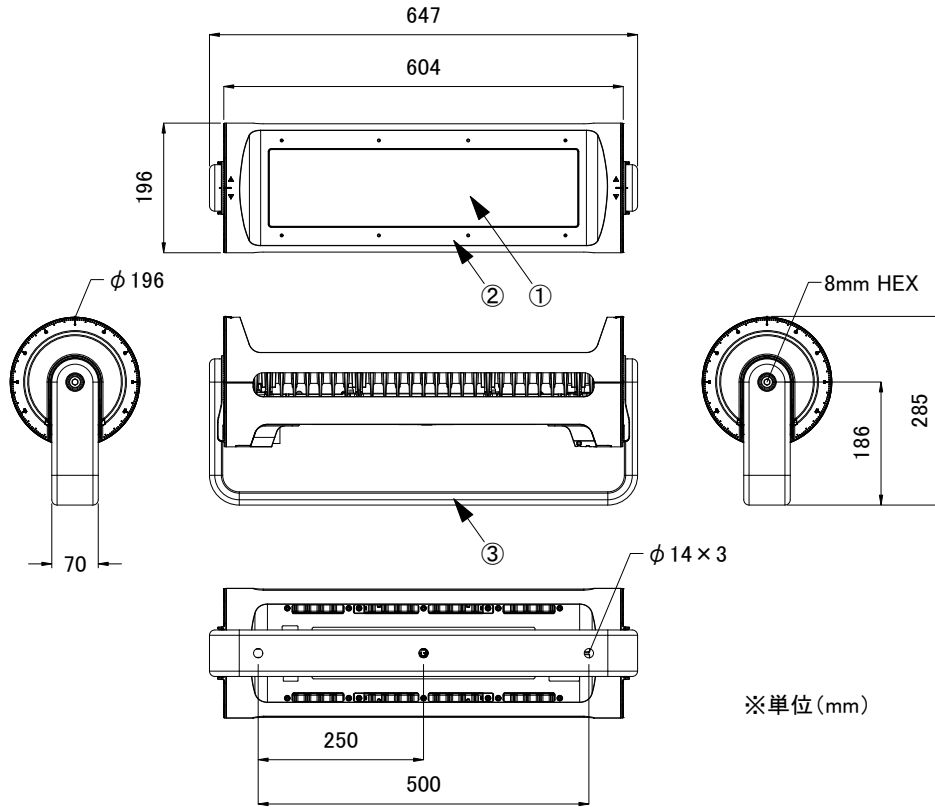

※単位(mm)

■ 別売品(専用拡散レンズ/ベゼル付) ※1枚分

<input checked="" type="checkbox"/>	品名	CKJ型番	備考
<input type="checkbox"/>	ReachElite 専用拡散レンズ 10° (ベゼル付)	AS-RE-LENS-10-01	器具 20° + 拡散レンズ 10° = 配光 24°
<input type="checkbox"/>	ReachElite 専用拡散レンズ 20° (ベゼル付)	AS-RE-LENS-20-01	器具 20° + 拡散レンズ 20° = 配光 33°
<input type="checkbox"/>	ReachElite 専用拡散レンズ 40° (ベゼル付)	AS-RE-LENS-40-01	器具 20° + 拡散レンズ 40° = 配光 55°
<input type="checkbox"/>	ReachElite 専用拡散レンズ 60° (ベゼル付)	AS-RE-LENS-60-01	器具 20° + 拡散レンズ 60° = 配光 73°
<input type="checkbox"/>	ReachElite 専用拡散レンズ 80° (ベゼル付)	AS-RE-LENS-80-01	器具 20° + 拡散レンズ 80° = 配光 88°
<input type="checkbox"/>	ReachElite 専用拡散レンズ 10° × 40° (ベゼル付)	AS-RE-LENS-1040-01	器具 20° + 拡散レンズ 10° × 40° = 配光 25° × 43°

■ 別売品(専用ケーブル)

<input checked="" type="checkbox"/>	品名	CKJ型番
<input type="checkbox"/>	Reach 専用リードケーブル 10ft(3m)	CB-CGZP-10-02
<input type="checkbox"/>	Reach 専用リードケーブル 50ft(15m)	CB-CGZP-50-02

定格入力電圧	AC100V-AC277V
定格入力電流	0.36A-1A
定格消費電力	100W