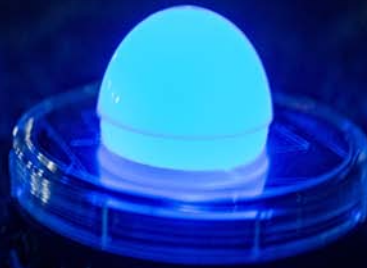

気軽に使いこなせて、  
自然にも人にも優しい、サステナブルな光。

## フルカラーLEDライト eホタル

光の  
[色]と[動き]を  
自在に設定

1670万種類の色を  
表現

電源不要

ソーラーパネルと  
バッテリーを搭載

多数の光を  
自由にレイアウト

ロゴや文字の  
表現にも

外部装置との  
接続が不要

## 【仕様】

ソーラーパネル・バッテリー内蔵防水型フルカラーLEDライト	
光源	フルカラーLED (RGB)
バッテリー	Ni-MH電池 3.6V/1000mAh
点灯可能時間	約28時間 (フル点灯時、満充電状態から)
満充電までの時間	約30時間 (空充電状態から)
防水性能	IP65 相当
重量	180g
オプション	拡散ドーム 小型スピーカーによる音再生 盗難防止アラート機能

※この仕様は暫定仕様であり、今後変更することがあります。