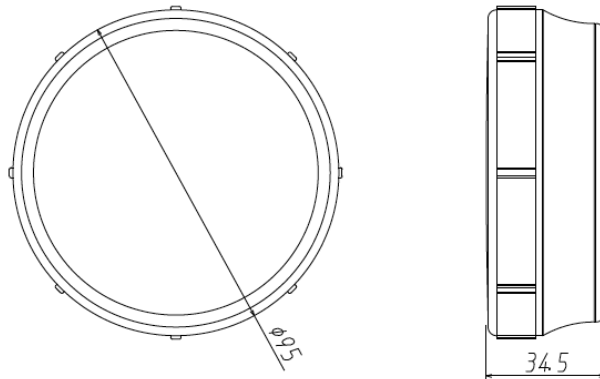

## 【外形寸法】

直径 95mm / 高さ 34.5mm