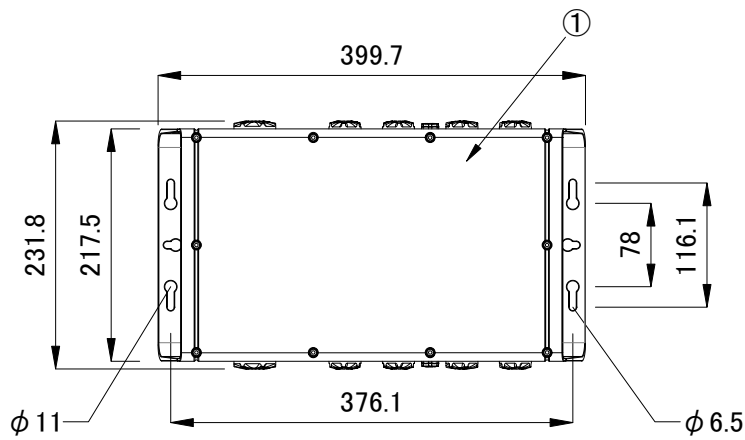

安全に関するご注意

1. 適合製品以外と組み合わせないで下さい。
2. 本製品の設置環境にご注意下さい。
また、使用環境条件は必ず守って下さい。
3. 本製品の周辺には熱を発する機器を置かないで下さい。
4. 分解や構成部品の交換をしないで下さい。
火災・感電の原因となります。

ネジサイズ PG 16

ネジサイズ PG 13.5

定格入力電圧	AC100V-AC240V	出力電圧	DC48V
定格入力電流	5.1A(最大)	出力電流	8.5A(最大)
定格入力周波数	50Hz/60Hz	出力電力	408W(最大)

※ 送り配線した場合、端子台を経由できる入力電流は 16A までとなります。

							品名	PDS 400 48V CA4 ピーディーエス 400 48V アイシーエム
							CKJ型番	PDS-400-48-01
							図番	Ver. 1
1	本体	アルミダイキャスト	1		使用環境	屋内 温度: -5°C~35°C 湿度: 0%~95% 結露なし	作成日	2020年 12月 17日
部番	部品名	材料	数量	備考	質量	9.0kg		