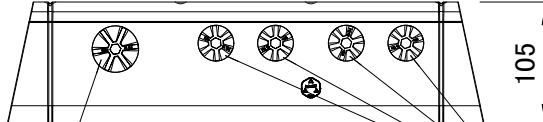

安全に関するご注意

1. 適合製品以外と組み合わせないで下さい。
2. 本製品の設置環境にご注意下さい。
  また、使用環境条件は必ず守って下さい。
3. 本製品の周辺には熱を発する機器を置かないで下さい。
4. 分解や構成部品の交換をしないで下さい。
  火災・感電の原因となります。

ネジサイズ PG 16

ネジサイズ PG 13.5

定格入力電圧	AC100V-AC240V	出力電圧	DC48V
定格入力電流	5.1A(最大)	出力電流	8.5A(最大)
定格入力周波数	50Hz/60Hz	出力電力	408W(最大)

※ 送り配線した場合、端子台を経由できる入力電流は 16A までとなります。

							品名	PDS 400 48V CA4 ピーディーエス 400 48V アイシーエム
							CKJ型番	PDS-400-48-01
							図番	Ver. 1
1	本体	アルミダイキャスト	1		使用環境	屋内 温度: -5°C~35°C 湿度: 0%~95% 結露なし	作成日	2020年 12月 17日
部番	部品名	材料	数量	備考	質量	9.0kg