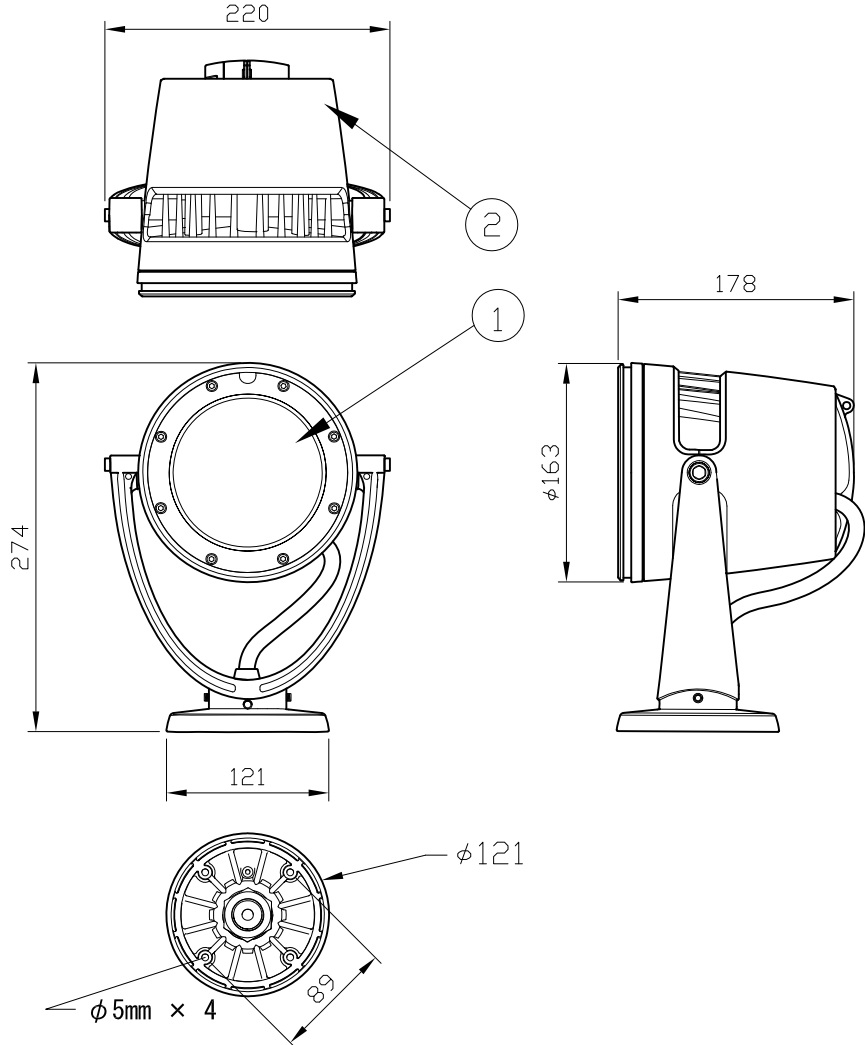

安全に関するご注意

1. 防雨型器具です。浴室などの湿度の高くなる場所には取り付けしないで下さい。絶縁不良による感電、火災の原因となることがあります。
2. 合板やベニヤなどの柔らかい木材には取り付けしないで下さい。取り付けなどの不備がありますと落下の原因となることがあります。

＜使用上の注意＞

- * 被照射物への照射距離が近く、長時間照射された場合材質によっては変退色するものがありますのでご注意ください。
- * 点灯中の器具の近くで長時間の作業をしたり器具を直視しないでください。
- * 器具の近くに障害物を置かないでください。
- * 器具の点検や交換が不可能な個所には設置しないでください。
- * 湾岸隣接地域では、塩害により短期間で錆が発生する場合があります。

付属品

- ・パッキン × 1
- ・ビス × 4

オプション（別売）

品名	12NC	CKJ型番
Trim Ring	910503701212	AS-BSTP-RING
45° Glare Shield	910503701213	AS-BSTP-GS-45
Full Height Glare Shield	910503701214	AS-BSTP-GS-FH
Honeycomb Louver	910503701215	AS-BSTP-LVR
Spread Lenses 14°	910503700609	AS-BSTP-LENS-14
Spread Lenses 23°	910503700610	AS-BSTP-LENS-23
Spread Lenses 41°	910503700611	AS-BSTP-LENS-41
Spread Lenses 10° × 41°	910503700612	AS-BSTP-LENS-1041

ColorBurst Powercore

品名	12 NC	CKJ型番	ビーム角
ColorBurst Powercore, 6.5in, 100~240V, RGB LED, 8°, Gray, Yoke Mount, UL/CE	910503700639	BSTP-01	8°

定格入力電圧	AC100V-AC240V
定格入力電流	0.3A-0.13A
定格消費電力	30W(最大)

部番	部品名	材料	数量	備考	光源	高輝度LED	光束角	別途記載	LED個数	R:7 G:6 B:6	接続端子	付属パワー/ケーブル 1.8m(外形寸法φ11mm)	使用環境	温度 : -20℃~35℃ 湿度 : 0%~95% 結露なし	品質	5kg	品名	ColorBurst Powercore カラーバースト パワーコア	品番	別途記載	図番	Ver.1	12NC	別途記載	作成日	2011年1月17日	
2	本体	アルミダイキャスト 粉体塗装仕上げ	1		屋内外	IP66																					
1	レンズ	強化ガラス	1	透明																							