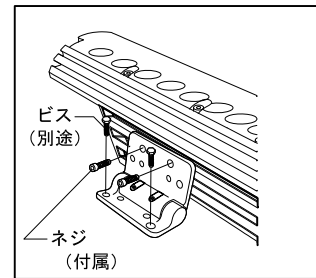

取り付け金具

- ・取り付け金具 × 2ヶ
- ・ネジ × 4ヶ

取り付け図

別売品 (専用ケーブル)

	品名	12NC	CKJ型番
専用リードケーブル 50ft(15m)	50 Ft Leader Cable for Color Graze Powercore, CE/PSE	910503700323	CB-CGZP-50
専用ジャンパーケーブル 0ft(連結用)	0 Ft Jumper Cable for eW Graze Powercore and Color Graze Powercore.	910503700317	CB-GZP-00P
専用ジャンパーケーブル 1ft(0.3m)	1 Ft Jumper Cable for eW Graze Powercore and Color Graze Powercore.	910503700318	CB-GZP-01P
専用ジャンパーケーブル 5ft(1.5m)	5 Ft Jumper Cable for eW Graze Powercore and Color Graze Powercore.	910503700319	CB-GZP-05P