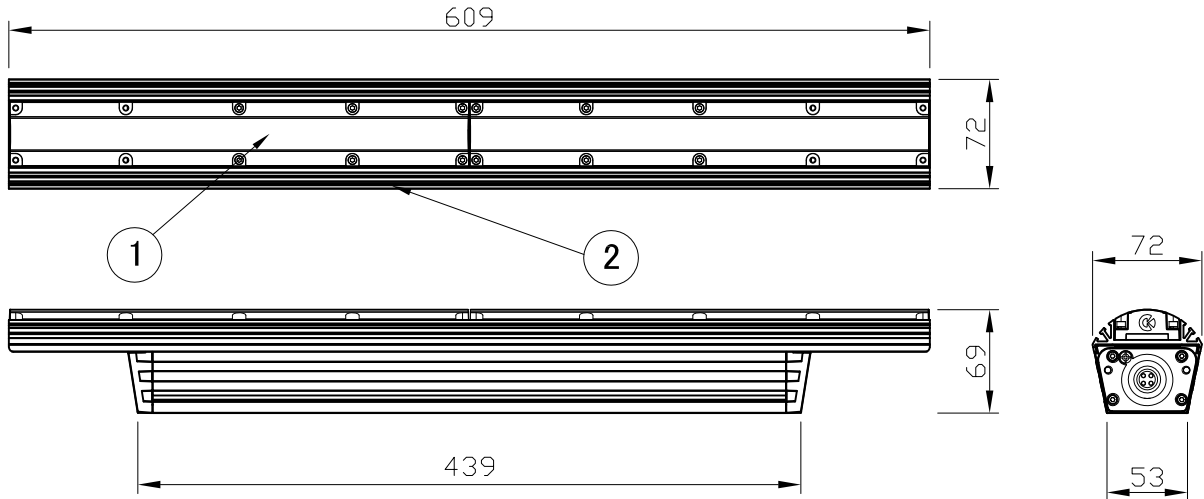

取り付け金具

- ・取り付け金具 × 2ヶ
- ・ネジ × 4ヶ

取り付け図

別売品 (専用ケーブル)

	品名	12NC	CKJ型番
専用リードケーブル 50ft(15m)	50 Ft Leader Cable for Color Graze Powercore, CE/PSE	910503700323	CB-CGZP-50
専用ジャンパーケーブル 0ft(連結用)	0 Ft Jumper Cable for eW Graze Powercore and Color Graze Powercore.	910503700317	CB-GZP-00P
専用ジャンパーケーブル 1ft(0.3m)	1 Ft Jumper Cable for eW Graze Powercore and Color Graze Powercore.	910503700318	CB-GZP-01P
専用ジャンパーケーブル 5ft(1.5m)	5 Ft Jumper Cable for eW Graze Powercore and Color Graze Powercore.	910503700319	CB-GZP-05P

注意：Color Graze Powercore 2-footは上記専用ケーブルをご使用ください。

Color Graze Powercore 2-foot

品名	12 NC	CKJ型番	ビーム角
Color Graze Powercore 2-foot, Narrow Beam	910503700308	CGZP-2-N-01	10° × 60°
Color Graze Powercore 2-foot, Medium Beam	910503700311	CGZP-2-M-01	30° × 60°

定格入力電圧	AC100V-AC240V
定格入力電流	0.4A-0.2A
定格消費電力	35W

部番	部品名	材料	数量	備考	光源	高輝度LED
					ビーム角	別途記載
					LED個数	R:8 G:8 B:8
					接続端子	専用コネクター
2	本体	押し出し陽極酸化アルミ	1	シルバー	使用環境	屋内外 IP66 温度：-5℃～35℃ 湿度：0%～95% 結露なし
1	レンズ	ポリカーボネート	1	透明	質量	2.25kg