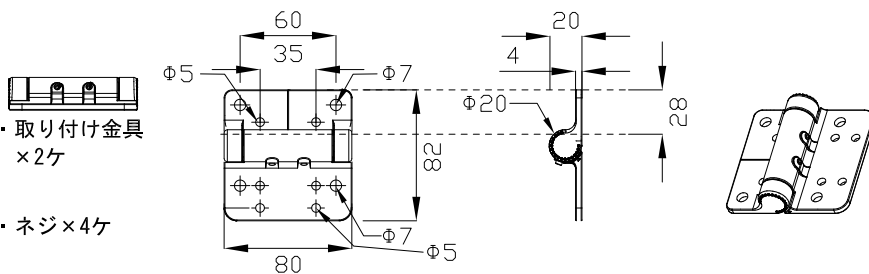

取り付け金具

- ・取り付け金具 × 2ヶ
- ・ネジ × 4ヶ

取り付け図

別売品 (専用ケーブル)

	品名	12NC	CKJ型番
専用リードケーブル 50ft(15m)	50 Ft Leader Cable for Color Graze Powercore, CE/PSE	910503700323	CB-CGZP-50
専用ジャンパーケーブル 0ft(連結用)	0 Ft Jumper Cable for eW Graze Powercore and Color Graze Powercore.	910503700317	CB-GZP-00P
専用ジャンパーケーブル 1ft(0.3m)	1 Ft Jumper Cable for eW Graze Powercore and Color Graze Powercore.	910503700318	CB-GZP-01P
専用ジャンパーケーブル 5ft(1.5m)	5 Ft Jumper Cable for eW Graze Powercore and Color Graze Powercore.	910503700319	CB-GZP-05P

注意：Color Graze Powercore 2-footは上記専用ケーブルをご使用ください。

Color Graze Powercore 2-foot

品名	12 NC	CKJ型番	ビーム角
Color Graze Powercore 2-foot, Narrow Beam	910503700308	CGZP-2-N-01	10° × 60°
Color Graze Powercore 2-foot, Medium Beam	910503700311	CGZP-2-M-01	30° × 60°

定格入力電圧	AC100V-AC240V
定格入力電流	0.4A-0.2A
定格消費電力	35W

部番	部品名	材料	数量	備考	光源	高輝度LED
					ビーム角	別途記載
					LED個数	R:8 G:8 B:8
					接続端子	専用コネクター
2	本体	押し出し陽極酸化アルミ	1	シルバー	使用環境	屋内外 IP66 温度：-5℃～35℃ 湿度：0%～95% 結露なし
1	レンズ	ポリカーボネート	1	透明	質量	2.25kg