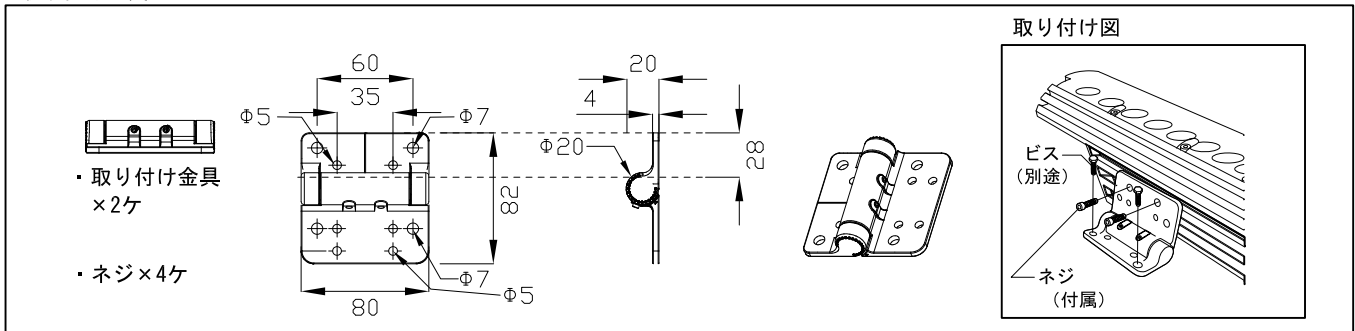

安全に関するご注意

1. 防雨型器具です。浴室などの湿度の高くなる場所には取り付けしないで下さい。絶縁不良による感電、火災の原因となることがあります。
2. 合板やベニヤなどの柔らかい木材には取り付けしないで下さい。取り付けなどの不備がありますと落下の原因となることがあります。

＜使用上の注意＞

- * 被照射物への照射距離が近く、長時間照射された場合材質によっては変退色するものがありますのでご注意ください。
- * 点灯中の器具の近くで長時間の作業をしたり器具を直視しないでください。
- * 器具の近くに障害物を置かないでください。
- * 器具の点検や交換が不可能な個所には設置しないでください。
- * 湾岸隣接地域では、塩害により短期間で錆が発生する場合があります。
- * 当製品の使用可能温度は-20℃～50℃ですが、35℃以上の高温下でご使用になりますと著しく寿命が短くなる原因となります。

取り付け金具

別売品 (専用ケーブル)

	品名	12NC	CKJ型番
専用リードケーブル 50ft(15m)	50 Ft Leader Cable for Color Graze Powercore, CE/PSE	910503700323	CB-CGZP-50
専用ジャンパーケーブル 0ft(連結用)	0 Ft Jumper Cable for eW Graze Powercore and Color Graze Powercore.	910503700317	CB-GZP-00P
専用ジャンパーケーブル 1ft(0.3m)	1 Ft Jumper Cable for eW Graze Powercore and Color Graze Powercore.	910503700318	CB-GZP-01P
専用ジャンパーケーブル 5ft(1.5m)	5 Ft Jumper Cable for eW Graze Powercore and Color Graze Powercore.	910503700319	CB-GZP-05P