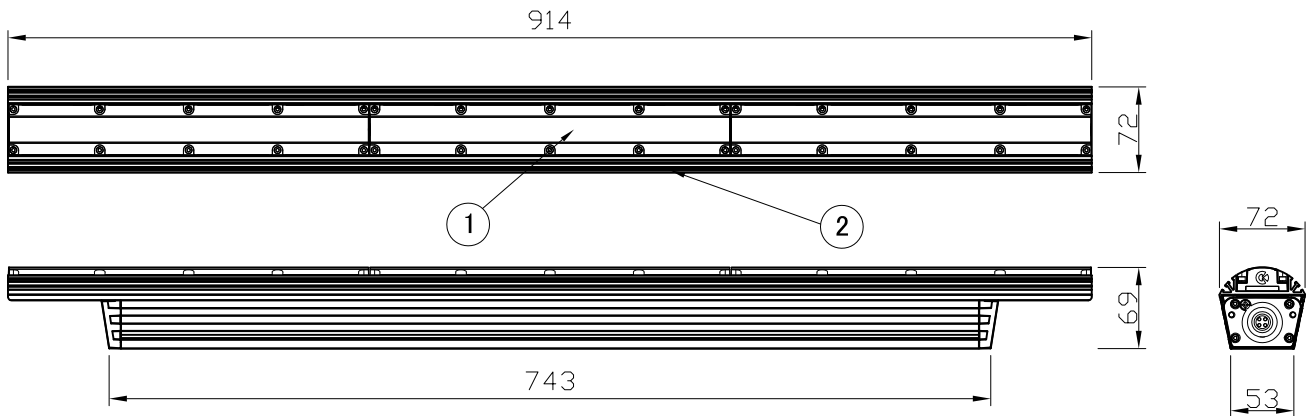

取り付け金具

別売品 (専用ケーブル)

	品名	12NC	CKJ型番
専用リードケーブル 50ft(15m)	50 Ft Leader Cable for Color Graze Powercore, CE/PSE	910503700323	CB-CGZP-50
専用ジャンパーケーブル 0ft(連結用)	0 Ft Jumper Cable for eW Graze Powercore and Color Graze Powercore.	910503700317	CB-GZP-00P
専用ジャンパーケーブル 1ft(0.3m)	1 Ft Jumper Cable for eW Graze Powercore and Color Graze Powercore.	910503700318	CB-GZP-01P
専用ジャンパーケーブル 5ft(1.5m)	5 Ft Jumper Cable for eW Graze Powercore and Color Graze Powercore.	910503700319	CB-GZP-05P

注意：Color Graze Powercore 3-footは上記専用ケーブルをご使用ください。

Color Graze Powercore 3-foot

品名	12 NC	CKJ型番	ビーム角
Color Graze Powercore 3-foot, Narrow Beam	910503700309	CGZP-3-N-01	10° × 60°
Color Graze Powercore 3-foot, Medium Beam	910503700312	CGZP-3-M-01	30° × 60°

定格入力電圧	AC100V-AC240V
定格入力電流	0.6A-0.2A
定格消費電力	52.5W

部番	部品名	材料	数量	備考	光源	高輝度LED
2	本体	押し出し陽極酸化アルミ	1	シルバー	光束角	別途記載
1	レンズ	ポリカーボネート	1	透明	LED個数	R:12 G:12 B:12
					接続端子	専用コネクター
					使用環境	屋内外 IP66 温度：-5℃～35℃ 湿度：0%～95% 結露なし
					質量	3.45kg