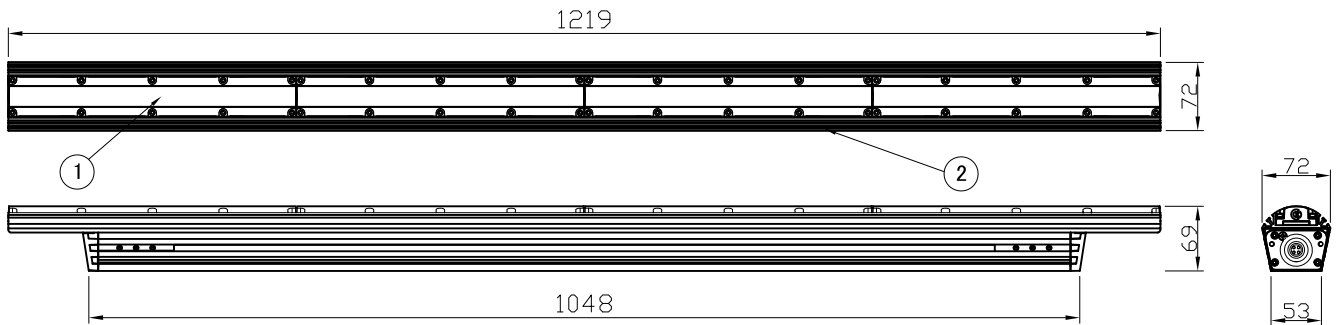

取り付け金具

別売品 (専用ケーブル)

	品名	12NC	CKJ型番
専用リードケーブル 50ft(15m)	50 Ft Leader Cable for Color Graze Powercore, CE/PSE	910503700323	CB-CGZP-50
専用ジャンパーケーブル 0ft(連結用)	0 Ft Jumper Cable for eW Graze Powercore and Color Graze Powercore.	910503700317	CB-GZP-00P
専用ジャンパーケーブル 1ft(0.3m)	1 Ft Jumper Cable for eW Graze Powercore and Color Graze Powercore.	910503700318	CB-GZP-01P
専用ジャンパーケーブル 5ft(1.5m)	5 Ft Jumper Cable for eW Graze Powercore and Color Graze Powercore.	910503700319	CB-GZP-05P

注意：Color Graze Powercore 4-footは上記専用ケーブルをご使用ください。

Color Graze Powercore 4-foot

品名	12 NC	CKJ型番	ビーム角
Color Graze Powercore 4-foot, Narrow Beam	910503700310	CGZP-4-N-01	10° × 60°
Color Graze Powercore 4-foot, Medium Beam	910503700313	CGZP-4-M-01	30° × 60°

定格入力電圧	AC100V-AC240V
定格入力電流	0.7A-0.3A
定格消費電力	70W

光源	高輝度LED			
ビーム角	別途記載			
LED個数	R:16 G:16 B:16			
接続端子	専用コネクタ			
使用環境	屋内外 IP66 温度：-5℃～35℃ 湿度：0%～95% 結露なし			
質量	4.61kg			
2	本体	押し出し陽極酸化アルミ	1	シルバー
1	レンズ	ポリカーボネート	1	透明
部番	部品名	材料	数量	備考