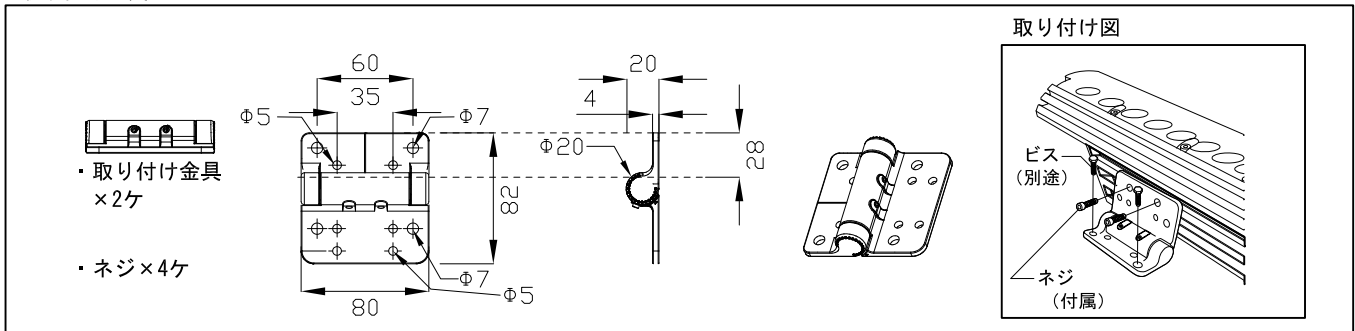

安全に関するご注意

1. 防雨型器具です。浴室などの湿度の高くなる場所には取り付けしないで下さい。絶縁不良による感電、火災の原因となることがあります。
2. 合板やベニヤなどの柔らかい木材には取り付けしないで下さい。取り付けなどの不備がありますと落下の原因となることがあります。

＜使用上の注意＞

- * 被照射物への照射距離が近く、長時間照射された場合材質によっては変退色するものがありますのでご注意ください。
- * 点灯中の器具の近くで長時間の作業をしたり器具を直視しないでください。
- * 器具の近くに障害物を置かないでください。
- * 器具の点検や交換が不可能な個所には設置しないでください。
- * 湾岸隣接地域では、塩害により短期間で錆が発生する場合があります。
- * 当製品の使用可能温度は-20℃～50℃ですが、35℃以上の高温下でご使用になりますと著しく寿命が短くなる原因となります。

取り付け金具

別売品 (専用ケーブル)

	品名	12NC	CKJ型番
専用リードケーブル 50ft(15m)	50 Ft Leader Cable for Color Graze Powercore, CE/PSE	910503700323	CB-CGZP-50
専用ジャンパーケーブル 0ft(連結用)	0 Ft Jumper Cable for eW Graze Powercore and Color Graze Powercore.	910503700317	CB-GZP-00P
専用ジャンパーケーブル 1ft(0.3m)	1 Ft Jumper Cable for eW Graze Powercore and Color Graze Powercore.	910503700318	CB-GZP-01P
専用ジャンパーケーブル 5ft(1.5m)	5 Ft Jumper Cable for eW Graze Powercore and Color Graze Powercore.	910503700319	CB-GZP-05P