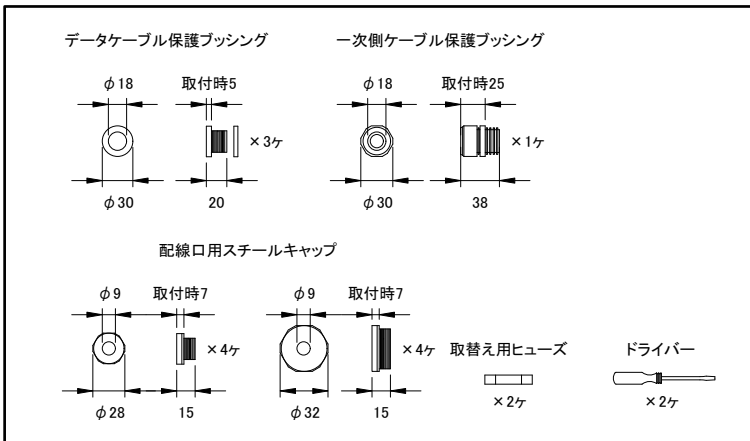

■ 付属品

定格入力電圧	AC100V-AC240V
定格入力電流	1.7A-0.7A(最大)
定格入力周波数	50Hz/60Hz
出力電圧	DC24V
出力電流	3A(最大)
出力電力	72W(最大)

部番	部品名	材料	数量	備考	質量	2.3kg																												
4	カバー	アルミニウム	1	グレー	接続端子	・2芯出カコネクター (コントローラー用、灯具用 各1ヶ) ・RJ45端子 (DMX IN/DMX OUT)																												
3	電子トランス	-	1	-																														
2	基盤	-	1	-	使用環境	屋内 温度: -5℃~35℃ 湿度: 0%~95% 結露なし																												
1	本体	アルミニウム	1	グレー																														
<table border="1" style="width:100%; border-collapse: collapse;"> <tr> <td>品名</td> <td colspan="6">PDS-70mr 24V プログラム内蔵 ピーディーエス70エムアール 24バイ</td> </tr> <tr> <td>CKJ型番</td> <td colspan="6">PWR-PDS-70mr-24P</td> </tr> <tr> <td>図番</td> <td colspan="6">Ver. 3</td> </tr> <tr> <td>作成日</td> <td colspan="6">2019年9月11日</td> </tr> </table>							品名	PDS-70mr 24V プログラム内蔵 ピーディーエス70エムアール 24バイ						CKJ型番	PWR-PDS-70mr-24P						図番	Ver. 3						作成日	2019年9月11日					
品名	PDS-70mr 24V プログラム内蔵 ピーディーエス70エムアール 24バイ																																	
CKJ型番	PWR-PDS-70mr-24P																																	
図番	Ver. 3																																	
作成日	2019年9月11日																																	