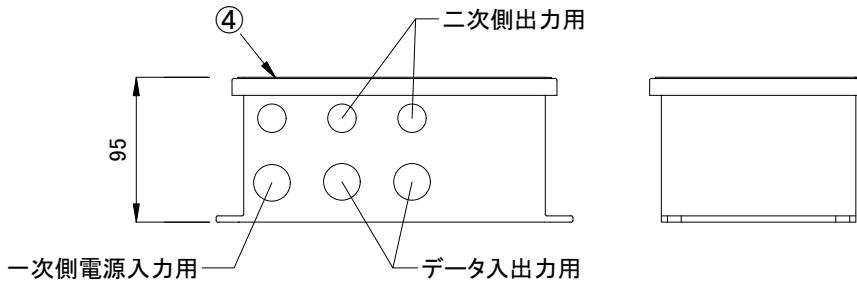

■ 付属品

定格入力電圧	AC100V-AC240V
定格入力電流	1.7A-0.7A(最大)
定格入力周波数	50Hz/60Hz
出力電圧	DC24V
出力電流	3A(最大)
出力電力	72W(最大)

部番	部品名	材料	数量	備考	質量	2.3kg																												
4	カバー	アルミニウム	1	グレー	接続端子	・2芯出カコネクター (コントローラー用、灯具用 各1ヶ) ・RJ45端子 (DMX IN/DMX OUT)																												
3	電子トランス	-	1	-																														
2	基盤	-	1	-	使用環境	屋内 温度: -5℃~35℃ 湿度: 0%~95% 結露なし																												
1	本体	アルミニウム	1	グレー																														
<table border="1" style="width:100%; border-collapse: collapse;"> <tr> <td>品名</td> <td colspan="6">PDS-70mr 24V プログラム内蔵 ピーディーエス70エムアール 24バイ</td> </tr> <tr> <td>CKJ型番</td> <td colspan="6">PWR-PDS-70mr-24P</td> </tr> <tr> <td>図番</td> <td colspan="6">Ver. 3</td> </tr> <tr> <td>作成日</td> <td colspan="6">2019年9月11日</td> </tr> </table>							品名	PDS-70mr 24V プログラム内蔵 ピーディーエス70エムアール 24バイ						CKJ型番	PWR-PDS-70mr-24P						図番	Ver. 3						作成日	2019年9月11日					
品名	PDS-70mr 24V プログラム内蔵 ピーディーエス70エムアール 24バイ																																	
CKJ型番	PWR-PDS-70mr-24P																																	
図番	Ver. 3																																	
作成日	2019年9月11日																																	