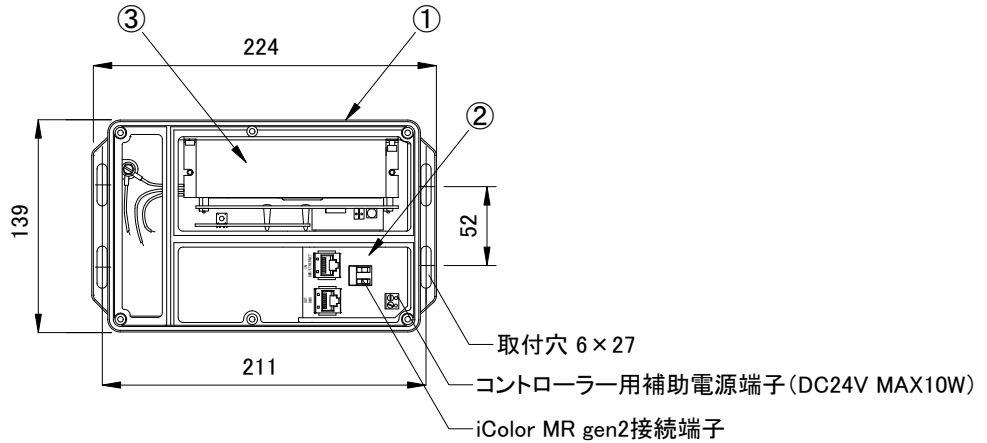

■ 付属品

定格入力電圧	AC100V-AC240V
定格入力電流	1.7A-0.7A(最大)
定格入力周波数	50Hz/60Hz
出力電圧	DC24V
出力電流	3A(最大)
出力電力	72W(最大)

部番	部品名	材料	数量	備考	質量	2.3kg																												
4	カバー	アルミニウム	1	グレー	接続端子	・2芯出カコネクター (コントローラー用、灯具用 各1ヶ) ・RJ45端子 (DMX IN/DMX OUT)																												
3	電子トランス	-	1	-																														
2	基盤	-	1	-	使用環境	屋内 温度: -5℃~35℃ 湿度: 0%~95% 結露なし																												
1	本体	アルミニウム	1	グレー																														
<table border="1" style="width:100%; border-collapse: collapse;"> <tr> <td>品名</td> <td colspan="6">PDS-70mr 24V プログラム内蔵 ピーディーエス70エムアール 24バイ</td> </tr> <tr> <td>CKJ型番</td> <td colspan="6">PWR-PDS-70mr-24P</td> </tr> <tr> <td>図番</td> <td colspan="6">Ver. 3</td> </tr> <tr> <td>作成日</td> <td colspan="6">2019年9月11日</td> </tr> </table>							品名	PDS-70mr 24V プログラム内蔵 ピーディーエス70エムアール 24バイ						CKJ型番	PWR-PDS-70mr-24P						図番	Ver. 3						作成日	2019年9月11日					
品名	PDS-70mr 24V プログラム内蔵 ピーディーエス70エムアール 24バイ																																	
CKJ型番	PWR-PDS-70mr-24P																																	
図番	Ver. 3																																	
作成日	2019年9月11日																																	