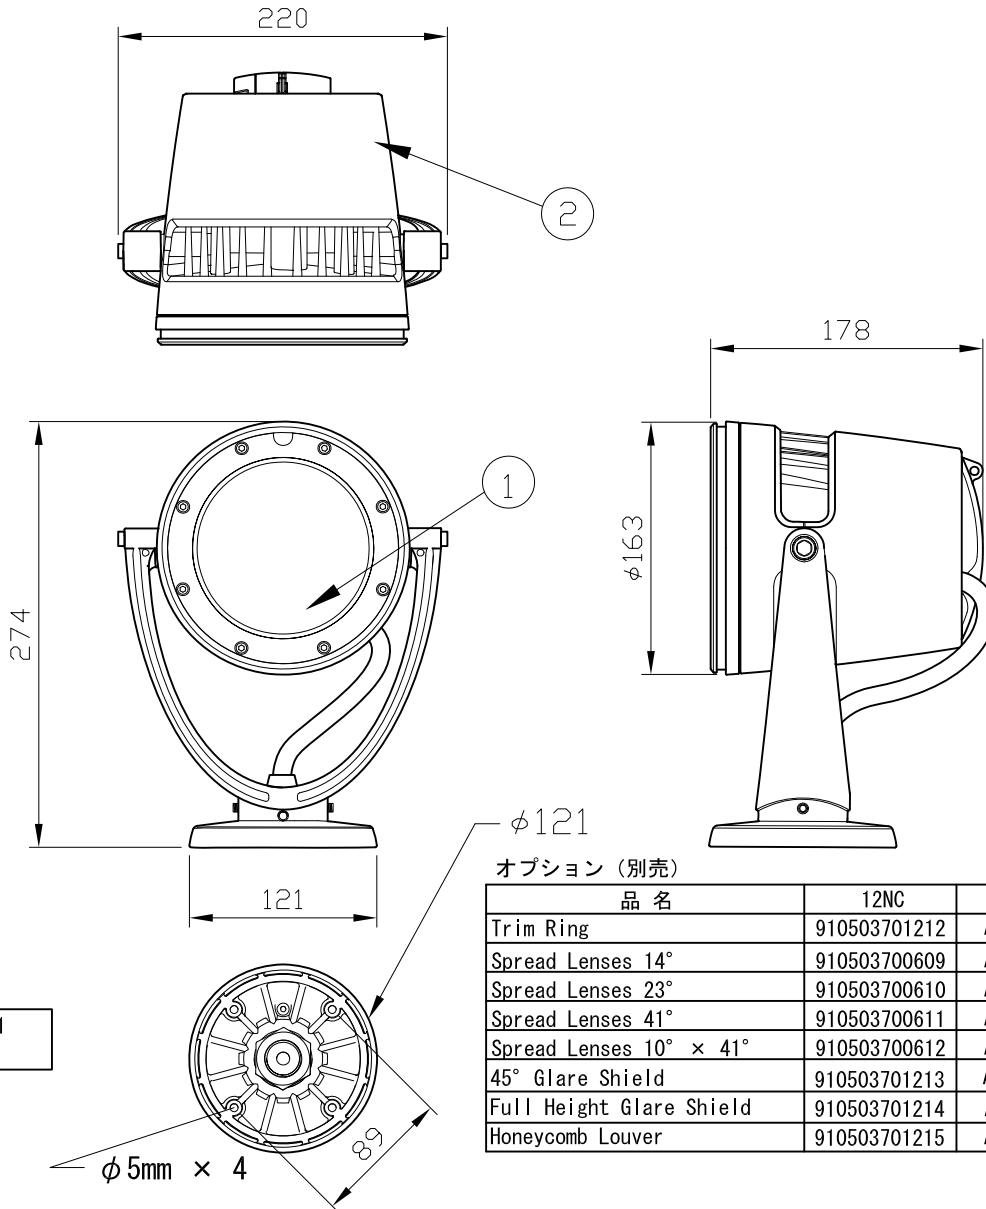

安全に関するご注意

1. 防雨型器具です。浴室などの湿度の高くなる場所には取り付けしないで下さい。絶縁不良による感電、火災の原因となることがあります。
2. 合板やベニヤなどの柔らかい木材には取り付けしないで下さい。取り付けなどの不備がありますと落下の原因となることがあります。

＜ 使用上の注意 ＞

- 被照射物への照射距離が近く、長時間照射された場合材質によっては変退色するものがありますのでご注意ください。
- 点灯中の器具の近くで長時間の作業をしたり器具を直視しないでください。
- 器具の近くに障害物を置かないでください。
- 器具の点検や交換が不可能な個所には設置しないでください。
- 湾岸隣接地域では、塩害により短期間で錆が発生する場合があります。

付属品

- ・パッキン × 1
- ・ビス × 4

オプション（別売）

品名	12NC	CKJ型番
Trim Ring	910503701212	AS-BSTP-RING
Spread Lenses 14°	910503700609	AS-BSTP-LENS-14
Spread Lenses 23°	910503700610	AS-BSTP-LENS-23
Spread Lenses 41°	910503700611	AS-BSTP-LENS-41
Spread Lenses 10° × 41°	910503700612	AS-BSTP-LENS-1041
45° Glare Shield	910503701213	AS-BSTP-GS-45
Full Height Glare Shield	910503701214	AS-BSTP-GS-FH
Honeycomb Louver	910503701215	AS-BSTP-LVR

eW Burst Powercore

品名	12 NC	CKJ型番	定格消費電力	定格入力電流	定格入力電圧
eW Burst Powercore, 6.5in, 100-277V, 2700K, 10°, Gray, Yoke Mount, CE	910503701122	eW-BSTP-27-01	30W	0.30A-0.11A	AC100V-
eW Burst Powercore, 6.5in, 100-277V, 4000K, 10°, Gray, Yoke Mount, CE	910503701123	eW-BSTP-40-01	(+/-10%)	(+/-10%)	277V

部番	部品名	材料	数量	備考	光源	高輝度LED
2	本体	アルミダイキャスト 粉体塗装仕上げ	1		光束角	8°
1	レンズ	強化ガラス	1	透明	LED個数	19
					接続端子	付属パワー/ケーブル 1.8m
					使用環境	屋内外 IP66 温度 : -20°C~35°C 湿度 : 0%~95% 結露なし
					質量	5kg

品名	eW Burst Powercore イーダブリュー パースト パワーコア
品番	別途記載
図番	ver.1
12NC	別途記載
作成日	2010年8月30日