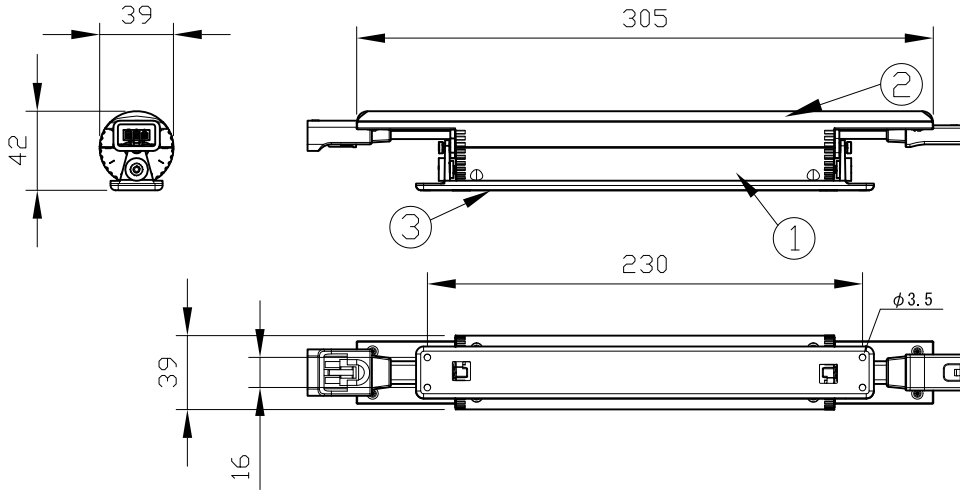

オプション（別売）：取付レール

品名	12 NC
Mounting Track for iColor Cove MX Powercore	910503700149
CKJ型番	
ADP-MT-MX-4	

別売品（専用ケーブル）

	品名	12NC	CKJ型番
専用リードケーブル 10ft(3m)	eW Cove MX Powercore, Leader Cable, 10 ft, CE/CCC	910503700973	CB-eWCVP-MX-10
専用ジャンパーケーブル 1ft(0.3m)	eW Cove MX Powercore, Jumper Cable, 1 ft, CE/CCC	910503700976	CB-eWCVP-MX-01P
専用ジャンパーケーブル 5ft(1.5m)	eW Cove MX Powercore, Jumper Cable, 5 ft, CE/CCC	910503700977	CB-eWCVP-MX-05P

注意：eW Cove MX Powercoreは上記専用ケーブルをご使用ください。

eW Cove MX Powercore

品名	12 NC	CKJ型番
eW Cove MX Powercore, 12", 2700K, Wide Beam, UL/CE	910503700980	eW-CVP-MX-27-W-01
eW Cove MX Powercore, 12", 3000K, Wide Beam, UL/CE	910503700984	eW-CVP-MX-30-W-01
eW Cove MX Powercore, 12", 3500K, Wide Beam, UL/CE	910503700988	eW-CVP-MX-35-W-01
eW Cove MX Powercore, 12", 4000K, Wide Beam, UL/CE	910503700992	eW-CVP-MX-40-W-01

定格入力電圧	AC100V
定格入力電流	0.12A
定格消費電力	12W

部番	部品名	材料	数量	備考	光源	高輝度LED
					光束角	110° × 110°
					LED個数	10
3	固定台	プラスチック	1	ホワイト	接続端子	専用コネクター
2	レンズ	ポリカーボネート	1	フロスト	使用環境	屋内 温度 : -20℃~35℃ 湿度 : 0%~95% 結露なし
1	本体	アルミダイキャスト	1	ホワイト	質量	390g