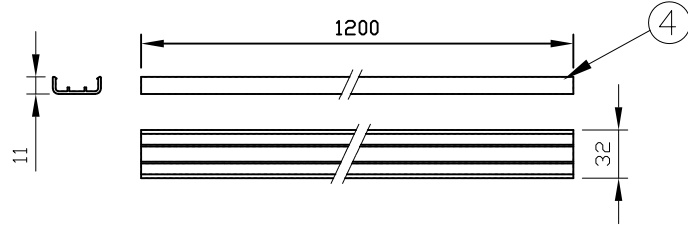

オプション（別売）：取付レール

品名	12 NC
Mounting Track for iColor Cove MX Powercore	910503700149
CKJ型番	
ADP-MT-MX-4	

別売品（専用ケーブル）

	品名	12NC	CKJ型番
専用リードケーブル 10ft(3m)	eW Cove MX Powercore, Leader Cable, 10 ft, CE/CCC	910503700973	CB-eWCVP-MX-10
専用ジャンパーケーブル 1ft(0.3m)	eW Cove MX Powercore, Jumper Cable, 1 ft, CE/CCC	910503700976	CB-eWCVP-MX-01P
専用ジャンパーケーブル 5ft(1.5m)	eW Cove MX Powercore, Jumper Cable, 5 ft, CE/CCC	910503700977	CB-eWCVP-MX-05P

注意：eW Cove MX Powercoreは上記専用ケーブルをご使用ください。

eW Cove MX Powercore

品名	12 NC	CKJ型番
eW Cove MX Powercore, 12", 2700K, Wide Beam, UL/CE	910503700980	eW-CVP-MX-27-W-01
eW Cove MX Powercore, 12", 3000K, Wide Beam, UL/CE	910503700984	eW-CVP-MX-30-W-01
eW Cove MX Powercore, 12", 3500K, Wide Beam, UL/CE	910503700988	eW-CVP-MX-35-W-01
eW Cove MX Powercore, 12", 4000K, Wide Beam, UL/CE	910503700992	eW-CVP-MX-40-W-01

定格入力電圧	AC100V
定格入力電流	0.12A
定格消費電力	12W

部番	部品名	材料	数量	備考	光源	高輝度LED
					光束角	110° × 110°
					LED個数	10
3	固定台	プラスチック	1	ホワイト	接続端子	専用コネクター
2	レンズ	ポリカーボネート	1	フロスト	使用環境	屋内 温度 : -20℃~35℃ 湿度 : 0%~95% 結露なし
1	本体	アルミダイキャスト	1	ホワイト	質量	390g