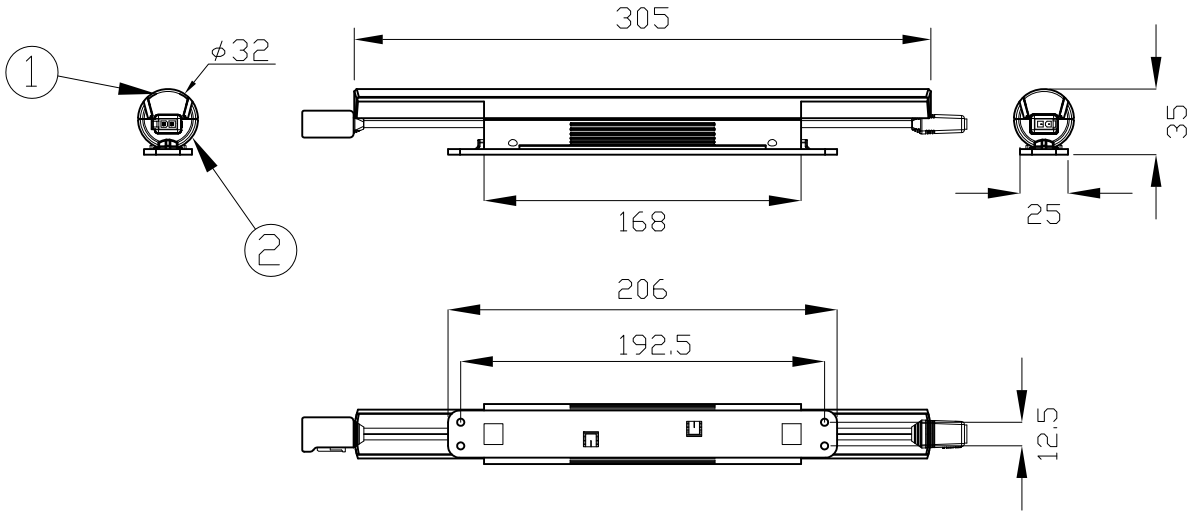

オプション(別売) : 取り付けレール

別売品

	品名	12NC	CKJ型番	接続台数
専用リードケーブル 10ft(3m)	eW Cove QLX Powercore, Leader Cable, 10 ft, CE	910503700894	CB-eWCVP-QLX-10	・1系統最大100本接続可能 ※ジャンパーケーブルを接続しない場合となります。 詳細はお問い合わせください。
専用ジャンパーケーブル 1ft(0.3m)	eW Cove QLX Powercore, Jumper Cable, 1 ft, CE	910503700897	CB-eWCVP-QLX-01P	
専用ジャンパーケーブル 5ft(1.5m)	eW Cove QLX Powercore, Jumper Cable, 5 ft, CE	910503700898	CB-eWCVP-QLX-05P	

注意 : eW Cove QLX Powercoreは上記専用ケーブルをご使用ください。

eW Cove QLX Powercore, 12"

品名	12 NC	CKJ型番	定格消費電力	定格入力電流	定格入力電圧
eW Cove QLX Powercore, 12", 100V, 2700K, Wide Beam	910503700628	eW-CVP-QLX-12-27-W-01	6W	0.06A	AC100V
eW Cove QLX Powercore, 12", 100V, 3000K, Wide Beam	910503700999	eW-CVP-QLX-12-30-W-01			
eW Cove QLX Powercore, 12", 100V, 3500K, Wide Beam	910503701002	eW-CVP-QLX-12-35-W-01			
eW Cove QLX Powercore, 12", 100V, 4000K, Wide Beam	910503700630	eW-CVP-QLX-12-40-W-01			

部番	部品名	材料	数量	備考	光源	高輝度LED
2	本体	難燃性樹脂	1	白	光束角	110° × 110°
1	レンズ	ポリカーボネート	1	乳白	LED個数	6
					接続端子	専用コネクター
					使用環境	屋内 温度 : -20℃~35℃ 湿度 : 0%~95% 結露なし
					質量	165 g

品名	eW Cove QLX Powercore, 12 イーダブリュー コーブ キューエルエックス パワーコア
品番	別途記載
図番	Ver. 1
12NC	別途記載
作成日	2010年5月24日