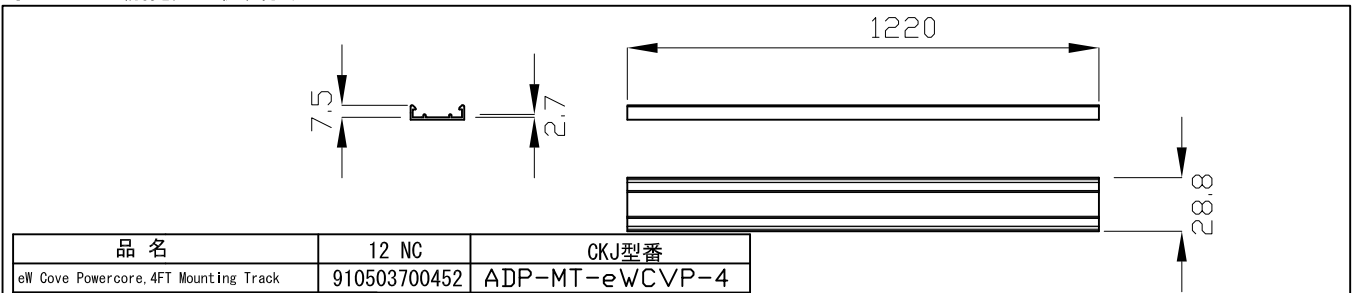

オプション(別売) : 取り付けレール

別売品

	品名	12NC	CKJ型番	接続台数
専用リードケーブル 10ft(3m)	eW Cove QLX Powercore, Leader Cable, 10 ft, CE	910503700894	CB-eWCVP-QLX-10	・1系統最大100本接続可能 ※ジャンパーケーブルを接続しない場合となります。 詳細はお問い合わせください。
専用ジャンパーケーブル 1ft(0.3m)	eW Cove QLX Powercore, Jumper Cable, 1 ft, CE	910503700897	CB-eWCVP-QLX-01P	
専用ジャンパーケーブル 5ft(1.5m)	eW Cove QLX Powercore, Jumper Cable, 5 ft, CE	910503700898	CB-eWCVP-QLX-05P	

注意 : eW Cove QLX Powercoreは上記専用ケーブルをご使用ください。

eW Cove QLX Powercore, 12"

品名	12 NC	CKJ型番	定格消費電力	定格入力電流	定格入力電圧
eW Cove QLX Powercore, 12", 100V, 2700K, Wide Beam	910503700628	eW-CVP-QLX-12-27-W-01	6W	0.06A	AC100V
eW Cove QLX Powercore, 12", 100V, 3000K, Wide Beam	910503700999	eW-CVP-QLX-12-30-W-01			
eW Cove QLX Powercore, 12", 100V, 3500K, Wide Beam	910503701002	eW-CVP-QLX-12-35-W-01			
eW Cove QLX Powercore, 12", 100V, 4000K, Wide Beam	910503700630	eW-CVP-QLX-12-40-W-01			

部番	部品名	材料	数量	備考	光源	高輝度LED
2	本体	難燃性樹脂	1	白	光束角	110° × 110°
1	レンズ	ポリカーボネート	1	乳白	LED個数	6
					接続端子	専用コネクター
					使用環境	屋内 温度 : -20℃~35℃ 湿度 : 0%~95% 結露なし
					質量	165 g

品名	eW Cove QLX Powercore, 12 イーダブリュー コーブ キューエルエックス パワーコア
品番	別途記載
図番	Ver. 1
12NC	別途記載
作成日	2010年5月24日