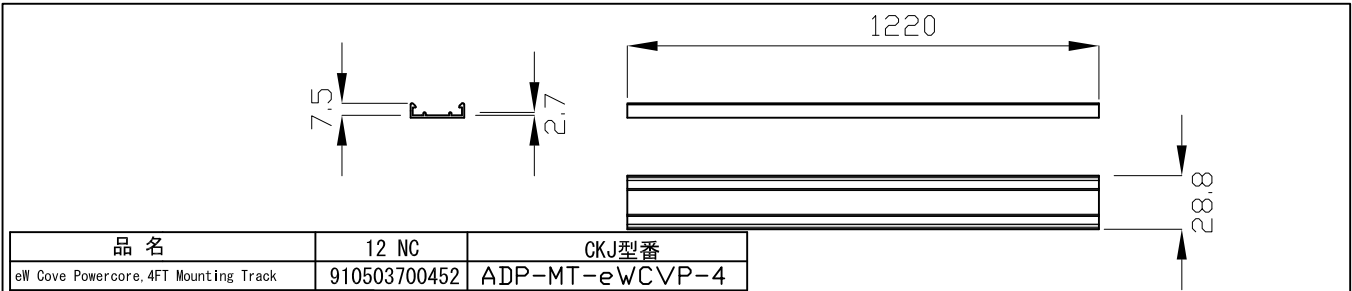

## 別売品

	品名	12NC	CKJ型番	接続台数
専用リードケーブル 10ft(3m)	eW Cove QLX Powercore, Leader Cable, 10 ft, CE	910503700894	CB-eWCVP-QLX-10	・1系統最大150本接続可能 ※ジャンパーケーブルを接続しない場合となります。 詳細はお問い合わせください。
専用ジャンパーケーブル 1ft(0.3m)	eW Cove QLX Powercore, Jumper Cable, 1 ft, CE	910503700897	CB-eWCVP-QLX-01P	
専用ジャンパーケーブル 5ft(1.5m)	eW Cove QLX Powercore, Jumper Cable, 5 ft, CE	910503700898	CB-eWCVP-QLX-05P	