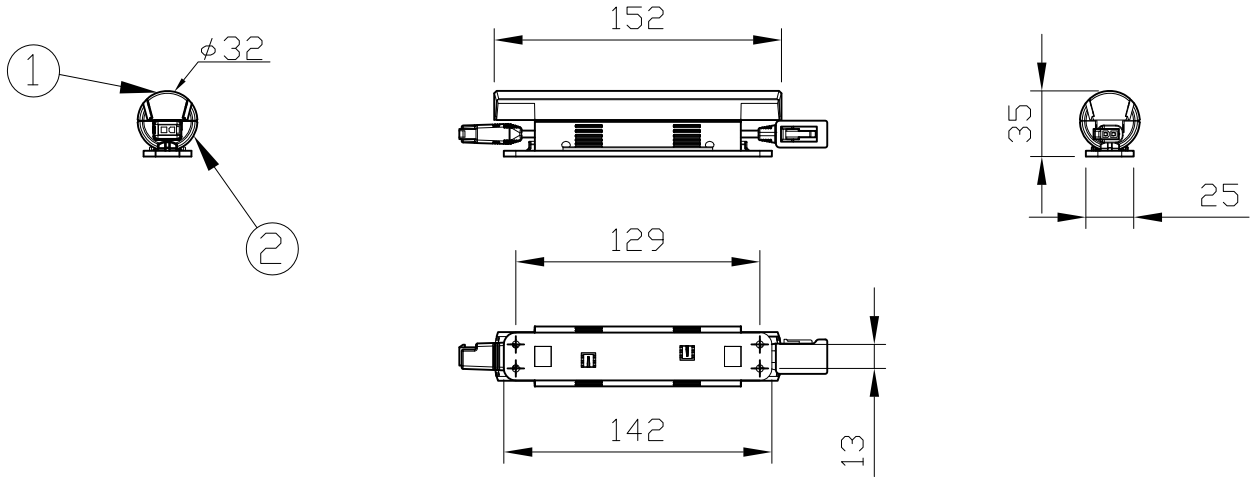

安全に関するご注意

1. 一般屋内用の器具です。屋外や水気、湿気のある場所での使用はできません。絶縁不良による感電、火災の原因となることがあります。
2. 合板やベニヤなどの柔らかい木材には取り付けしないで下さい。
  取り付けなどの不備がありますと落下の原因となることがあります。

＜ 使用上の注意 ＞

- 器具から距離が近く長時間使用の場合、製品によっては変退色するものがありますのでご注意ください。
- 点灯中の器具の近くで長時間の作業をしたり器具を直視しないでください。
- 器具の近くに障害物を置かないでください。
- 器具の点検や交換が不可能な個所には設置しないでください。