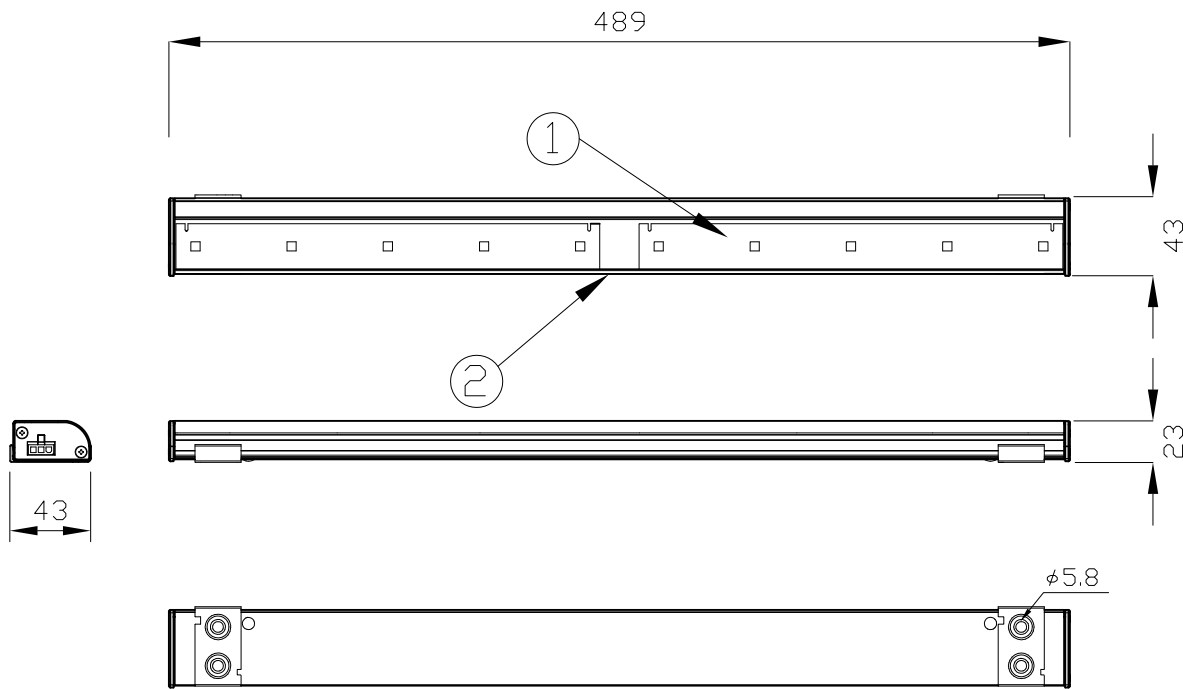

別売品

	品名	12NC	CKJ型番
専用リードケーブル 10ft (3m)	10 Ft Leader Cable for eW Profile Powercore, White, Flying Leads	910503700259	CB-eWPRFP-10
専用ジャンパーケーブル 6in (0.15m)	6" Jumper Cable for eW Profile Powercore, White (CE/PSE)	910503700265	CB-eWPRFP-06P
専用ジャンパーケーブル 12in (0.3m)	12" Jumper Cable for eW Profile Powercore, White (CE/PSE)	910503700266	CB-eWPRFP-12P
専用ジャンパーケーブル 18in (0.45m)	18" Jumper Cable for eW Profile Powercore, White (CE/PSE)	910503700267	CB-eWPRFP-18P
専用ジャンパーケーブル 5ft (1.5m)	5' Jumper Cable for eW Profile Powercore, White (CE/PSE)	910503700268	CB-eWPRFP-5FTP

注意：eW PROFILE Powercore, 21は上記専用ケーブルをご使用ください。

接続台数
・最大324Wかつ
50ft (15.2m) まで

eW PROFILE POWERCORE, 12

品名	12 NC	CKJ型番	色温度	定格消費電力	定格入力電流	定格入力電圧
eW PROFILE POWERCORE, 12", 2700K	910503700241	eW-PRFP-21-27-01	2700K (+475/-200)	10W	0.1A	AC100V
eW PROFILE POWERCORE, 12", 4000K	910503700244	eW-PRFP-21-40-01	4000K (+600/-300)	(+/-10%)	(+/-10%)	

部番	部品名	材料	数量	備考	質量
2	本体	アルミニウム	1	白	370 g
1	レンズ	ポリカーボネート	1	半透明	
				光源	高輝度LED
				ビーム角	110° × 110°
				LED個数	10
				接続端子	専用コネクタ
				使用環境	屋内 動作温度：-20°C~50°C 湿度：0%~95% 結露なし

品名	eW PROFILE POWERCORE, 21 イーダブリュー プロファイル パワーコア, 21インチ
CKJ型番	別途記載
図番	Ver. 1
12NC	別途記載
作成日	2009年7月6日