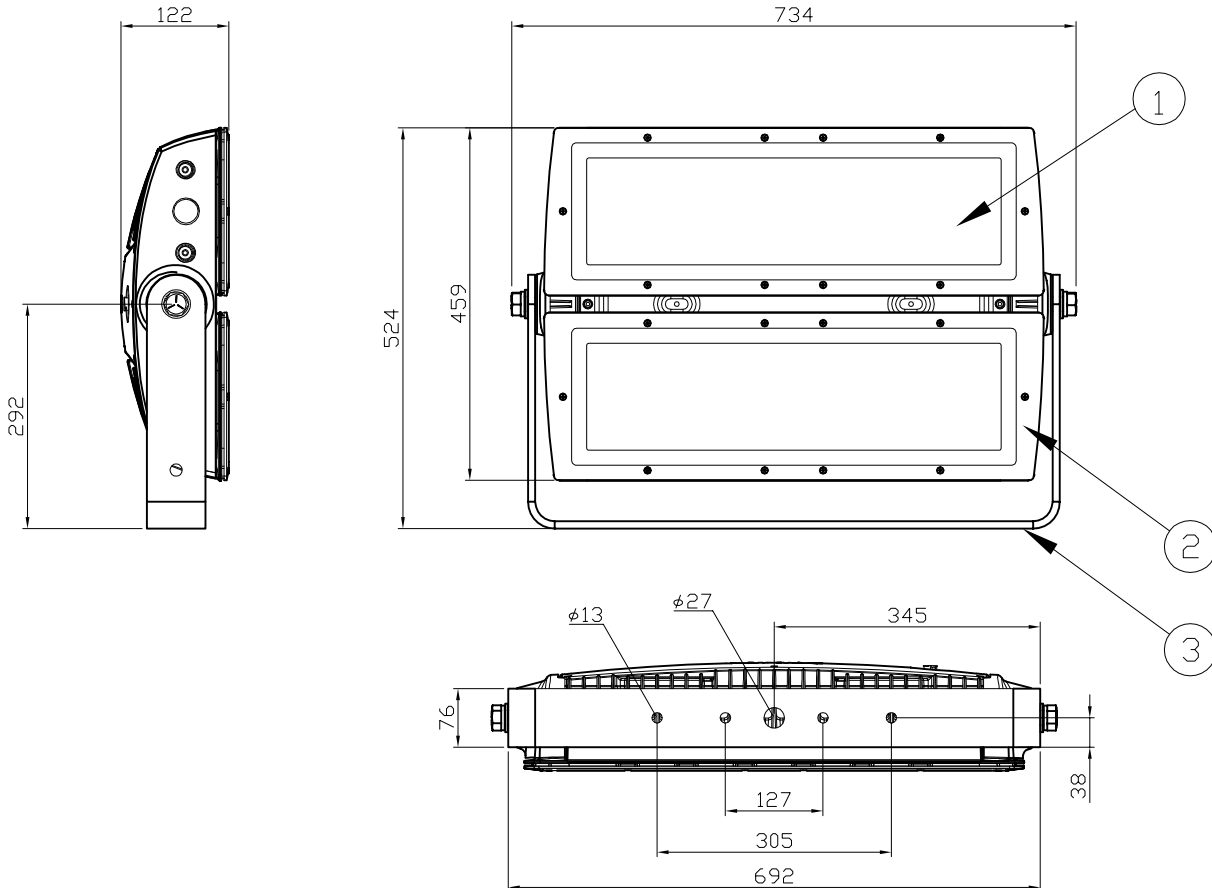

### 安全に関するご注意

1. 防雨型器具です。浴室などの湿度の高くなる場所には取り付けしないで下さい。絶縁不良による感電、火災の原因となることがあります。
2. 合板やベニヤなどの柔らかい木材には取り付けしないで下さい。取り付けなどの不備がありますと落下の原因となることがあります。

オプション（別売）：拡散レンズ ※1枚分となります。

| 品名  | 12 NC        | ビーム角     | CKJ型番           |
|---|--------------|----------|-----------------|
| Spread lens, 13°, for ColorReach Powercore      | 910503700506 | 13°      | AS-CRP-LENS-13  |
| Spread lens, 23°, for ColorReach Powercore      | 910503700507 | 23°      | AS-CRP-LENS-23  |
| Spread lens, 40°, for ColorReach Powercore      | 910503700508 | 40°      | AS-CRP-LENS-40  |
| Spread lens, 63°, for ColorReach Powercore      | 910503700509 | 63°      | AS-CRP-LENS-63  |
| Spread lens, 5° × 17°, for ColorReach Powercore | 910503700510 | 5° × 17° | AS-CRP-LENS-517 |
| Spread lens, 8°, for ColorReach Powercore       | 910503700511 | 8°       | AS-CRP-LENS-8   |

付属品

・リードケーブル 1.8m

eW Reach Powercore

| 品名                        | 12 NC        | 色温度   | CKJ型番        |
|---------------------------|--------------|-------|--------------|
| eW Reach Powercore, 2700K | 910503702010 | 2700K | eW-RPC-27-01 |
| eW Reach Powercore, 4000K | 910503702011 | 4000K | eW-RPC-40-01 |