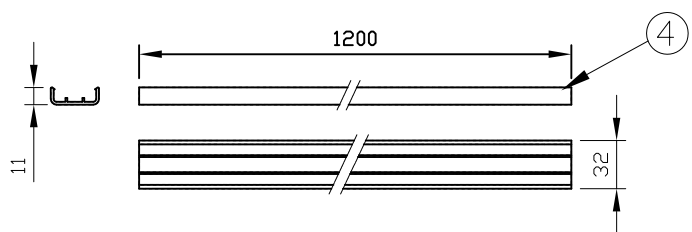

iColor Cove MX Powercore
305mm × 39mm × 42mm

iColor Cove MX Powercore,
Narrow Beam Angle
305mm × 39mm × 51mm

オプション（別売）：取付レール

品名	12 NC
Mounting Track for iColor Cove MX Powercore	910503700149

別売品（専用ケーブル）

	品名	12NC	CKJ型番
専用リードケーブル 40ft(12m)	40 Ft EU Leader Cable for iColor Cove MX Powercore	910403326501	MX-CAB040
専用ジャンパーケーブル 1ft(0.3m)	1 Ft Jumper Cable for iColor Cove MX Powercore	910403326601	MX-CAB001P
専用ジャンパーケーブル 5ft(1.5m)	5 Ft Jumper Cable for iColor Cove MX Powercore	910403326701	MX-CAB005P

注意：iColor Cove MX Powercoreは上記専用ケーブルをご使用ください。

iColor Cove MX Powercore

品名	12 NC	CKJ型番	ビーム角	質量
iColor Cove MX Powercore	910403326301	iCV-002-MX-M	70° × 70°	390g
iColor Cove MX Powercore, Narrow Beam Angle	910403326401	iCV-002-MX-N	20° × 60°	420g