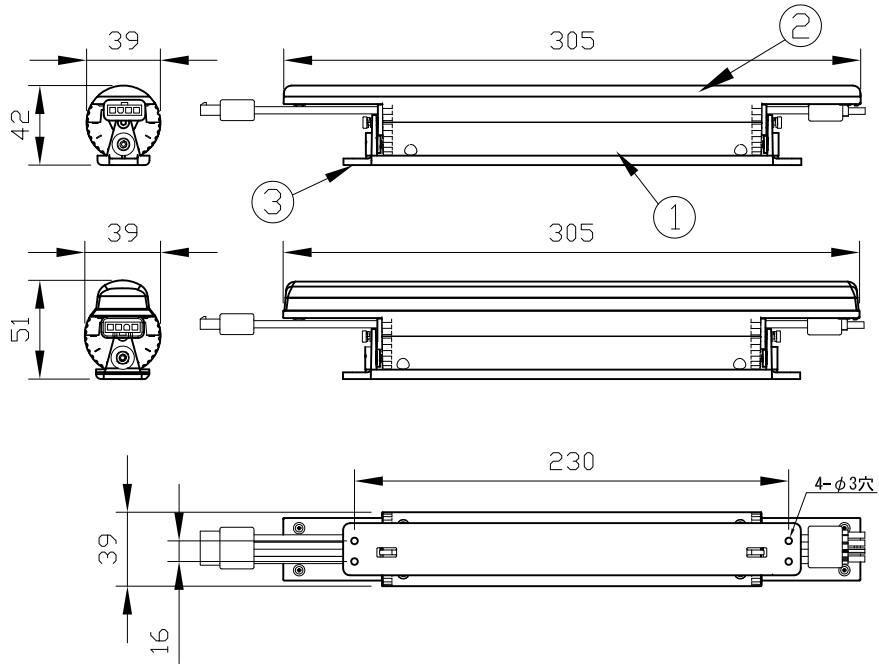

iColor Cove MX Powercore
305mm × 39mm × 42mm

iColor Cove MX Powercore,
Narrow Beam Angle
305mm × 39mm × 51mm

オプション（別売）：取付レール

品名	12 NC
Mounting Track for iColor Cove MX Powercore	910503700149

別売品（専用ケーブル）

	品名	12NC	CKJ型番
専用リードケーブル 40ft(12m)	40 Ft EU Leader Cable for iColor Cove MX Powercore	910403326501	MX-CAB040
専用ジャンパーケーブル 1ft(0.3m)	1 Ft Jumper Cable for iColor Cove MX Powercore	910403326601	MX-CAB001P
専用ジャンパーケーブル 5ft(1.5m)	5 Ft Jumper Cable for iColor Cove MX Powercore	910403326701	MX-CAB005P

注意：iColor Cove MX Powercoreは上記専用ケーブルをご使用ください。

iColor Cove MX Powercore

品名	12 NC	CKJ型番	ビーム角	質量
iColor Cove MX Powercore	910403326301	iCV-002-MX-M	70° × 70°	390g
iColor Cove MX Powercore, Narrow Beam Angle	910403326401	iCV-002-MX-N	20° × 60°	420g

定格入力電圧	AC100V-AC240V
定格入力電流	0.12A-0.05A
定格消費電力	12W

部番	部品名	材料	数量	備考	光源	高輝度LED
					光束角	別途記載
					LED個数	R:6 G:6 B:6
3	固定台	プラスチック	1	黒	接続端子	専用コネクター
2	レンズ	ポリカーボネート	1	フロスト	使用環境	屋内 温度：-5℃～35℃ 湿度：0%～95% 結露なし
1	本体	アルミダイキャスト	1	グレー	質量	別途記載