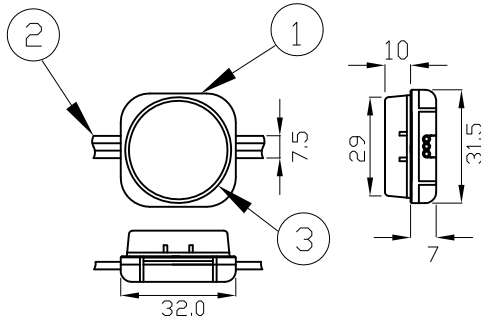

安全に関するご注意

1. 防雨型器具です。浴室などの湿度の高くなる場所には取り付けしないで下さい。絶縁不良による感電、火災の原因となることがあります。
2. 合板やベニヤなどの柔らかい木材には取り付けしないで下さい。取り付けなどの不備がありますと落下の原因となることがあります。

＜使用上の注意＞

- 器具から距離が近く長時間使用の場合、製品によっては変退色するものがありますのでご注意ください。
- 点灯中の器具の近くで長時間の作業をしたり器具を直視しないでください。
- 器具の近くに障害物を置かないでください。
- 器具の点検や交換が不可能な個所には設置しないでください。
- 当製品の使用可能温度は-20℃～50℃ですが、35℃以上の高温下でご使用になりますと著しく寿命が短くなる原因となります。

Clear Flat Lens