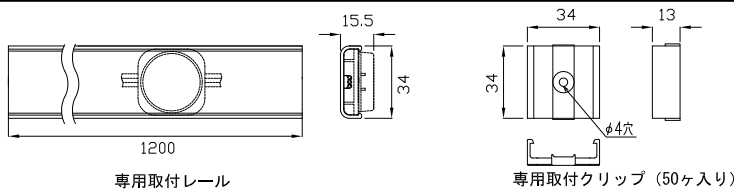

オプション（別売）：取付部品

品名	12 NC	CKJ型番
専用取付レール	Mounting Track for iColor Flex SLX, 4", White	910503700044 ADP-MT-FLX-4-WH
専用取付レール	Mounting Track for iColor Flex SLX, 4", Black	910503700045 ADP-MT-FLX-4-BK
専用取付クリップ (50ヶ)	iColor Flex SLX, Single Node Holder, White	910503700046 ADP-MC-FLX-50-WH
専用取付クリップ (50ヶ)	iColor Flex SLX, Single Node Holder, Black	910503700047 ADP-MC-FLX-50-BK

別売品（専用リードケーブル）

品名	12NC	CKJ型番
25Ft (7.6m)	910503700696	CB-FLX-25
50Ft (15m)	910503700697	CB-FLX-50
100Ft (30m)	910503700698	CB-FLX-100

注意：iColor Flex LMX, 12"は上記専用リードケーブルをご使用ください。

別売品（専用トランス）

品名	12NC	CKJ型番
PDS-60ca 24v (P)	910503700095	PWR-PDS-60ca-24P
PDS-60ca 24v (D)	910503700333	PWR-PDS-60ca-24D
PDS-60ca 24v (E)	910503700334	PWR-PDS-60ca-24E

注意：iColor Flex LMX, 12"は上記専用トランスをご使用ください。

iColor Flex LMX, 12"

品名	12 NC	CKJ型番
iColor Flex LMX, 12"White, Clear Flat Lens	910503700703	iFL-LMX-12-WH-CF-01
iColor Flex LMX, 12"White, Translucent Dome Lens	910503700707	iFL-LMX-12-WH-TD-01
iColor Flex LMX, 12"Black, Clear Flat Lens	910503700701	iFL-LMX-12-BK-CF-01
iColor Flex LMX, 12"Black, Translucent Dome Lens	910503700705	iFL-LMX-12-BK-TD-01

定格入力電圧	DC24V
定格入力電流	2.1A
定格消費電力	50W

部番	部品名	材料	数量	備考	質量
4	カバー	ポリカーボネート	1	乳白色	1.48kg
3	カバー	ポリカーボネート	1	透明	
2	ケーブル	ポリ塩化ビニル	1	白色/黒色	
1	本体	ポリカーボネート	1	白色/黒色	

光源	高輝度LED
光束角	-
LED個数	(3in1チップ) × 300ヶ
接続端子	3芯コネクタ
使用環境	屋内外 IP66 温度：-5℃～35℃ 湿度：0%～95% 結露なし

品名	iColor Flex LMX, 12" アイカラー フレックス エルエムエックス 4インチ
品番	別途記載
図番	Ver. 1
12NC	別途記載
作成日	2010年11月22日