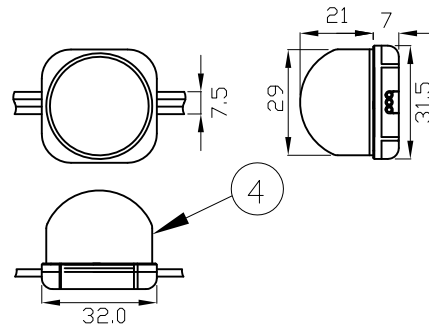

### オプション（別売）：取付部品

品名	12 NC	CKJ型番
専用取付レール	Mounting Track for iColor Flex SLX, 4", White	910503700044 ADP-MT-FLX-4-WH
専用取付レール	Mounting Track for iColor Flex SLX, 4", Black	910503700045 ADP-MT-FLX-4-BK
専用取付クリップ (50ヶ)	iColor Flex SLX, Single Node Holder, White	910503700046 ADP-MC-FLX-50-WH
専用取付クリップ (50ヶ)	iColor Flex SLX, Single Node Holder, Black	910503700047 ADP-MC-FLX-50-BK