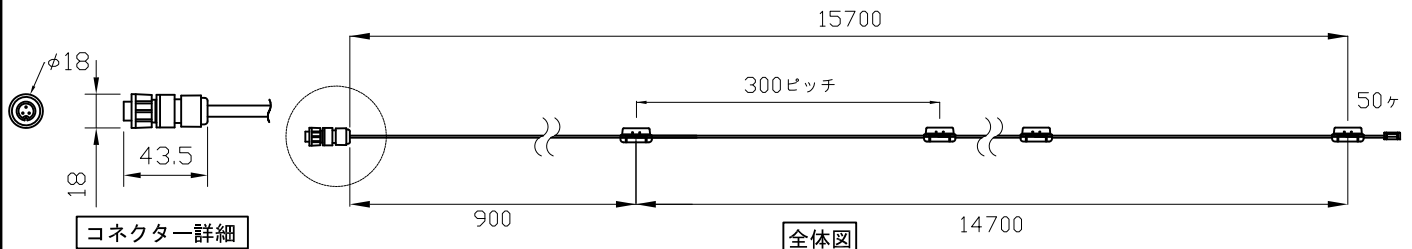

Translucent Dome Lens