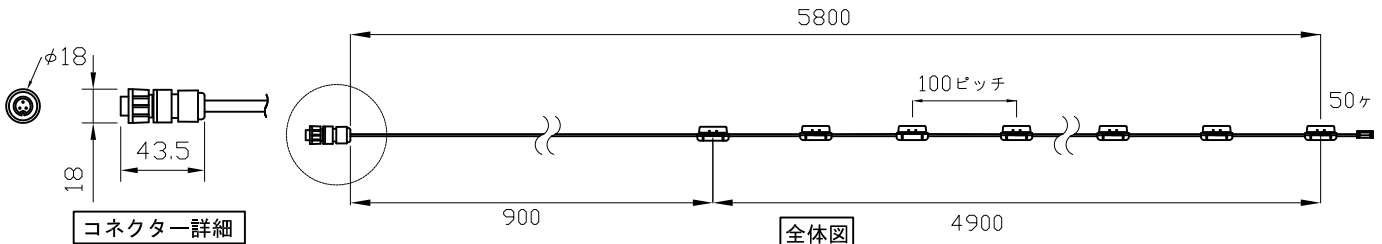

### オプション（別売）：取付部品

品名	12 NC	CKJ型番
専用取付レール	Mounting Track for iColor Flex SLX, 4', White	910503700044 ADP-MT-FLX-4-WH
専用取付レール	Mounting Track for iColor Flex SLX, 4', Black	910503700045 ADP-MT-FLX-4-BK
専用取付クリップ (50ヶ)	iColor Flex SLX, Single Node Holder, White	910503700046 ADP-MC-FLX-50-WH
専用取付クリップ (50ヶ)	iColor Flex SLX, Single Node Holder, Black	910503700047 ADP-MC-FLX-50-BK