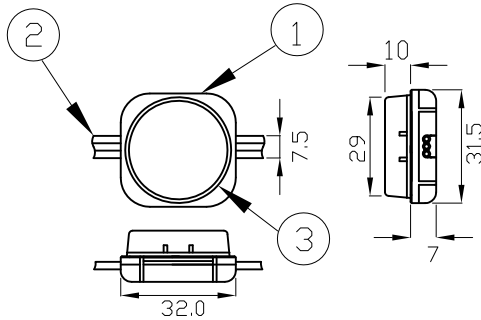

安全に関するご注意

1. 防雨型器具です。浴室などの湿度の高くなる場所には取り付けしないで下さい。絶縁不良による感電、火災の原因となることがあります。
2. 合板やベニヤなどの柔らかい木材には取り付けしないで下さい。取り付けなどの不備がありますと落下の原因となることがあります。

＜使用上の注意＞

- 器具から距離が近く長時間使用の場合、製品によっては変退色するものがありますのでご注意ください。
- 点灯中の器具の近くで長時間の作業をしたり器具を直視しないでください。
- 器具の近くに障害物を置かないでください。
- 器具の点検や交換が不可能な箇所には設置しないでください。
- 当製品の使用可能温度は-20℃～50℃ですが、35℃以上の高温下でご使用になりますと著しく寿命が短くなる原因となります。

Clear Flat Lens