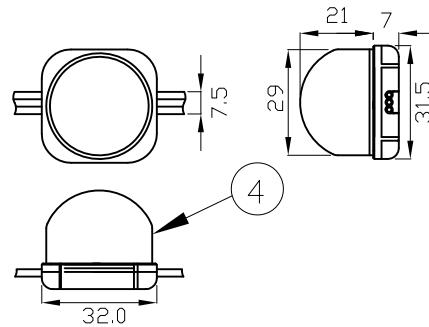

Translucent Dome Lens