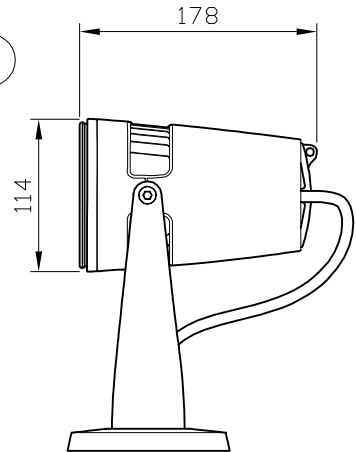

付属品

- ・パッキン × 1
- ・ビス × 4

オプション（別売）

| 品名 | 12NC | CKJ型番 |
|--------------------------------|--------------|----------------------|
| Trim Ring Gray | 910503701420 | AS-BSTP-CM-RING-SV |
| Trim Ring Black | 910503701823 | AS-BSTP-CM-RING-BK |
| Trim Ring White | 910503701826 | AS-BSTP-CM-RING-WH |
| 45° Glare Shield Gray | 910503701421 | AS-BSTP-CM-GS-45-SV |
| 45° Glare Shield Black | 910503701824 | AS-BSTP-CM-GS-45-BK |
| 45° Glare Shield White | 910503701827 | AS-BSTP-CM-GS-45-WH |
| Full Height Glare Shield Gray | 910503701422 | AS-BSTP-CM-GS-FH-SV |
| Full Height Glare Shield Black | 910503701825 | AS-BSTP-CM-GS-FH-BK |
| Full Height Glare Shield White | 910503701828 | AS-BSTP-CM-GS-FH-WH |
| Honeycomb Louver | 910503701419 | AS-BSTP-CM-LVR |
| Spread Lenses 14° | 910503701415 | AS-BSTP-CM-LENS-14 |
| Spread Lenses 23° | 910503701416 | AS-BSTP-CM-LENS-23 |
| Spread Lenses 41° | 910503701417 | AS-BSTP-CM-LENS-41 |
| Spread Lenses 10° × 41° | 910503701418 | AS-BSTP-CM-LENS-1041 |

| 品名 | 12 NC | CKJ型番 | ビーム角 |
|--|--------------|------------------|------|
| iW Burst Compact Powercore, 100-240V, 2700-6500K LED, 8°, Gray, Yoke Mount, UL/CE | 910503702058 | iW-BSTP-CM-SV-01 | 8° |
| iW Burst Compact Powercore, 100-240V, 2700-6500K LED, 8°, Black, Yoke Mount, UL/CE | 910503702209 | iW-BSTP-CM-BK-01 | 8° |
| iW Burst Compact Powercore, 100-240V, 2700-6500K LED, 8°, White, Yoke Mount, UL/CE | 910503702212 | iW-BSTP-CM-WH-01 | 8° |