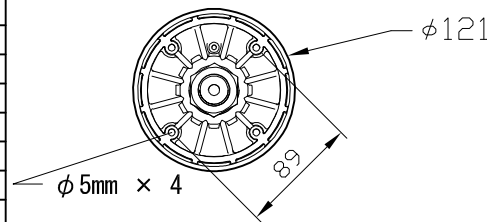

付属品

- ・パッキン × 1
- ・ビス × 4

オプション（別売）

| 品名 | 12NC | CKJ型番 |
|--------------------------------|--------------|----------------------|
| Trim Ring Gray | 910503701420 | AS-BSTP-CM-RING-SV |
| Trim Ring Black | 910503701823 | AS-BSTP-CM-RING-BK |
| Trim Ring White | 910503701826 | AS-BSTP-CM-RING-WH |
| 45° Glare Shield Gray | 910503701421 | AS-BSTP-CM-GS-45-SV |
| 45° Glare Shield Black | 910503701824 | AS-BSTP-CM-GS-45-BK |
| 45° Glare Shield White | 910503701827 | AS-BSTP-CM-GS-45-WH |
| Full Height Glare Shield Gray | 910503701422 | AS-BSTP-CM-GS-FH-SV |
| Full Height Glare Shield Black | 910503701825 | AS-BSTP-CM-GS-FH-BK |
| Full Height Glare Shield White | 910503701828 | AS-BSTP-CM-GS-FH-WH |
| Honeycomb Louver | 910503701419 | AS-BSTP-CM-LVR |
| Spread Lenses 14° | 910503701415 | AS-BSTP-CM-LENS-14 |
| Spread Lenses 23° | 910503701416 | AS-BSTP-CM-LENS-23 |
| Spread Lenses 41° | 910503701417 | AS-BSTP-CM-LENS-41 |
| Spread Lenses 10° × 41° | 910503701418 | AS-BSTP-CM-LENS-1041 |

| 品名 | 12 NC | CKJ型番 | ビーム角 |
|--|--------------|------------------|------|
| iW Burst Compact Powercore, 100-240V, 2700-6500K LED, 8°, Gray, Yoke Mount, UL/CE | 910503702058 | iW-BSTP-CM-SV-01 | 8° |
| iW Burst Compact Powercore, 100-240V, 2700-6500K LED, 8°, Black, Yoke Mount, UL/CE | 910503702209 | iW-BSTP-CM-BK-01 | 8° |
| iW Burst Compact Powercore, 100-240V, 2700-6500K LED, 8°, White, Yoke Mount, UL/CE | 910503702212 | iW-BSTP-CM-WH-01 | 8° |