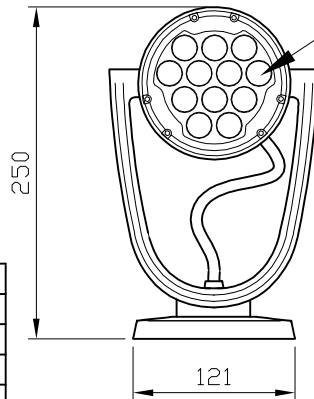

付属品

- ・パッキン × 1
- ・ビス × 4

オプション（別売）

| 品名 | 12NC | CKJ型番 |
|--------------------------------|--------------|----------------------|
| Trim Ring Gray | 910503701420 | AS-BSTP-CM-RING-SV |
| Trim Ring Black | 910503701823 | AS-BSTP-CM-RING-BK |
| Trim Ring White | 910503701826 | AS-BSTP-CM-RING-WH |
| 45° Glare Shield Gray | 910503701421 | AS-BSTP-CM-GS-45-SV |
| 45° Glare Shield Black | 910503701824 | AS-BSTP-CM-GS-45-BK |
| 45° Glare Shield White | 910503701827 | AS-BSTP-CM-GS-45-WH |
| Full Height Glare Shield Gray | 910503701422 | AS-BSTP-CM-GS-FH-SV |
| Full Height Glare Shield Black | 910503701825 | AS-BSTP-CM-GS-FH-BK |
| Full Height Glare Shield White | 910503701828 | AS-BSTP-CM-GS-FH-WH |
| Honeycomb Louver | 910503701419 | AS-BSTP-CM-LVR |
| Spread Lenses 14° | 910503701415 | AS-BSTP-CM-LENS-14 |
| Spread Lenses 23° | 910503701416 | AS-BSTP-CM-LENS-23 |
| Spread Lenses 41° | 910503701417 | AS-BSTP-CM-LENS-41 |
| Spread Lenses 10° × 41° | 910503701418 | AS-BSTP-CM-LENS-1041 |

| 品名 | 12 NC | CKJ型番 | ビーム角 |
|--|--------------|------------------|------|
| iW Burst Compact Powercore, 100-240V, 2700-6500K LED, 8°, Gray, Yoke Mount, UL/CE | 910503702058 | iW-BSTP-CM-SV-01 | 8° |
| iW Burst Compact Powercore, 100-240V, 2700-6500K LED, 8°, Black, Yoke Mount, UL/CE | 910503702209 | iW-BSTP-CM-BK-01 | 8° |
| iW Burst Compact Powercore, 100-240V, 2700-6500K LED, 8°, White, Yoke Mount, UL/CE | 910503702212 | iW-BSTP-CM-WH-01 | 8° |