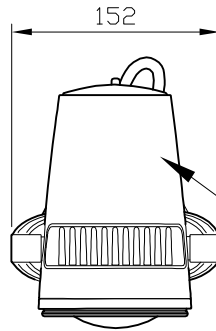

付属品

- ・パッキン × 1
- ・ビス × 4

オプション（別売）

| 品名 | 12NC | CKJ型番 |
|--------------------------------|--------------|----------------------|
| Trim Ring Gray | 910503701420 | AS-BSTP-CM-RING-SV |
| Trim Ring Black | 910503701823 | AS-BSTP-CM-RING-BK |
| Trim Ring White | 910503701826 | AS-BSTP-CM-RING-WH |
| 45° Glare Shield Gray | 910503701421 | AS-BSTP-CM-GS-45-SV |
| 45° Glare Shield Black | 910503701824 | AS-BSTP-CM-GS-45-BK |
| 45° Glare Shield White | 910503701827 | AS-BSTP-CM-GS-45-WH |
| Full Height Glare Shield Gray | 910503701422 | AS-BSTP-CM-GS-FH-SV |
| Full Height Glare Shield Black | 910503701825 | AS-BSTP-CM-GS-FH-BK |
| Full Height Glare Shield White | 910503701828 | AS-BSTP-CM-GS-FH-WH |
| Honeycomb Louver | 910503701419 | AS-BSTP-CM-LVR |
| Spread Lenses 14° | 910503701415 | AS-BSTP-CM-LENS-14 |
| Spread Lenses 23° | 910503701416 | AS-BSTP-CM-LENS-23 |
| Spread Lenses 41° | 910503701417 | AS-BSTP-CM-LENS-41 |
| Spread Lenses 10° × 41° | 910503701418 | AS-BSTP-CM-LENS-1041 |