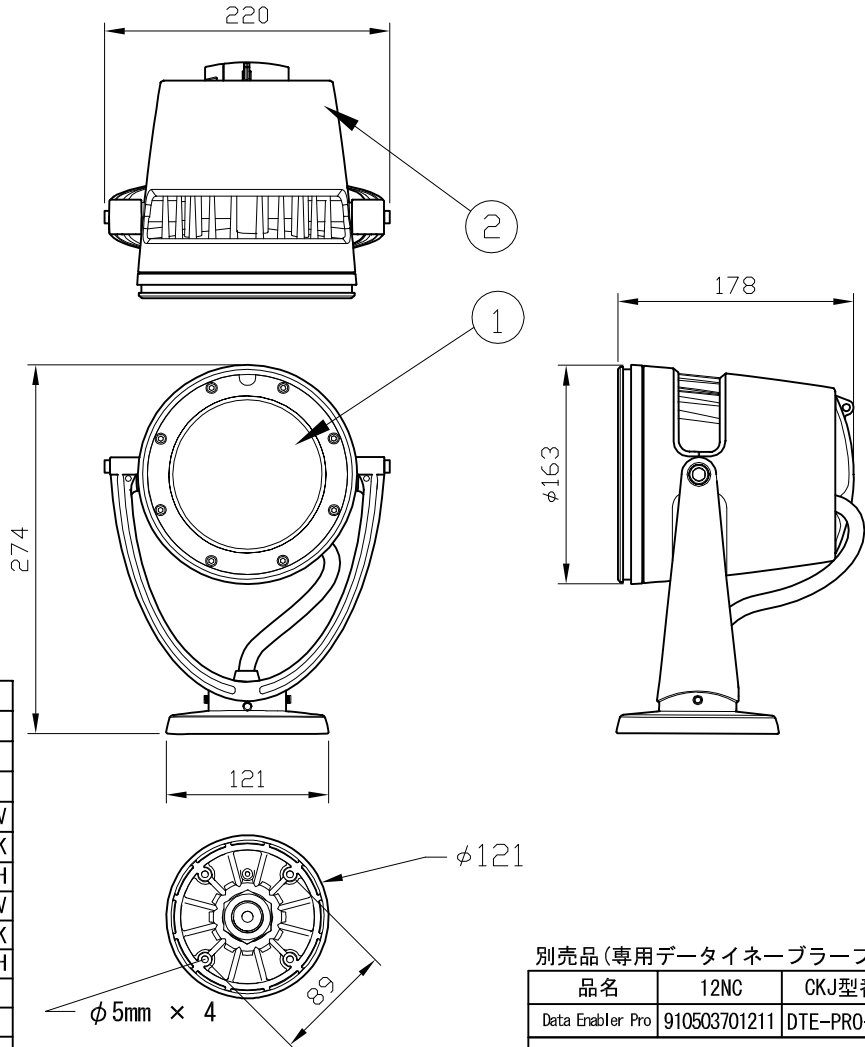

安全に関するご注意

1. 防雨型器具です。浴室などの湿度の高くなる場所には取り付けしないで下さい。絶縁不良による感電、火災の原因となることがあります。
2. 合板やベニヤなどの柔らかい木材には取り付けしないで下さい。取り付けなどの不備がありますと落下の原因となることがあります。

＜使用上の注意＞

- 被照射物への照射距離が近く、長時間照射された場合材質によっては変退色するものがありますのでご注意ください。
- 点灯中の器具の近くで長時間の作業をしたり器具を直視しないでください。
- 器具の近くに障害物を置かないでください。
- 器具の点検や交換が不可能な個所には設置しないでください。
- 湾岸隣接地域では、塩害により短期間で錆が発生する場合があります。
- 当製品の使用可能温度は-20℃～50℃ですが、35℃以上の高温下でご使用になりますと著しく寿命が短くなる原因となります。

付属品

- ・パッキン × 1
- ・ビス × 4

オプション（別売）

品名	12NC	CKJ型番
Trim Ring Gray	910503701212	AS-BSTP-RING-SV
Trim Ring Black	910503701734	AS-BSTP-RING-BK
Trim Ring White	910503701737	AS-BSTP-RING-WH
45° Glare Shield Gray	910503701213	AS-BSTP-GS-45-SV
45° Glare Shield Black	910503701735	AS-BSTP-GS-45-BK
45° Glare Shield White	910503701738	AS-BSTP-GS-45-WH
Full Height Glare Shield Gray	910503701214	AS-BSTP-GS-FH-SV
Full Height Glare Shield Black	910503701736	AS-BSTP-GS-FH-BK
Full Height Glare Shield White	910503701739	AS-BSTP-GS-FH-WH
Honeycomb Louver	910503701215	AS-BSTP-LVR
Spread Lenses 14°	910503700609	AS-BSTP-LENS-14
Spread Lenses 23°	910503700610	AS-BSTP-LENS-23
Spread Lenses 41°	910503700611	AS-BSTP-LENS-41
Spread Lenses 10° × 41°	910503700612	AS-BSTP-LENS-1041

別売品（専用データイネーブラープロ）

品名	12NC	CKJ型番
Data Enabler Pro	910503701211	DTE-PRO-01

注意：iW Burst Powercoreは上記専用データイネーブラープロをご使用ください。

iW Burst Powercore

品名	12 NC	CKJ型番	ビーム角
iW Burst Powercore, 100-240V, 2700-6500K LED, 8°, Gray, Yoke Mount, UL/CE	910503702056	iW-BSTP-SV-01	8°
iW Burst Powercore, 100-240V, 2700-6500K LED, 8°, Black, Yoke Mount, UL/CE	910503702140	iW-BSTP-BK-01	8°
iW Burst Powercore, 100-240V, 2700-6500K LED, 8°, White, Yoke Mount, UL/CE	910503702143	iW-BSTP-WH-01	8°

定格入力電圧	AC100V-AC240V
定格入力電流	0.3A-0.13A
定格消費電力	30W(最大)

部番	部品名	材料	数量	備考	光源	高輝度LED
					ビーム角	別途記載
					LED個数	Warm:12 Cool:6
					接続端子	付属パワー/ケーブル 1.8m(外形寸法φ11mm)
2	本体	アルミダイキャスト 粉体塗装仕上げ	1		使用環境	屋内外 IP66 温度 : -5℃~35℃ 湿度 : 0%~95% 結露なし
1	レンズ	強化ガラス	1	透明	質量	5kg

品名	iW Burst Powercore アイダブリューバースト パワーコア
CKJ型番	別途記載
図番	Ver. 1
12NC	別途記載
作成日	2012年02月20日