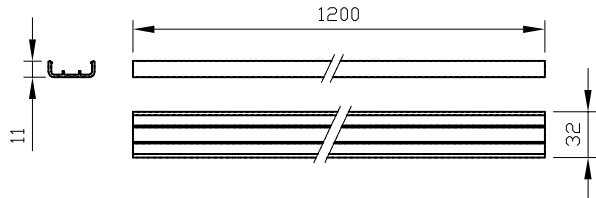

オプション（別売）：取付レール

品名	12 NC	CKJ型番
Mounting Track for dll, iColor, iW, eColor Cove MX & Fuse Powercore	910503701787	ADP-MT-MXP-4

別売品（専用ケーブル）

	品名	12NC	CKJ型番
専用リードケーブル 10ft(3m)	iW & iColor Cove MX Powercore G2, 10 Ft Leader Cable, CE/CCC, White	910503701687	CB-MXP-10
専用ジャンパーケーブル 1ft(0.3m)	iW & iColor Cove MX Powercore G2, 1 FT Jumper Cable, CE/CCC, White	910503701685	CB-MXP-01P
専用ジャンパーケーブル 5ft(1.5m)	iW & iColor Cove MX Powercore G2, 5 FT Jumper Cable, CE/CCC, White	910503701684	CB-MXP-05P

注意：iW Fuse Powercoreは上記専用ケーブルをご使用ください。

別売品（専用データイーネブラープロ）

品名	12NC	CKJ型番
Data Enabler Pro	910503701211	DTE-PRO-01

注意：iW Fuse Powercoreは上記専用データイーネブラープロをご使用ください。

iW Fuse Powercore

品名	12 NC	CKJ型番	ビーム角
iW Fuse Powercore, Narrow Beam Angle	910503701785	iW-FSP-N-01	10° × 60°
iW Fuse Powercore, Medium Beam Angle	910503701786	iW-FSP-M-01	30° × 60°