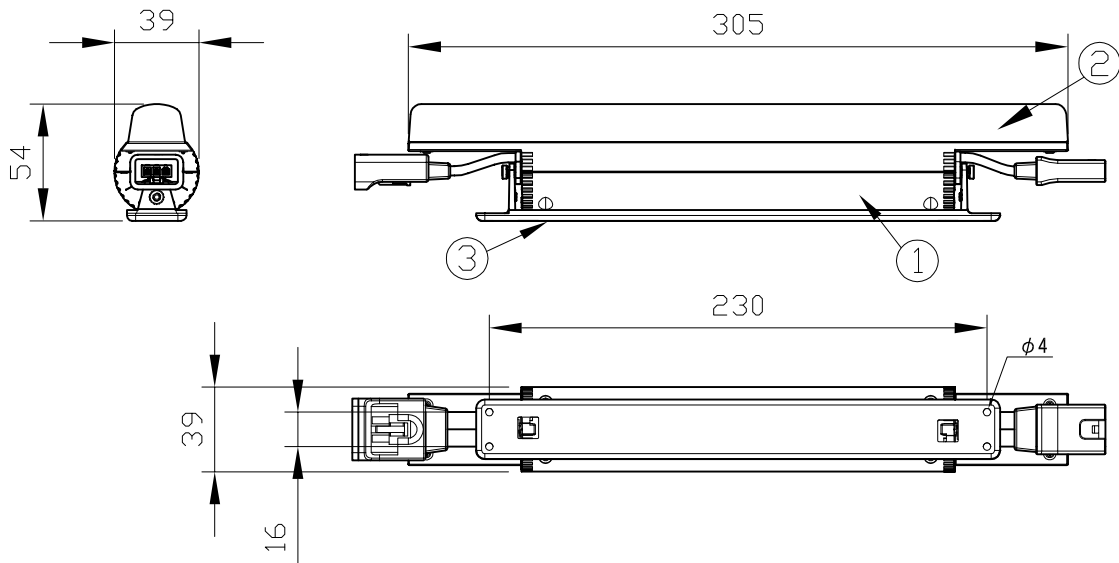

オプション（別売）：取付レール

品名	12 NC	CKJ型番
Mounting Track for dll, iColor, iW, eColor Cove MX & Fuse Powercore	910503701787	ADP-MT-MXP-4

別売品（専用ケーブル）

	品名	12NC	CKJ型番
専用リードケーブル 10ft(3m)	iW & iColor Cove MX Powercore G2, 10 Ft Leader Cable, CE/CCC, White	910503701687	CB-MXP-10
専用ジャンパーケーブル 1ft(0.3m)	iW & iColor Cove MX Powercore G2, 1 FT Jumper Cable, CE/CCC, White	910503701685	CB-MXP-01P
専用ジャンパーケーブル 5ft(1.5m)	iW & iColor Cove MX Powercore G2, 5 FT Jumper Cable, CE/CCC, White	910503701684	CB-MXP-05P

注意：iW Fuse Powercoreは上記専用ケーブルをご使用ください。

別売品（専用データイーネブラープロ）

品名	12NC	CKJ型番
Data Enabler Pro	910503701211	DTE-PRO-01

注意：iW Fuse Powercoreは上記専用データイーネブラープロをご使用ください。

iW Fuse Powercore

品名	12 NC	CKJ型番	ビーム角
iW Fuse Powercore, Narrow Beam Angle	910503701785	iW-FSP-N-01	10° × 60°
iW Fuse Powercore, Medium Beam Angle	910503701786	iW-FSP-M-01	30° × 60°

定格入力電圧	AC100V-AC240V
定格入力電流	0.13A-0.05A
定格消費電力	13W

部番	部品名	材料	数量	備考	光源	高輝度LED
					光束角	別途記載
					LED個数	Warm:4 Cool:4 Neutral:4
3	固定台	プラスチック	1	白	接続端子	専用コネクター
2	レンズ	ポリカーボネート	1	フロスト	使用環境	屋内 温度：-5℃～35℃ 湿度：0%～95% 結露なし
1	本体	アルミダイキャスト	1	白	質量	460g