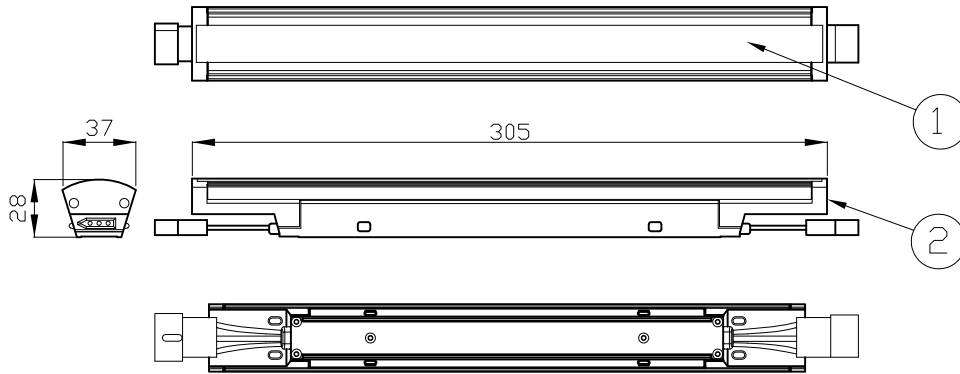

付属取付レール

オプション(別売) : 取付レール

品名	12 NC	CKJ型番
iW Profile Mounting TrackBracket 60 Degrees	910503700185	iW-ADP-MT60-PRF
iW Profile Mounting TrackBracket 45 Degrees	910503700184	iW-ADP-MT45-PRF

別売品(専用ケーブル)

	品名	12NC	CKJ型番
専用リードケーブル 50ft(15m)	50 Ft LeaderCable for iW Profile	910503700082	iW-PRF-CAB050
専用ジャンパーケーブル 1ft(0.3m)	1 Ft Jumper Cable for iW Profile	910503700083	iW-PRF-CAB001P
専用ジャンパーケーブル 4ft(1.2m)	4 Ft Jumper Cable for iW Profile	910503700084	iW-PRF-CAB004P
専用ジャンパーケーブル 8ft(2.4m)	8 Ft Jumper Cable for iW Profile	910503700085	iW-PRF-CAB008P

注意：iW Profile g2は上記専用ケーブルをご使用ください。

iW Profile g2

品名	12 NC	CKJ型番	ビーム角
iW Profile g2, Medium Beam Angle	910503700186	iW-PR2-M-01	50° × 50°
iW Profile g2, Narrow Beam Angle	910503700187	iW-PR2-N-01	10° × 110°
iW Profile g2, Asymmetric Beam Angle	910503700188	iW-PR2-A-01	20° × 40° × 100°

定格入力電圧	DC24V
定格入力電流	0.625A
定格消費電力	15W

部番	部品名	材料	数量	備考	光源	高輝度LED	ビーム角	別途記載	LED素数	10	接続端子	専用コネクター	使用環境	屋内	温度 : -5℃～35℃	湿度 : 0%～95%	結露なし	品名	iW Profile g2	アイダブリュー プロファイル ジーツー	CKJ型番	別途記載	図番	Ver. 1	12NC	別途記載	作成日	2010年 11月 1日
3	取付レール	アルミニウム	1																									
2	本体	アルミダイキャスト (エナメル塗装)	1																									
1	レンズ	耐紫外線ポリカーボネート	1																									