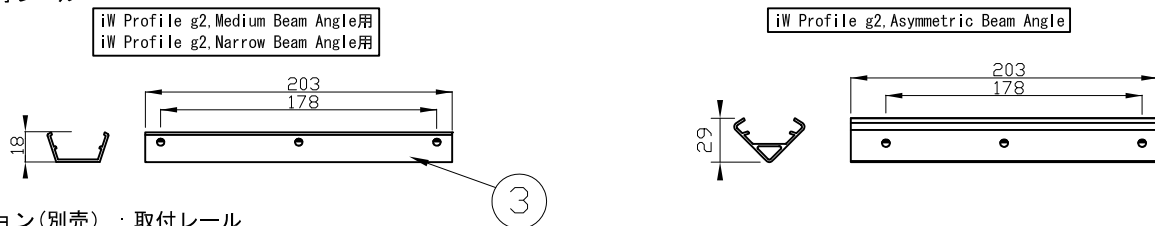

付属取付レール

オプション(別売) : 取付レール

品名	12 NC	CKJ型番
iW Profile Mounting TrackBracket 60 Degrees	910503700185	iW-ADP-MT60-PRF
iW Profile Mounting TrackBracket 45 Degrees	910503700184	iW-ADP-MT45-PRF

別売品(専用ケーブル)

	品名	12NC	CKJ型番
専用リードケーブル 50ft(15m)	50 Ft LeaderCable for iW Profile	910503700082	iW-PRF-CAB050
専用ジャンパーケーブル 1ft(0.3m)	1 Ft Jumper Cable for iW Profile	910503700083	iW-PRF-CAB001P
専用ジャンパーケーブル 4ft(1.2m)	4 Ft Jumper Cable for iW Profile	910503700084	iW-PRF-CAB004P
専用ジャンパーケーブル 8ft(2.4m)	8 Ft Jumper Cable for iW Profile	910503700085	iW-PRF-CAB008P

注意：iW Profile g2は上記専用ケーブルをご使用ください。

iW Profile g2

品名	12 NC	CKJ型番	ビーム角
iW Profile g2, Medium Beam Angle	910503700186	iW-PR2-M-01	50° × 50°
iW Profile g2, Narrow Beam Angle	910503700187	iW-PR2-N-01	10° × 110°
iW Profile g2, Asymmetric Beam Angle	910503700188	iW-PR2-A-01	20° × 40° × 100°