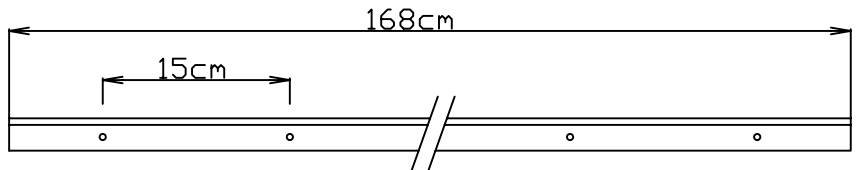

オプション：取付レール(45°)
iW-ADP-MT45-PRF

オプション：取付レール(60°)
iW-ADP-MT60-PRF

付属品

・レンズ(フロスト)

・精密ドライバー

別売品

専用トランス

・iW PDS-150