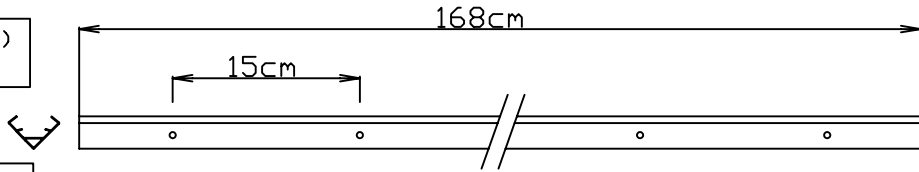

オプション：取付レール(45°)
iW-ADP-MT45-PRF

オプション：取付レール(60°)
iW-ADP-MT60-PRF

付属品

・レンズ(フロスト)

・精密ドライバー

別売品

専用トランス

- ・iW PDS-150
- ・iW PDS-60

専用ケーブル

- ・リードケーブル(15m) iW-PRF-CAB050
- ・ジャンパーケーブル(30cm) iW-PRF-CAB001P
- ・ジャンパーケーブル(1.2m) iW-PRF-CAB004P

安全上のご注意

- ・一般屋内用器具です。屋外や水気、湿気のある場所での使用はできません。絶縁不良による感電・火災の原因となることがあります。

ご使用上のご注意

- ・専用トランスiW PDS-150またはiW PDS-60をご使用下さい。
- ・専用ケーブルiW-PRF-CAB050,iW-PRF-CAB001P,iW-PRF-CAB004Pをご使用下さい。

7					色温度	3000K~6500K	必要電力 DC24V 15W
6					光源	高輝度LED	
5					ビーム角	82° ×82°	品名 iW Profile
4					制御	専用コントローラー	
3	取付レール	アルミニウム	1		LED素数	9(ウォームホワイト6、クールホワイト3)	型番 iW-PRF-W-001
2	レンズ	耐紫外線ポリカーボネート	1		接続端子	専用コネクタ	
1	本体	アルミダイキャスト (エナメル塗装)	1		使用環境	屋内	
部番	部品名	材質	数量	摘要	質量	280g(本体のみ)	カラーキネティクス・ジャパン株式会社