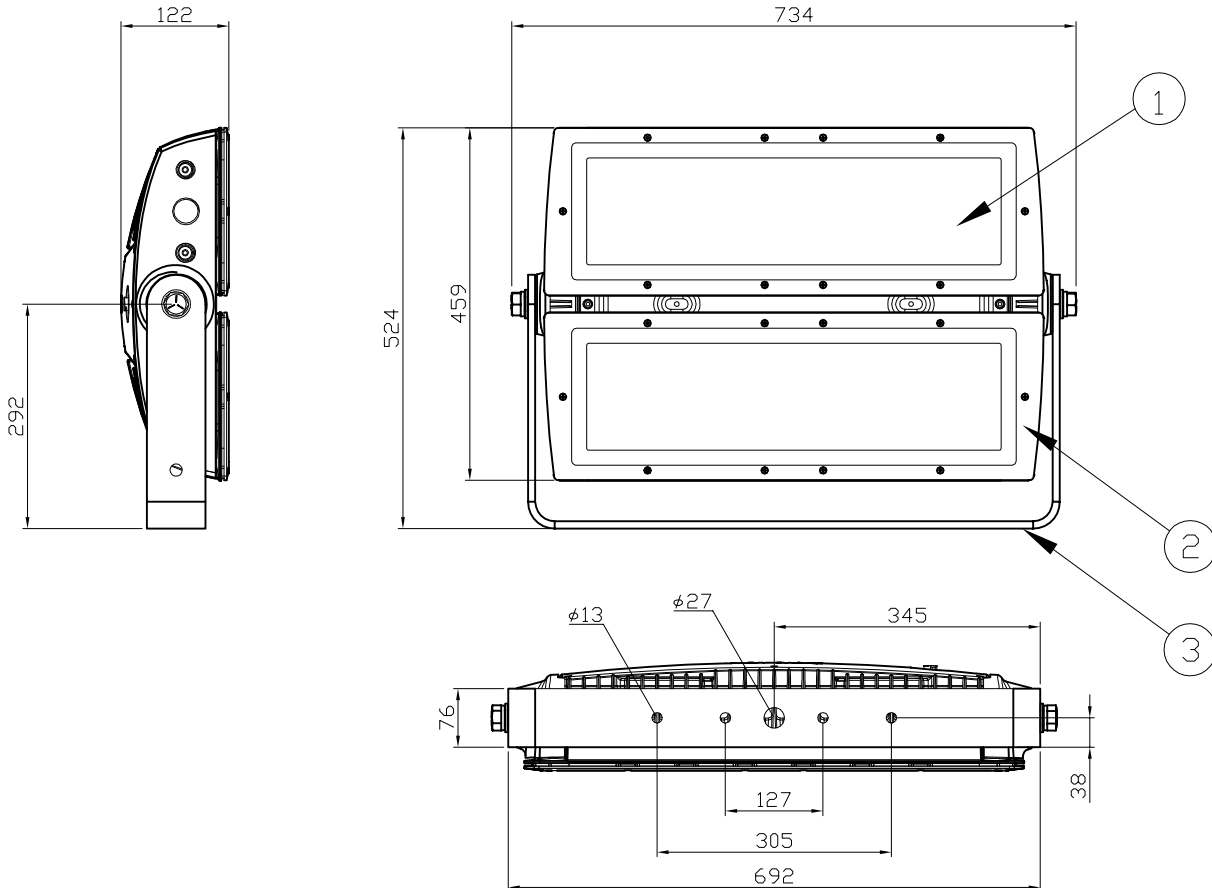

### 安全に関するご注意

1. 防雨型器具です。浴室などの湿度の高くなる場所には取り付けしないで下さい。絶縁不良による感電、火災の原因となることがあります。
2. 合板やベニヤなどの柔らかい木材には取り付けしないで下さい。取り付けなどの不備がありますと落下の原因となることがあります。

### 付属品

- ・リードケーブル 1.8m