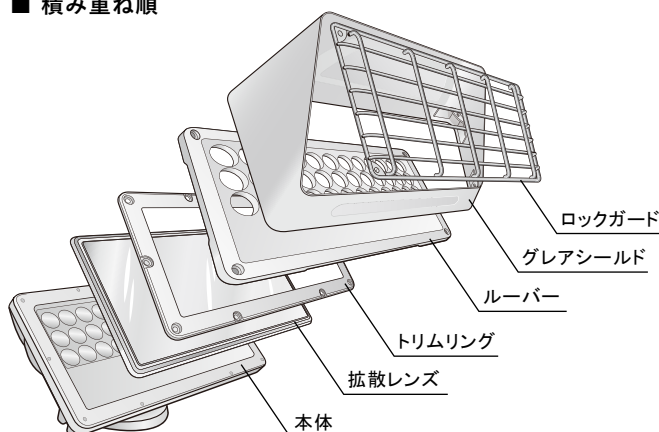

価格表

2021年9月1日改定

Blast gen4シリーズ (オプション品)

製品名	製品写真	型番	仕様	標準価格(税抜)	備考
拡散レンズ		AS-BLP-LENS-20	配光 20°	¥36,000	※他配光希望時は、「拡散レンズ」+「トリムリング(固定用)」が別途必要です。
		AS-BLP-LENS-40	配光 40°		
		AS-BLP-LENS-60	配光 60°		
		AS-BLP-LENS-80	配光 80°		
		AS-BLP-LENS-1040	配光 10° × 40°		
トリムリング		AS-BLP-RING-WH	本体色:白	¥14,000	※拡散レンズを使用する場合、「固定用トリムリング」が必要です。
		AS-BLP-RING-BK	本体色:黒		
		AS-BLP-RING-SV	本体色:シルバー		
ロックガード		AS-BLP-RGD-WH	本体色:白	¥12,000	
		AS-BLP-RGD-BK	本体色:黒	¥17,000	
		AS-BLP-RGD-SV	本体色:シルバー		
グレアシールド		AS-BLP-GS-WH	本体色:白	¥40,000	
		AS-BLP-GS-BK	本体色:黒		
		AS-BLP-GS-SV	本体色:シルバー		
ハーフグレアシールド		AS-BLP-HGS-WH	本体色:白	¥39,000	
		AS-BLP-HGS-BK	本体色:黒		
		AS-BLP-HGS-SV	本体色:シルバー		
ルーバー		AS-BLP-LVR-WH	本体色:白	¥12,500	
		AS-BLP-LVR-BK	本体色:黒		
		AS-BLP-LVR-SV	本体色:シルバー		

取付け・組み合わせ例

■ 積み重ね順

■ アクセサリー組み合わせ

本体 + 拡散レンズ + トリムリング
本体 + ロックガード
本体 + グレアシールド
本体 + グレアシールド + ロックガード
本体 + ルーバー
本体 + 拡散レンズ + トリムリング + ロックガード
本体 + 拡散レンズ + トリムリング + グレアシールド
本体 + 拡散レンズ + トリムリング + グレアシールド + ロックガード
本体 + 拡散レンズ + トリムリング + ルーバー
本体 + ルーバー + ロックガード
本体 + ルーバー + グレアシールド
本体 + ルーバー + グレアシールド + ロックガード
本体 + 拡散レンズ + トリムリング + ルーバー + ロックガード
本体 + 拡散レンズ + トリムリング + ルーバー + グレアシールド
本体 + 拡散レンズ + トリムリング + ルーバー + グレアシールド + ロックガード