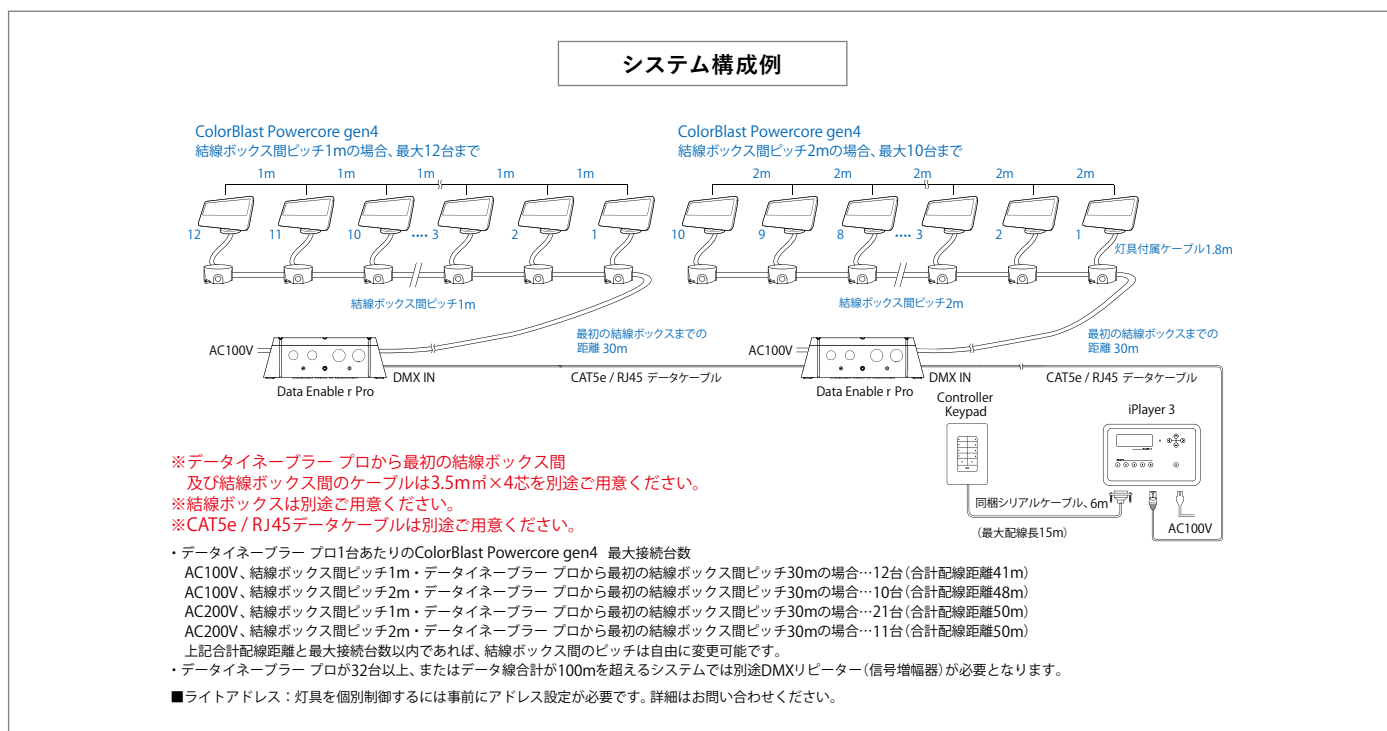

価格表

2021年9月1日改定

ColorBlast gen4シリーズ (システム構成例)

製品名	製品写真	型番	仕様		標準価格(税抜)	備考
データ送信機 Data Enabler Pro (屋内用)		DTE-PRO-01	制御タイプ: DMX/イーサネット兼用	入力電圧: AC100-277V 50-60Hz	¥120,000	ターミネーター スイッチ付
その他	データケーブル、コントローラーが別途必要になります。					

- ※ イーサネットシステムについてはお問合せください。
- ※ 仕様及び価格は予告なく変更される場合があります。
- ※ アドレスの設定費は別途になります。
- ※ 納期を必ずご確認ください。