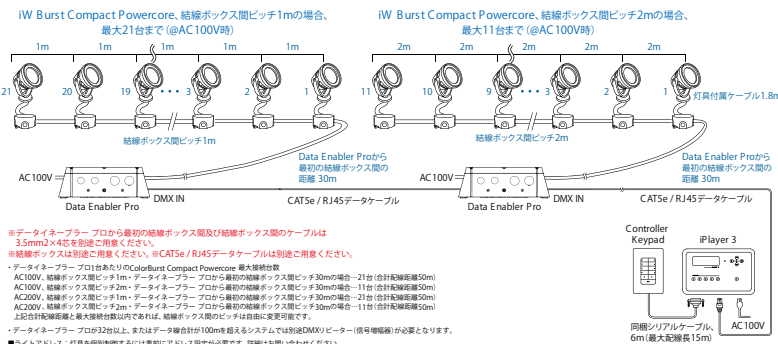

価格表

2021年9月1日改定

iW Burst Compact Powercore (附属品・オプション品・システム構成例)

屋外用

アイダブリュー バースト コンパクト パワーコア

製品名	製品写真	型番	仕様	標準価格(税抜)	備考	
iW Burst Compact Powercore		iW-BSTP-CM-WH-01	配光: 8° 本体色: 白	入力電圧: AC100-277V 50-60Hz 消費電力: 17.5W 色温度: 2700K~6500K	¥126,000	灯具付属ケーブル1.8m ※拡散レンズ別途
		iW-BSTP-CM-BK-01	配光: 8° 本体色: 黒		¥126,000	
		iW-BSTP-CM-SV-01	配光: 8° 本体色: シルバー		¥126,000	
データ送信機 Data Enabler Pro (屋内用)		DTE-PRO-01	制御タイプ: DMX/ イーサネット兼用	入力電圧: AC100-277V 50-60Hz	¥120,000	ターミネーター スイッチ付
拡散レンズ		AS-BSTP-CM-LENS-14	配光 14°		¥16,500	灯具本体 配光8° ※他配光希望時は、 「拡散レンズ」+ 「トリムリング」または 「グレアシールド」が別途必要です。 ※レンズとルーバーの 併用はできません。
		AS-BSTP-CM-LENS-23	配光 23°			
		AS-BSTP-CM-LENS-41	配光 41°			
		AS-BSTP-CM-LENS-1041	配光 10° × 41°			
トリムリング		AS-BSTP-CM-RING-WH	本体色: 白		¥4,300	※「レンズ」または 「ルーバー」と一緒に 使用して下さい。
		AS-BSTP-CM-RING-BK	本体色: 黒			
		AS-BSTP-CM-RING-SV	本体色: シルバー			
グレアシールド45°		AS-BSTP-CM-GS-45-WH	本体色: 白		¥5,000	
		AS-BSTP-CM-GS-45-BK	本体色: 黒			
		AS-BSTP-CM-GS-45-SV	本体色: シルバー			
グレアシールドフルハイト		AS-BSTP-CM-GS-FH-WH	本体色: 白		¥5,500	
		AS-BSTP-CM-GS-FH-BK	本体色: 黒			
		AS-BSTP-CM-GS-FH-SV	本体色: シルバー			
ハニカムルーバー		AS-BSTP-CM-LVR	本体色: 黒		¥1,650	
その他	データケーブル、コントローラーが別途必要になります。					

システム構成例

- ※ イーサネットシステムについてはお問合せください。
- ※ 仕様及び価格は予告なく変更される場合があります。
- ※ アドレスの設定費は別途になります。
- ※ 納期を必ずご確認ください。