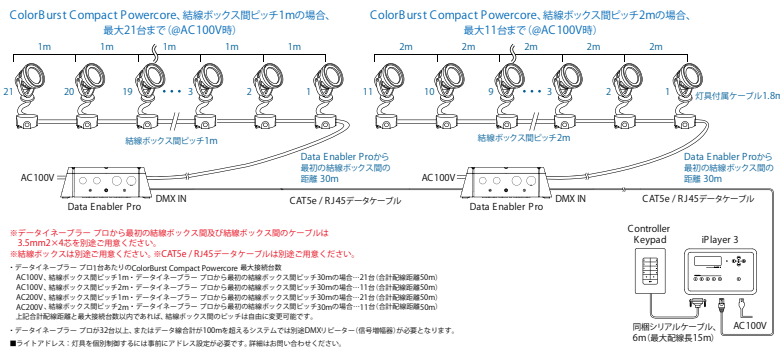

価格表

2021年9月1日改定

ColorBurst Compact Powercore (附属品・オプション品・システム構成例)

屋外用

カラーバースト コンパクト パワーコア

製品名	製品写真	型番	仕様	標準価格(税抜)	備考	
ColorBurst Compact Powercore		BSTP-CM-WH-01	配光: 8° 本体色: 白	入力電圧: AC100-277V 50-60Hz 消費電力: 17.5W 光源色: Red, Green, Blue	¥126,000	灯具付属ケーブル1.8m ※拡散レンズ別途
		BSTP-CM-BK-01	配光: 8° 本体色: 黒		¥126,000	
		BSTP-CM-SV-01	配光: 8° 本体色: シルバー		¥126,000	
データ送信機 Data Enabler Pro (屋内用)		DTE-PRO-01	制御タイプ: DMX/ イーサネット兼用	入力電圧: AC100-277V 50-60Hz	¥120,000	ターミネーター スイッチ付
拡散レンズ		AS-BSTP-CM-LENS-14	配光 14°		¥16,500	灯具本体 配光8° ※他配光希望時は、 「拡散レンズ」+ 「トリムリング」または 「グレアシールド」が別途必要です。 ※レンズとルーバーの 併用はできません。
		AS-BSTP-CM-LENS-23	配光 23°			
		AS-BSTP-CM-LENS-41	配光 41°			
		AS-BSTP-CM-LENS-1041	配光 10° × 41°			
トリムリング		AS-BSTP-CM-RING-WH	本体色: 白		¥4,300	※「レンズ」または 「ルーバー」と一緒に 使用して下さい。
		AS-BSTP-CM-RING-BK	本体色: 黒			
		AS-BSTP-CM-RING-SV	本体色: シルバー			
グレアシールド45°		AS-BSTP-CM-GS-45-WH	本体色: 白		¥5,000	
		AS-BSTP-CM-GS-45-BK	本体色: 黒			
		AS-BSTP-CM-GS-45-SV	本体色: シルバー			
グレアシールドフルハイト		AS-BSTP-CM-GS-FH-WH	本体色: 白		¥5,500	
		AS-BSTP-CM-GS-FH-BK	本体色: 黒			
		AS-BSTP-CM-GS-FH-SV	本体色: シルバー			
ハニカムルーバー		AS-BSTP-CM-LVR	本体色: 黒		¥1,650	
その他	データケーブル、コントローラーが別途必要になります。					

システム構成例

- ※ イーサネットシステムについてはお問合せください。
- ※ 仕様及び価格は予告なく変更される場合があります。
- ※ アドレスの設定費は別途になります。
- ※ 納期を必ずご確認ください。