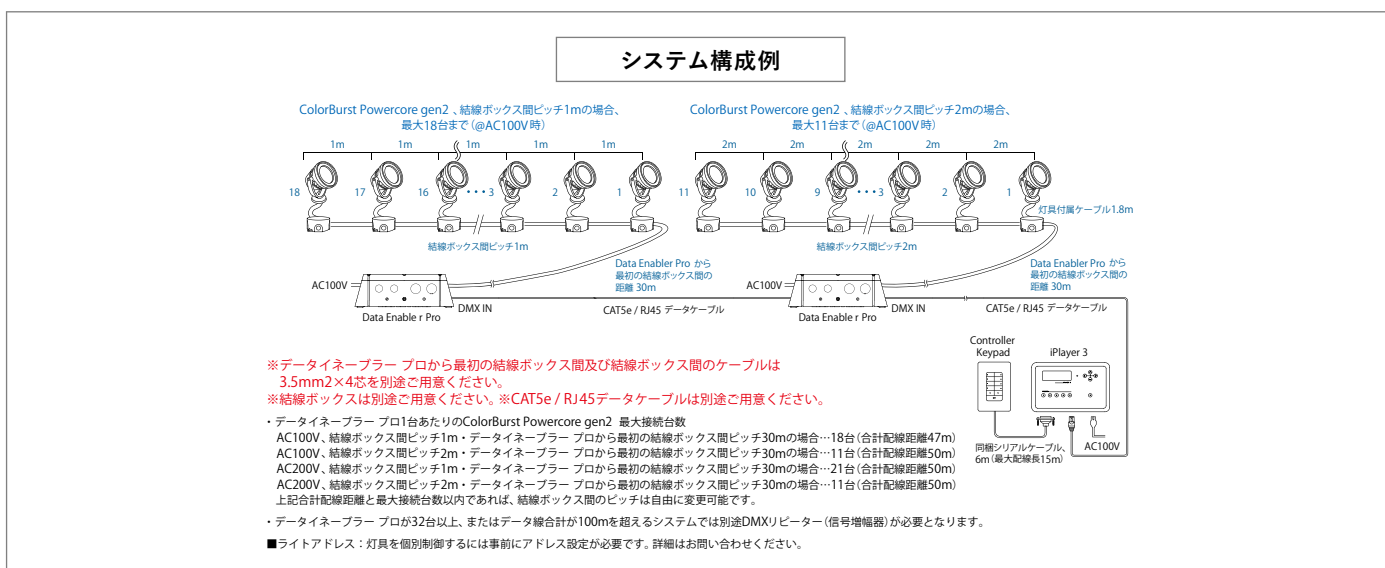

価格表

2021年9月1日改定

ColorBurst gen2シリーズ (附属品・オプション品・システム構成例)

製品名	製品写真	型番	仕様		標準価格 (税抜)	備考
データ送信機 Data Enabler Pro (屋内用)		DTE-PRO-01	制御タイプ: DMX/イーサネット兼用	入力電圧: AC100-277V 50-60Hz	¥120,000	ターミネーター スイッチ付
拡散レンズ		AS-BSTP-LENS-10	配光 10°		¥24,000	灯具本体 配光8° ※他配光希望時は、 「拡散レンズ」+ 「トリムリング」または 「グレアシールド」 が別途必要です。 ※レンズとルーバーの 併用はできません。
		AS-BSTP-LENS-20	配光 20°			
		AS-BSTP-LENS-40	配光 40°			
		AS-BSTP-LENS-60	配光 60°			
		AS-BSTP-LENS-80	配光 80°			
トリムリング		AS-BSTP-RING-WH-02	本体色: 白		¥9,800	※「レンズ」または 「ルーバー」と一緒に 使用して下さい。
		AS-BSTP-RING-BK-02	本体色: 黒			
		AS-BSTP-RING-SV-02	本体色: シルバー			
グレアシールド45°		AS-BSTP-GS-45-WH-02	本体色: 白		¥10,800	
		AS-BSTP-GS-45-BK-02	本体色: 黒			
		AS-BSTP-GS-45-SV-02	本体色: シルバー			
グレアシールド フルハイト		AS-BSTP-GS-FH-WH-02	本体色: 白		¥12,800	
		AS-BSTP-GS-FH-BK-02	本体色: 黒			
		AS-BSTP-GS-FH-SV-02	本体色: シルバー			
ハニカムルーバー		AS-BSTP-LVR-02	本体色: 黒		¥2,100	
その他	データケーブル、コントローラーが別途必要になります。					

- ※ イーサネットシステムについてはお問合せください。
- ※ 仕様及び価格は予告なく変更される場合があります。
- ※ アドレスの設定費は別途になります。
- ※ 納期を必ずご確認ください。