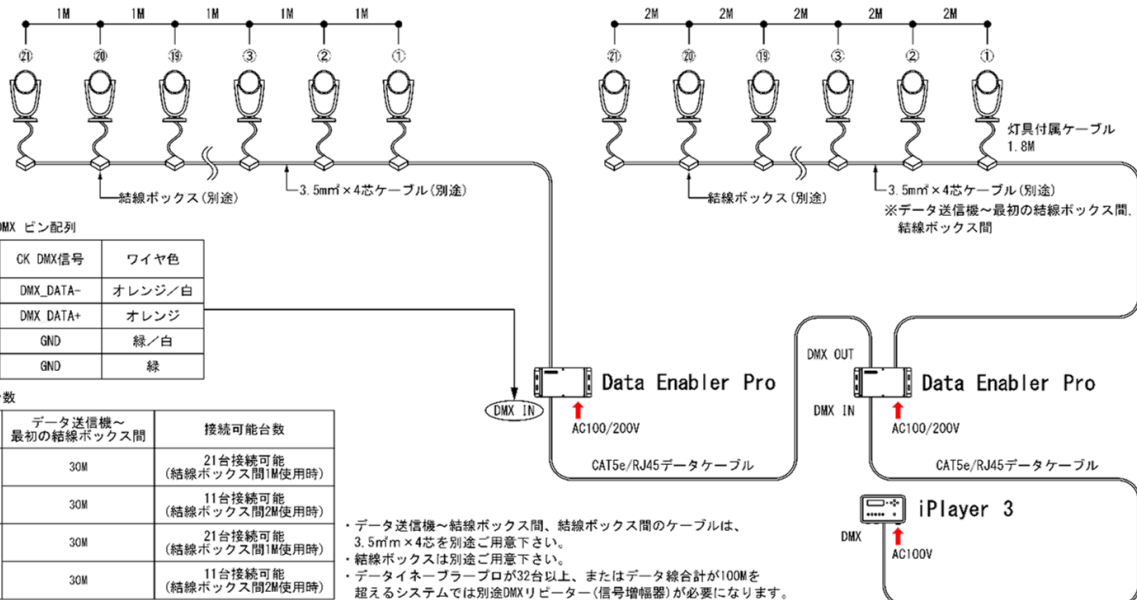

価格表

ColorBurst Compact Powercore

カラーバースト コンパクト パワーコア

屋外用

製品名	製品写真	型番	仕様	標準価格 (税抜)	備考	
ColorBurst Compact Powercore		BSTP-CM-SV-01	配光: 8° 本体色: ライトシルバー	入力電圧 AC100-240V 50-60Hz 消費電力 17.5W 保護等級: IP66	¥126,000	灯具付属ケーブル1.8m 拡散レンズ別途
		BSTP-CM-BK-01	配光: 8° 本体色: 黒			
		BSTP-CM-WH-01	配光: 8° 本体色: 白			
Data Enabler Pro (ターミネータープラグ付)	 屋内専	DTE-PRO-01	制御タイプ: DMX/イーサネット兼用	入力電圧 AC100-277V 50-60Hz	¥120,000	ターミネータースイッチ付
その他	データケーブルとコントローラーが別途必要になります。					
拡散レンズ		AS-BSTP-CM-LENS-14	配光: 14°		¥16,500	必ずトリムリング又はグ レアシールドと組合せ てご使用ください。 ※レンズとルーバーの 併用は不可
		AS-BSTP-CM-LENS-23	配光: 23°			
		AS-BSTP-CM-LENS-41	配光: 41°			
		AS-BSTP-CM-LENS-1041	配光: 10° x40°			
トリムリング		AS-BSTP-CM-RING-SV	色: ライトシルバー		¥4,300	レンズ又はルーバーと 一緒に使用ください。
		AS-BSTP-CM-RING-BK	色: 黒			
		AS-BSTP-CM-RING-WH	色: 白			
グレアシールド45°		AS-BSTP-CM-GS-45-SV	色: ライトシルバー		¥5,000	
		AS-BSTP-CM-GS-45-BK	色: 黒			
		AS-BSTP-CM-GS-45-WH	色: 白			
グレアシールドフルハイト		AS-BSTP-CM-GS-FH-SV	色: ライトシルバー		¥5,500	
		AS-BSTP-CM-GS-FH-WH	色: 黒			
		AS-BSTP-CM-GS-FH-BK	色: 白			
ルーバー		AS-BSTP-CM-LVR	ハニカムルーバー 色: 黒		¥1,650	

システム構成例 (DMXコントロールの場合)

※イーサネットシステムについてはお問い合わせください。

※仕様及び価格は予告なく変更される場合があります。

※アドレスの設定費は別途になります。

※納期を必ずご確認ください。