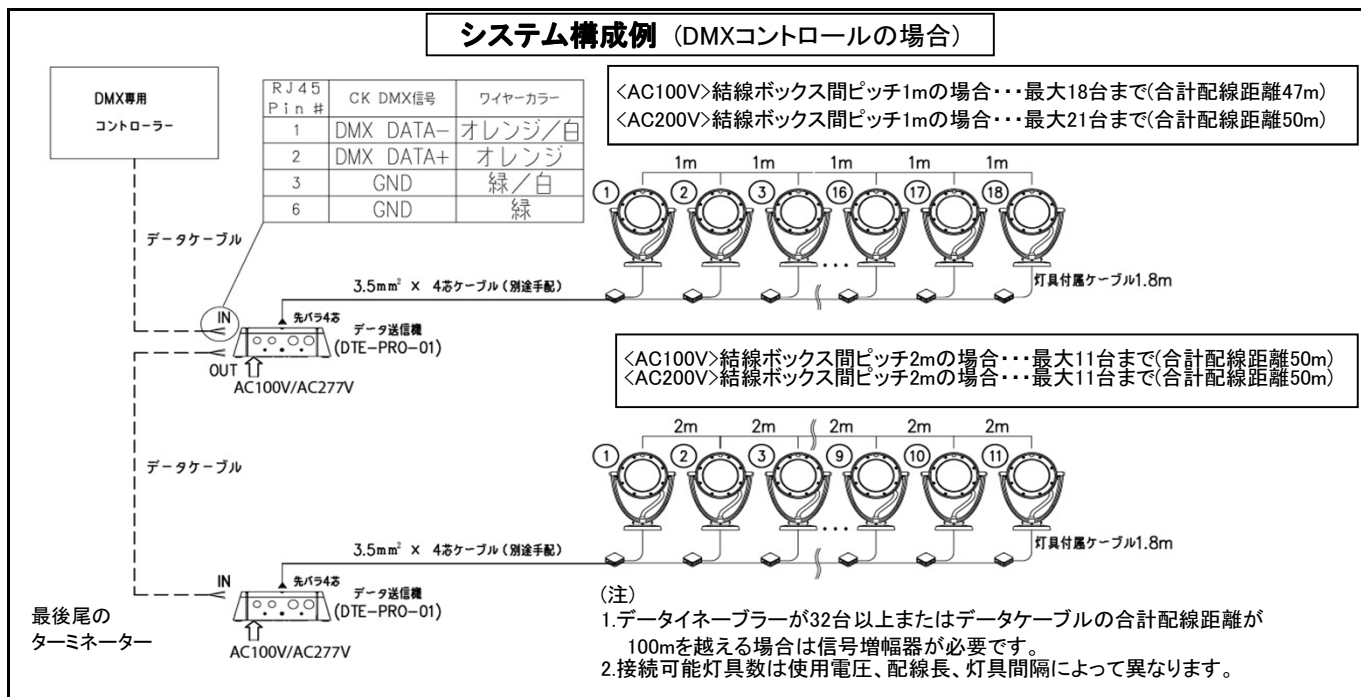

カラーキネティクス・ジャパン株式会社

価格表

ColorBurst Powercore

カラーバースト パワーコア

型番	製品写真	仕様	標準価格	備考
			(税抜)	
BSTP-SV-01 BSTP-WH-01 BSTP-BK-01	 屋外用(IP66)	入力電圧 AC100-240V 50-60Hz 消費電力 30W 本体色: ライトシルバー 配光8° 本体色: 白 配光8° 本体色: 黒 配光8°	¥145,000	灯具付属ケーブル1.8m
データター イネーブラ ープロ	 屋内専用	入力電圧 AC100-277V 50-60Hz 制御タイプ DMX/イーサネット兼用	¥120,000	ターミネータースイッチ付
トリムリング	AS-BSTP-RING-SV AS-BSTP-RING-WH AS-BSTP-RING-BK	色: ライトシルバー 色: 白 色: 黒	¥5,300	レンズ又はルーバー と一緒に使用
拡散レンズ	AS-BSTP-LENS-14 AS-BSTP-LENS-23 AS-BSTP-LENS-41 AS-BSTP-LENS-1041	配光14° 配光23° 配光41° 配光10° × 41°	¥20,000	必ずトリムリング又は、 グレアシールドと組合せて ご使用ください。 ※レンズとルーバーの併用 は不可
ルーバー	AS-BSTP-LVR	色: 黒 ハニカムルーバー	¥2,000	
グレア シールド 45°	AS-BSTP-GS-45-SV AS-BSTP-GS-45-WH AS-BSTP-GS-45-BK	色: ライトシルバー 色: 白 色: 黒	¥7,000	
グレア シールド フルハイト	AS-BSTP-GS-FH-SV AS-BSTP-GS-FH-WH AS-BSTP-GS-FH-BK	色: ライトシルバー 色: 白 色: 黒	¥9,600	

データケーブルとコントローラーが別途必要になります。(P39,P40参照)

※イーサネットシステムについてはお問い合わせください。

※価格は2015年6月現在のものです。仕様及び価格は予告なく変更される場合があります。

※アドレスの設定費は別途になります。

※納期を必ずご確認ください。