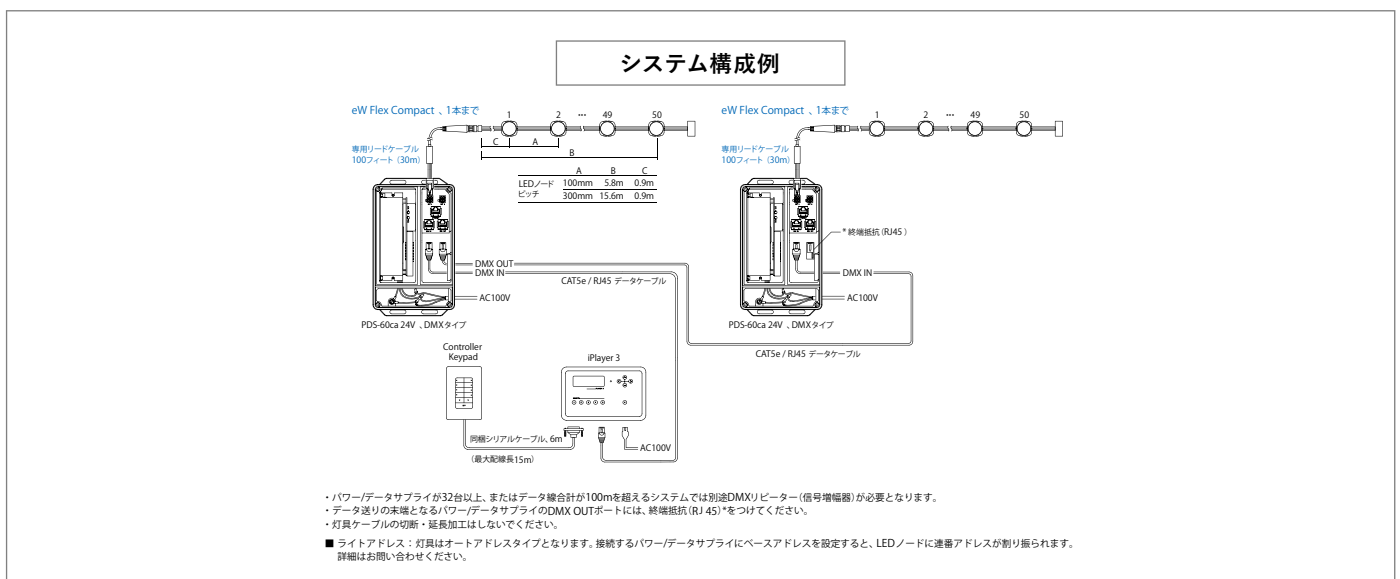

- ※ イーサネットシステムについてはお問合せください。
- ※ 仕様及び価格は予告なく変更される場合があります。
- ※ アドレスの設定費は別途になります。
- ※ 納期を必ずご確認ください。

価格表

2021年9月1日改定

eW Flex Compact (付属品・オプション品・システム構成例)

屋外用

イーダブリュー フレックス コンパクト

製品名	製品写真	型番	仕様	標準価格(税抜)	備考			
eW Flex Compact		eW-FLX-CMP-27-4-WH-CF-01	2700K	レンズ: クリアフラット	白	全長: 5.8m	入力電圧: DC24V 消費電力: 50W 光源色: (3in1) Red, Green, Blue LEDノード: 50個 保護等級: IP66	受注品 (要納期確認) リードケーブル別途 ※色温度 他、3000K, 3500K, 5000K, 5700K, 6500K 上記、ご留意が ございます。 (受注品) 詳細は、 お問合せ下さい。
		黒						
		eW-FLX-CMP-27-4-BK-CF-01		レンズ: 乳ドーム	白	ノードピッチ: 100mm		
		黒						
		eW-FLX-CMP-27-4-WH-TD-01	レンズ: クリアフラット	白	全長: 15.6m			
		黒						
		eW-FLX-CMP-27-4-BK-TD-01	レンズ: 乳ドーム	白	ノードピッチ: 300mm			
		黒						
		eW-FLX-CMP-27-12-WH-CF-01	4000K	レンズ: クリアフラット	白	全長: 5.8m		
		黒						
		eW-FLX-CMP-27-12-BK-CF-01		レンズ: 乳ドーム	白	ノードピッチ: 100mm		
		黒						
		eW-FLX-CMP-27-12-WH-TD-01		レンズ: クリアフラット	白	全長: 15.6m		
		黒						
eW-FLX-CMP-27-12-BK-TD-01	レンズ: 乳ドーム	白	ノードピッチ: 300mm					
黒								
eW-FLX-CMP-40-4-WH-CF-01	4000K	レンズ: クリアフラット	白	全長: 5.8m				
黒								
eW-FLX-CMP-40-4-BK-CF-01		レンズ: 乳ドーム	白	ノードピッチ: 100mm				
黒								
eW-FLX-CMP-40-4-WH-TD-01		レンズ: クリアフラット	白	全長: 15.6m				
黒								
eW-FLX-CMP-40-4-BK-TD-01	レンズ: 乳ドーム	白	ノードピッチ: 300mm					
黒								
データ兼用トランス (屋内用)		PWR-PDS-60ca-24DE	制御タイプ: DMX/イーサネット兼用	入力電圧: AC100~240V 50-60Hz	¥84,000	1台あたり 灯具1本 接続可能		
		PWR-PDS-60ca-24P	制御タイプ: プログラム内蔵		¥78,000			
リードケーブル		CB-FLX-25	全長: 25フィート(7.6m)	両端末: Flex専用 コネクタ	¥27,000	データ兼用 トランス~灯具間 灯具1本あたり 1本使用		
		CB-FLX-50	全長: 50フィート(15m)		¥37,000			
		CB-FLX-100	全長: 100フィート(30m)※特注品		¥57,000			
取付レール		ADP-MT-FLX-4-WH	全長: 4フィート(1.2m)、本体色: 白	ポリカー ボネート製	¥3,000			
		ADP-MT-FLX-4-BK	全長: 4フィート(1.2m)、本体色: 黒					
取付クリップ		ADP-MC-FLX-50-WH	50個入、本体色: 白	ポリカー ボネート製	¥12,000			
		ADP-MC-FLX-50-BK	50個入、本体色: 黒					
その他	データケーブル、コントローラーが別途必要になります。							