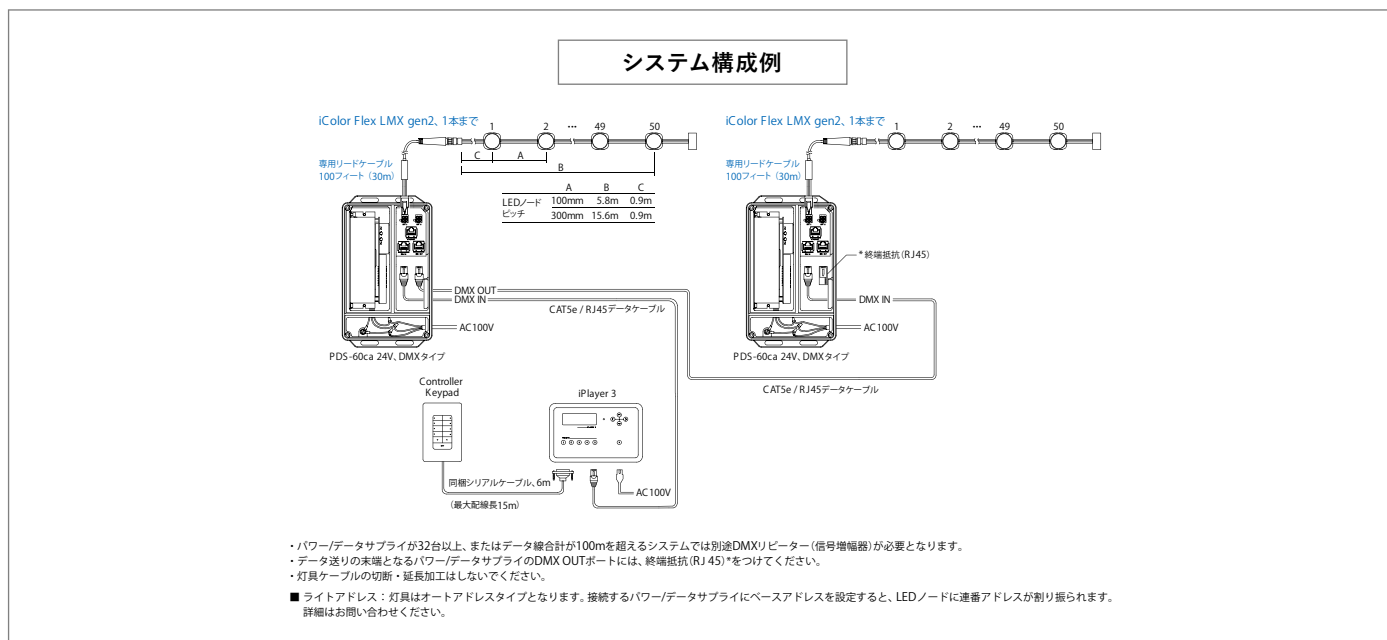

価格表

2021年9月1日改定

iColor Flex LMX gen2 (付属品・オプション品・システム構成例)

屋外用

アイカラー フレックス エルエムエックス ジェネレーション2

製品名	製品写真	型番	仕様			標準価格(税抜)	備考				
iColor Flex LMX gen2		iFL-LMX-4-WH-CF-02	レンズ:クリアフラット	白	全長:5.8m	入力電圧: DC24V	標準価格(税抜) ¥200,000	リードケーブル 別途			
		iFL-LMX-4-BK-CF-02		黒							
		iFL-LMX-4-WH-TD-02	レンズ:乳白ドーム (受注品)	白					ノードピッチ: 100mm	消費電力: 50W	標準価格(税抜) ¥200,000
		iFL-LMX-4-BK-TD-02		黒							
		iFL-LMX-4-WH-NB-02	レンズ:ナロービーム (受注品)	白	全長:15.6m	光源色: (3in1) Red,Green, Blue	標準価格(税抜) ¥240,000				
		iFL-LMX-4-BK-NB-02		黒							
		iFL-LMX-12-WH-CF-02	レンズ:クリアフラット	白					ノードピッチ: 300mm	LEDノード: 50個	標準価格(税抜) ¥200,000
		iFL-LMX-12-BK-CF-02		黒							
		iFL-LMX-12-WH-TD-02	レンズ:乳白ドーム (受注品)	白	ノードピッチ: 300mm	保護等級: IP66	標準価格(税抜) ¥240,000				
		iFL-LMX-12-BK-TD-02		黒							
		iFL-LMX-12-WH-NB-02	レンズ:ナロービーム (受注品)	白					黒		
		iFL-LMX-12-BK-NB-02		黒							
データ兼用 トランス (屋内用)		PWR-PDS-60ca-24DE	制御タイプ:DMX/イーサネット兼用			入力電圧: AC100~ 240V 50-60Hz	標準価格(税抜) ¥84,000	1台あたり 灯具1本 接続可能			
		PWR-PDS-60ca-24P	制御タイプ:プログラム内蔵				標準価格(税抜) ¥78,000				
リードケーブル		CB-FLX-25	全長:25フィート(7.6m)			両端未: Flex専用 コネクター	標準価格(税抜) ¥27,000	データ兼用 トランス~灯具間 灯具1本あたり 1本使用			
		CB-FLX-50	全長:50フィート(15m)				標準価格(税抜) ¥37,000				
		CB-FLX-100	全長:100フィート(30m)*特注品				標準価格(税抜) ¥57,000				
取付レール		ADP-MT-FLX-4-WH	全長:4フィート(1.2m)、本体色:白			ポリカー ボネート製	標準価格(税抜) ¥3,000				
		ADP-MT-FLX-4-BK	全長:4フィート(1.2m)、本体色:黒								
取付クリップ		ADP-MC-FLX-50-WH	50個入、本体色:白			ポリカー ボネート製	標準価格(税抜) ¥12,000				
		ADP-MC-FLX-50-BK	50個入、本体色:黒								
その他	データケーブル、コントローラーが別途必要になります。										