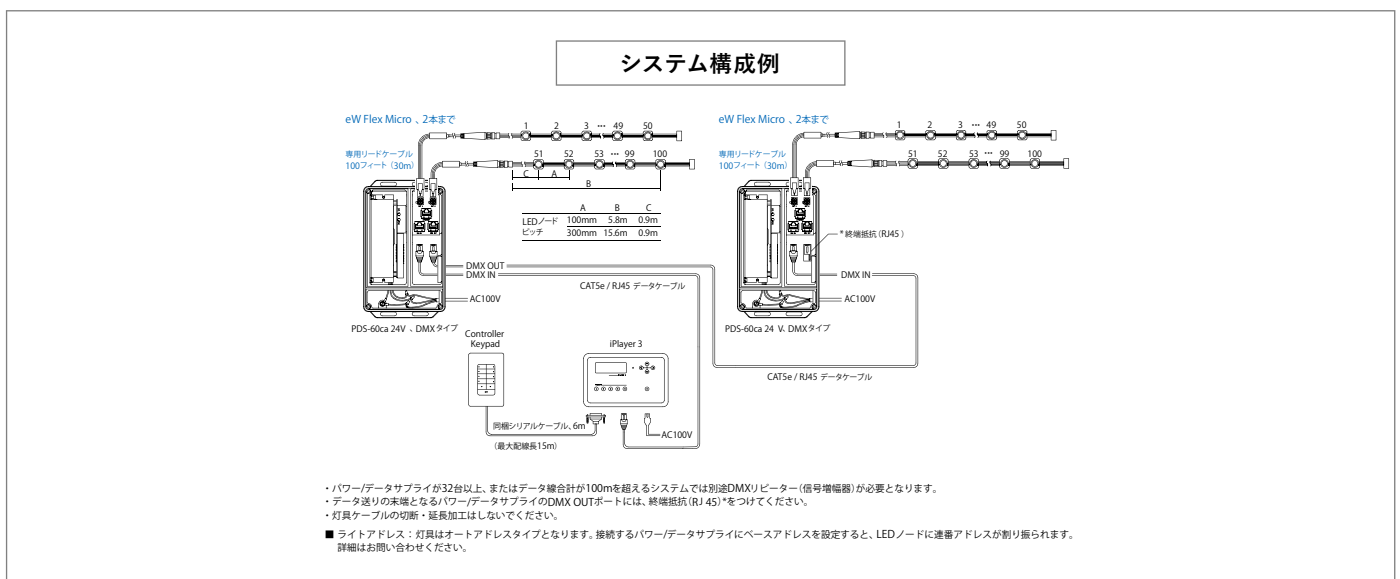

- ※ イーサネットシステムについてはお問合せください。
- ※ 仕様及び価格は予告なく変更される場合があります。
- ※ アドレスの設定費は別途になります。
- ※ 納期を必ずご確認ください。

価格表

2021年9月1日改定

eW Flex Micro (付属品・オプション品・システム構成例)

屋外用

イーダブリュー フレックス マイクロ

製品名	製品写真	型番	仕様	標準価格(税抜)	備考				
eW Flex Micro		eW-FLX-MC-27-4-WH-CD-01	2700K	レンズ: クリアフラット	白	全長: 5.8m	入力電圧: DC24V 消費電力: 25W 光源色: (3in1) Red, Green, Blue LEDノード: 50個 保護等級: IP66	¥67,000	受注品 (要納期確認) リードケーブル別途 ※色温度 他、3000K, 3500K, 5000K, 5700K, 6500K 上記、ご留意が ございます。 (受注品) 詳細は、 お問合せ下さい。
		黒							
		eW-FLX-MC-27-4-BK-CD-01		レンズ: 乳ドーム	白	ノードピッチ: 100mm			
		黒							
		eW-FLX-MC-27-4-WH-TD-01		レンズ: クリアフラット	白	全長: 15.6m			
		黒							
		eW-FLX-MC-27-4-BK-TD-01		レンズ: 乳ドーム	白	ノードピッチ: 300mm			
		黒							
		eW-FLX-MC-27-12-WH-CD-01	4000K	レンズ: クリアフラット	白	全長: 5.8m			
		黒							
		eW-FLX-MC-27-12-BK-CD-01		レンズ: 乳ドーム	白	ノードピッチ: 100mm			
		黒							
		eW-FLX-MC-27-12-WH-TD-01		レンズ: クリアフラット	白	全長: 15.6m			
		黒							
		eW-FLX-MC-27-12-BK-TD-01		レンズ: 乳ドーム	白	ノードピッチ: 300mm			
		黒							
eW-FLX-MC-40-4-WH-CD-01	データ兼用 トランス (屋内用)	PWR-PDS-60ca-24DE	制御タイプ: DMX/イーサネット兼用	入力電圧: AC100~240V 50-60Hz	¥84,000	1台あたり 灯具2本 接続可能			
PWR-PDS-60ca-24P		制御タイプ: プログラム内蔵	¥78,000						
リードケーブル		CB-FLX-25	全長: 25フィート(7.6m)	両端末: Flex専用 コネクタ	¥27,000	データ兼用 トランス~灯具間 灯具1本あたり 1本使用			
		CB-FLX-50	全長: 50フィート(15m)		¥37,000				
		CB-FLX-100	全長: 100フィート(30m)※特注品		¥57,000				
取付レール		ADP-MT-FL-4-WH	全長: 4フィート(1.2m)、本体色: 白	ポリカー ボネート製	¥2,200				
		ADP-MT-FL-4-BK	全長: 4フィート(1.2m)、本体色: 黒						
取付クリップ		ADP-MC-50-WH	50個入、本体色: 白	ポリカー ボネート製	¥7,000				
	ADP-MC-50-BK	50個入、本体色: 黒							
その他	データケーブル、コントローラーが別途必要になります。								