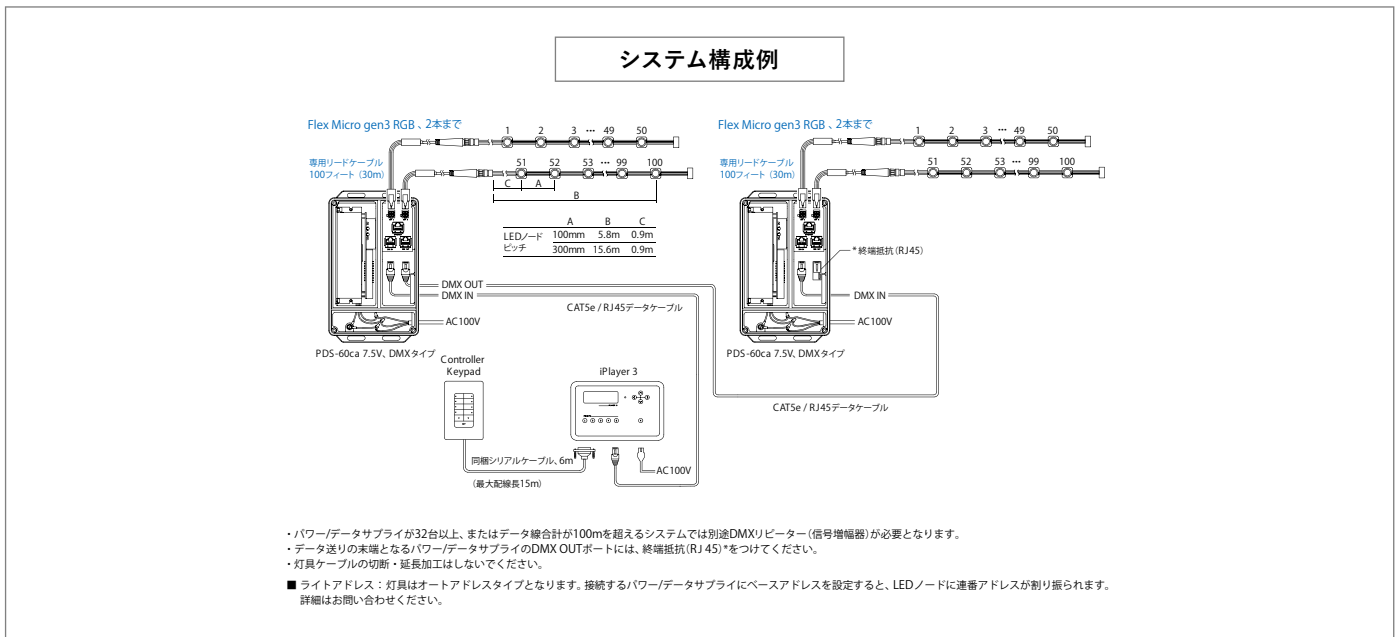

- ※ イーサネットシステムについてはお問合せください。
- ※ 仕様及び価格は予告なく変更される場合があります。
- ※ アドレスの設定費は別途になります。
- ※ 納期を必ずご確認ください。

価格表

2021年9月1日改定

Flex Micro gen3 RGB (付属品・オプション品・システム構成例)

屋外用

フレックス マイクロ ジェネレーション3 アールジービー

製品名	製品写真	型番	仕様	標準価格(税抜)	備考						
Flex Micro gen3 RGB		FLX-MC-RGB-4-WH-CF-03	レンズ:クリアフラット	白	全長:5.8m	入力電圧: DC24V	消費電力: 25W	光源色: (3in1) Red,Green, Blue	LEDノード: 50個	保護等級: IP66	リードケーブル 別途
		FLX-MC-RGB-4-BK-CF-03		黒							
		FLX-MC-RGB-4-WH-CD-03	レンズ:クリアドーム	白	全長:15.6m	LEDノード: 50個	保護等級: IP66	¥77,000			
		FLX-MC-RGB-4-BK-CD-03		黒							
		FLX-MC-RGB-4-WH-TD-03	レンズ:乳白ドーム	白	全長:15.6m	LEDノード: 50個	保護等級: IP66	¥77,000			
		FLX-MC-RGB-4-BK-TD-03		黒							
		FLX-MC-RGB-12-WH-CF-03	レンズ:クリアフラット	白	全長:15.6m	LEDノード: 50個	保護等級: IP66	¥77,000			
		FLX-MC-RGB-12-BK-CF-03		黒							
		FLX-MC-RGB-12-WH-CD-03	レンズ:クリアドーム	白	全長:15.6m	LEDノード: 50個	保護等級: IP66	¥77,000			
		FLX-MC-RGB-12-BK-CD-03		黒							
		FLX-MC-RGB-12-WH-TD-03	レンズ:乳白ドーム	白	全長:15.6m	LEDノード: 50個	保護等級: IP66	¥77,000			
		FLX-MC-RGB-12-BK-TD-03		黒							
データ兼用 トランス (屋内用)		PWR-PDS-60ca-7.5DE	制御タイプ:DMX/イーサネット兼用		入力電圧: AC100~ 240V 50-60Hz	¥84,000	1台あたり 灯具2本 接続可能				
		PWR-PDS-60ca-7.5P	制御タイプ:プログラム内蔵			¥78,000					
リードケーブル		CB-FLX-25	全長:25フィート(7.6m)		両端未: Flex専用 コネクタ	¥27,000	データ兼用 トランス~灯具間 灯具1本あたり 1本使用				
		CB-FLX-50	全長:50フィート(15m)			¥37,000					
		CB-FLX-100	全長:100フィート(30m)*※特注品			¥57,000					
取付レール		ADP-MT-FL-4-WH	全長:4フィート(1.2m)、本体色:白		ポリカー ボネート製	¥2,200					
		ADP-MT-FL-4-BK	全長:4フィート(1.2m)、本体色:黒								
取付クリップ		ADP-MC-50-WH	50個入、本体色:白		ポリカー ボネート製	¥7,000					
		ADP-MC-50-BK	50個入、本体色:黒								
その他	データケーブル、コントローラーが別途必要になります。										