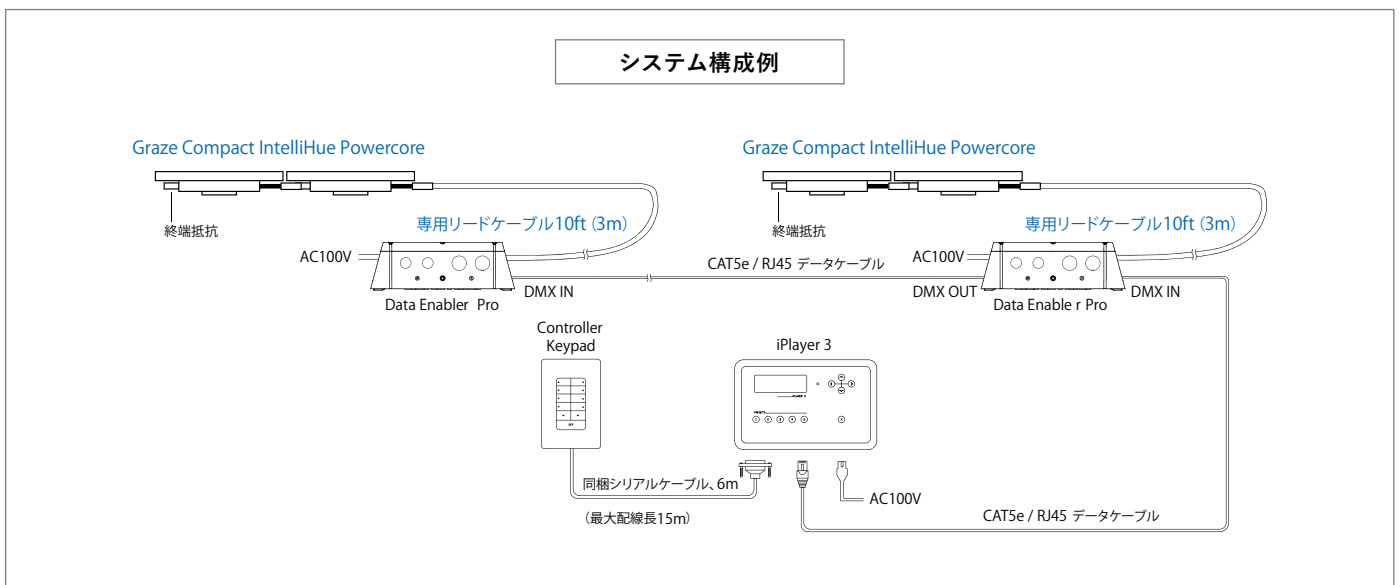

価格表

2021年9月1日改定

Graze Compact IntelliHue Powercore (付属品・オプション品・システム構成例)

屋外用

グレイズ コンパクト インテリヒュー パワーコア

製品名	製品写真	型番	仕様	標準価格(税抜)	備考	
Graze Compact IntelliHue Powercore		GZP-CM-HUE-1-N-01	配光:10°×60°(ナロー) 長さ:1フィート(305mm) 消費電力:8.1W	入力電圧: AC100-277V 50-60Hz  光源色: Red,Green, Blue, Mint White	¥86,000	
		GZP-CM-HUE-1-W-01	配光:30°×60°(ワイド) 長さ:1フィート(305mm) 消費電力:8.1W		¥86,000	
		GZP-CM-HUE-2-N-01	配光:10°×60°(ナロー) 長さ:2フィート(609mm) 消費電力:16.1W		¥138,000	
		GZP-CM-HUE-2-W-01	配光:30°×60°(ワイド) 長さ:2フィート(609mm) 消費電力:16.2W		¥138,000	
		GZP-CM-HUE-3-N-01	配光:10°×60°(ナロー) 長さ:3フィート(914mm) 消費電力:24.2W		¥195,000	
		GZP-CM-HUE-3-W-01	配光:30°×60°(ワイド) 長さ:3フィート(914mm) 消費電力:24.3W		¥195,000	
		GZP-CM-HUE-4-N-01	配光:10°×60°(ナロー) 長さ:4フィート(1219mm) 消費電力:32.3W		¥220,000	
		GZP-CM-HUE-4-W-01	配光:30°×60°(ワイド) 長さ:4フィート(1219mm) 消費電力:32.4W		¥220,000	
データ送信機 Data Enabler Pro (屋内用)		DTE-PRO-01	制御タイプ: DMX/イーサネット兼用	入力電圧: AC100-277V 50-60Hz	¥120,000	ターミネーター スイッチ付
リードケーブル		CB-GZP-CM-10-01	全長:10フィート(3m) 両端末:Graze Compact専用コネクタ / 先バラ		¥27,000	データ送信機~ 灯具間
		CB-GZP-CM-50-01	全長:50フィート(15m) 両端末:Graze Compact専用コネクタ / 先バラ		¥64,000	ターミネーター 付風
ジャンパーケーブル		CB-GZP-CM-01P-01	全長:1フィート(0.3m) 両端末:Graze Compact専用コネクタ		¥16,500	灯具~灯具間
		CB-GZP-CM-05P-01	全長:5フィート(1.5m) 両端末:Graze Compact専用コネクタ		¥21,000	
		CB-GZP-CM-10P-01	全長:10フィート(3m) 両端末:Graze Compact専用コネクタ		¥24,000	
		CB-GZP-CM-20P-01	全長:20フィート(6m) 両端末:Graze Compact専用コネクタ		¥33,000	
		CB-GZP-CM-30P-01	全長:30フィート(9m) 両端末:Graze Compact専用コネクタ		¥42,000	
その他	データケーブル、コントローラーが別途必要になります。					