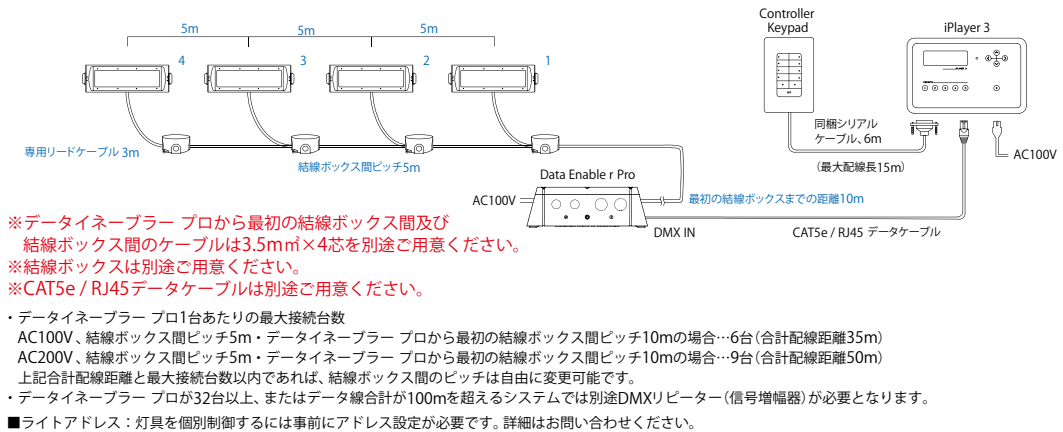

- ※ イーサネットシステムについてはお問合せください。
- ※ 仕様及び価格は予告なく変更される場合があります。
- ※ アドレスの設定費は別途になります。
- ※ 納期を必ずご確認ください。

ReachElite Powercoreシリーズ (システム構成例)

屋外用

リーチエリート パワーコア

ReachElite IntelliHue 100 Powercore

ReachElite IntelliHue 100 Powercore、結線ボックス間ピッチ5mの場合、最大6台まで (@AC100V時)

ReachElite IntelliHue 200 Powercore

ReachElite IntelliHue 200 Powercore、結線ボックス間ピッチ5mの場合、最大5台まで (@AC100V時)

ReachElite IntelliHue 300 Powercore

ReachElite IntelliHue 300 Powercore、結線ボックス間ピッチ5mの場合、最大3台まで (@AC100V時)