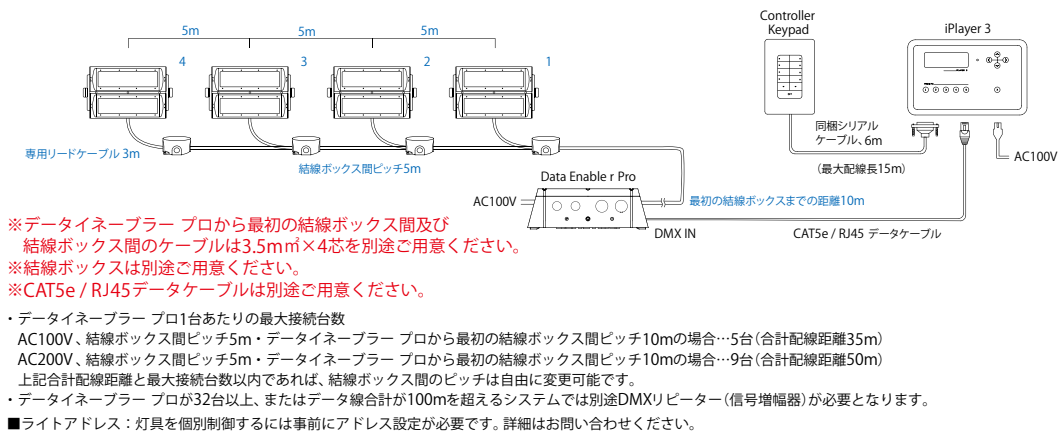

- ※ イーサネットシステムについてはお問合せください。
- ※ 仕様及び価格は予告なく変更される場合があります。
- ※ アドレスの設定費は別途になります。
- ※ 納期を必ずご確認ください。

ReachElite Powercoreシリーズ (システム構成例)

屋外用

リーチエリート パワーコア

ReachElite IntelliHue 100 Powercore

ReachElite IntelliHue 100 Powercore、結線ボックス間ピッチ5mの場合、最大6台まで (@AC100V時)

ReachElite IntelliHue 200 Powercore

ReachElite IntelliHue 200 Powercore、結線ボックス間ピッチ5mの場合、最大5台まで (@AC100V時)

ReachElite IntelliHue 300 Powercore

ReachElite IntelliHue 300 Powercore、結線ボックス間ピッチ5mの場合、最大3台まで (@AC100V時)