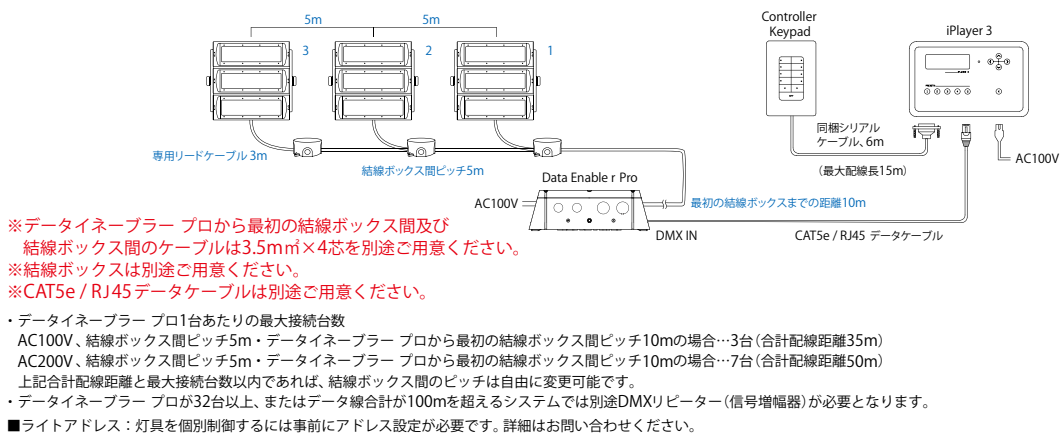

- ※ イーサネットシステムについてはお問合せください。
- ※ 仕様及び価格は予告なく変更される場合があります。
- ※ アドレスの設定費は別途になります。
- ※ 納期を必ずご確認ください。

ReachElite Powercoreシリーズ (システム構成例)

屋外用

リーチエリート パワーコア

ReachElite IntelliHue 100 Powercore

ReachElite IntelliHue 100 Powercore、結線ボックス間ピッチ5mの場合、最大6台まで (@AC100V時)

ReachElite IntelliHue 200 Powercore

ReachElite IntelliHue 200 Powercore、結線ボックス間ピッチ5mの場合、最大5台まで (@AC100V時)

ReachElite IntelliHue 300 Powercore

ReachElite IntelliHue 300 Powercore、結線ボックス間ピッチ5mの場合、最大3台まで (@AC100V時)