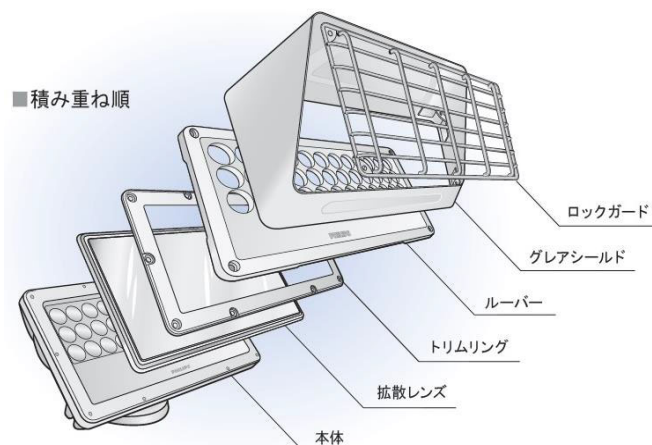

※イーサネットシステムについてはお問い合わせください。

※仕様及び価格は予告なく変更される場合があります。

※アドレスの設定費は別途になります。

※納期を必ずご確認ください。

価格表

Color/eW Blast Powercore gen4 シリーズ(オプション品)

カラー/イーダブリュー プラスト パワーコア ジェネレーション4 シリーズ

製品名	製品写真	型番	仕様	標準価格 (税抜)	備考
拡散レンズ		AS-BLP-LENS-20	配光: 20°	¥36,000	灯具本体の配光は10° 他の配光をご希望される場合は、拡散レンズと固定用トリムリング(下記)が必要です。
		AS-BLP-LENS-40	配光: 40°		
		AS-BLP-LENS-60	配光: 60°		
		AS-BLP-LENS-80	配光: 80°		
		AS-BLP-LENS-1040	配光: 10° x 40°		
トリムリング		AS-BLP-RING-WH	本体色: 白	¥14,000	拡散レンズを使用する場合、固定用トリムリングが必要です。
		AS-BLP-RING-BK	本体色: 黒		
		AS-BLP-RING-SV	本体色: シルバー		
ハーフ グレアシールド		AS-BLP-HGS-WH	本体色: 白	¥39,000	
		AS-BLP-HGS-BK	本体色: 黒		
		AS-BLP-HGS-SV	本体色: シルバー		
グレアシールド		AS-BLP-GS-WH	本体色: 白	¥40,000	
		AS-BLP-GS-BK	本体色: 黒		
		AS-BLP-GS-SV	本体色: シルバー		
ルーバー		AS-BLP-LVR-WH	本体色: 白	¥12,500	
		AS-BLP-LVR-BK	本体色: 黒		
		AS-BLP-LVR-SV	本体色: シルバー		
ロックガード		AS-BLP-RGD-WH	本体色: 白	¥12,000	
		AS-BLP-RGD-BK	本体色: 黒		
		AS-BLP-RGD-SV	本体色: シルバー		

取り付け・組み合わせ例

※取り付け方法などの詳細は取扱説明書をご参照ください。

■アクセサリ取り付けイメージ

■アクセサリ組み合わせ例

※イーサネットシステムについてはお問い合わせください。
 ※仕様及び価格は予告なく変更される場合があります。
 ※アドレスの設定費は別途になります。
 ※納期を必ずご確認ください。