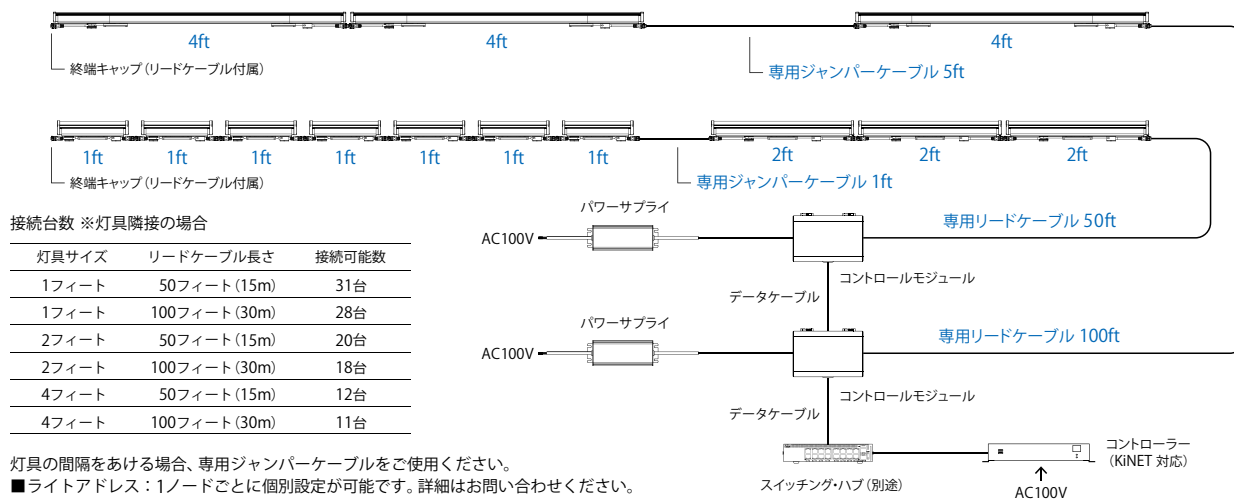

カラーキネティクス・ジャパン株式会社

価格表

iColor Accent Compact RGBW (システム構成例)

システム構成例(イーサネットコントロールの場合)

※DMXシステムについてはお問い合わせください。
※仕様及び価格は予告なく変更される場合があります。
※アドレスの設定費は別途になります。
※納期を必ずご確認ください。