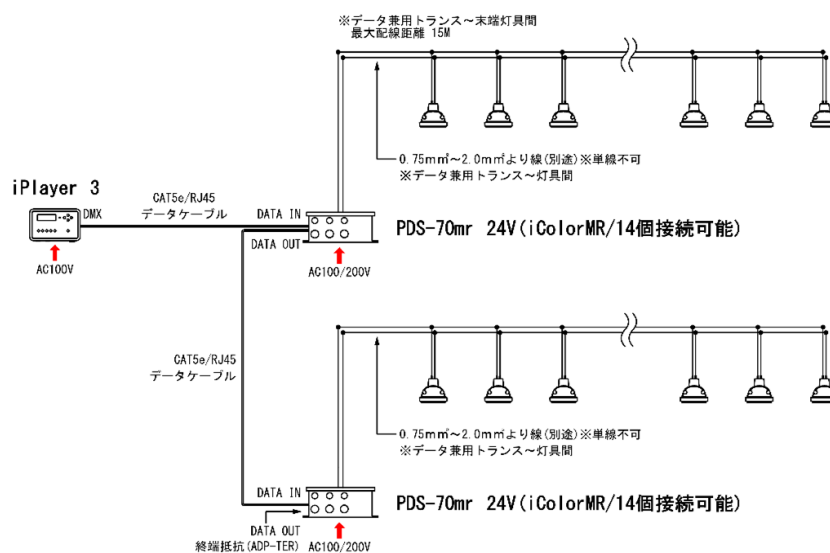

カラーキネティクス・ジャパン株式会社

価格表

iColor MR gen3

アイカラー エムアール ジェネレーション3

屋内専用

製品名	製品写真	型番	仕様	標準価格 (税抜)	備考	
iColor MR gen3		iMR-g3-01-N	配光:17° (ナロー)	入力電圧 DC24V 消費電力 5W 本体 90g	¥22,000	リード線別途 ・太さ 0.75~2.0mm ² :より線 ・単線/Fケーブル不可 ソケット別途 ・口金GU5.3 または GX5.3 ※屋外使用の場合は設置条件あり。詳細はお問い合わせください。
		iMR-g3-01-M	配光:30° (ミディアム)			
		iMR-g3-01-W	配光:90° (ワイド)			
専用トランス		PWR-PDS-70mr-24D	制御タイプ: DMX	入力電圧 AC100~240V 50~60Hz	¥77,000	
		PWR-PDS-70mr-24E	制御タイプ: イーサネット		¥85,000	
		PWR-PDS-70mr-24P	制御タイプ: プログラム内蔵		¥77,000	
ホールディングベース		AS-iMR-HB-01	屋内専用 スチール塗装仕上 付属ケーブル:0.3m		¥5,000	取付用オプション品
ダウンライト		AS-iMR-DL-01	屋内専用 アジャスタブル、グレアレス コーン:アルミ銀色鏡面仕上 トリム:アルミ白色塗装仕上 埋込穴寸法:Φ75mm		¥7,500	
スポットライト		AS-iMR-SP-01	屋内専用 取付方法:直付タイプ アルミダイキャスト、スチール、塗装仕上		¥9,000	
屋外用ケース		ADP-MR-02	本体:アルミ アルマイト仕上、強化ガラス アーム:SUSパイプレーション仕上 付属ケーブル:5m		¥68,000	
その他	データケーブルとコントローラーが別途必要になります。					

システム構成例 (DMXコントロールの場合)

- ・照明器具を取付ける場合は、ランプ表面温度が75℃を超えないようにして下さい。
- ・GU5.3/GX5.3ソケットは別途ご用意下さい。
- ・データ兼用トランス~灯具間のケーブルは、0.75mm²~2.0mm²より線(※単線不可)を別途ご用意下さい。
- ・データ線合計が100Mを超えるシステムでは別途DMXリピーター(信号増幅器)が必要になります。