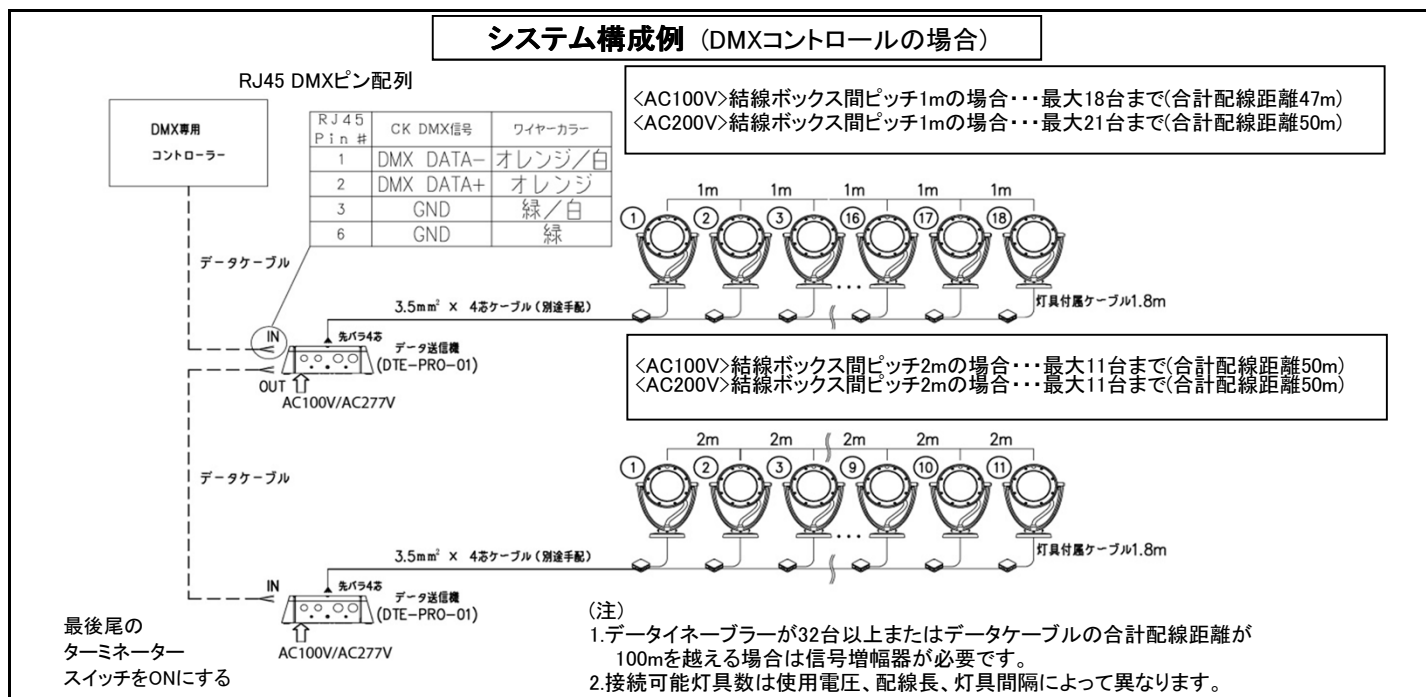

カラーキネティクス・ジャパン株式会社

価格表

iW Burst Powercore

アイダブリュー バースト パワーコア

型番	製品写真	仕様	標準価格	備考
			(税抜)	
iW-BSTP-SV-01 iW-BSTP-WH-01 iW-BSTP-BK-01	 屋外用(IP66)	入力電圧 AC100-240V 50-60Hz 消費電力 30W 本体色:ライトシルバー 配光8° 本体色:白 配光8° 本体色:黒 配光8°	¥145,000	灯具付属ケーブル1.8m
データ イネーブラー プロ DTE-PRO-01	 屋内専用	入力電圧 AC100-277V 50-60Hz 制御タイプ DMX/イーサネット兼用	¥120,000	ターミネータースイッチ付
トリムリング	AS-BSTP-RING-SV AS-BSTP-RING-WH AS-BSTP-RING-BK	色:ライトシルバー 色:白 色:黒	¥5,300	レンズ又はルーバーと一緒に使用
拡散レンズ	AS-BSTP-LENS-14 AS-BSTP-LENS-23 AS-BSTP-LENS-41 AS-BSTP-LENS-1041	配光14° 配光23° 配光41° 配光10° × 41°	¥20,000	必ずトリムリング又は、 グレアシールドと組合 せてご使用ください。 ※レンズとルーバーの 併用は不可
ルーバー	AS-BSTP-LVR	色:黒 ハニカムルーバー	¥2,000	
グレア シールド 45°	AS-BSTP-GS-45-SV AS-BSTP-GS-45-WH AS-BSTP-GS-45-BK	色:ライトシルバー 色:白 色:黒	¥7,000	
グレア シールド フルハイト	AS-BSTP-GS-FH-SV AS-BSTP-GS-FH-WH AS-BSTP-GS-FH-BK	色:ライトシルバー 色:白 色:黒	¥9,600	

データケーブルとコントローラーが別途必要になります。(P39,P40参照)

システム構成例 (DMXコントロールの場合)

※イーサネットシステムについてはお問い合わせください。

※価格は2015年6月現在のものです。仕様及び価格は予告なく変更される場合があります。

※アドレスの設定費は別途になります。

※納期を必ずご確認ください。