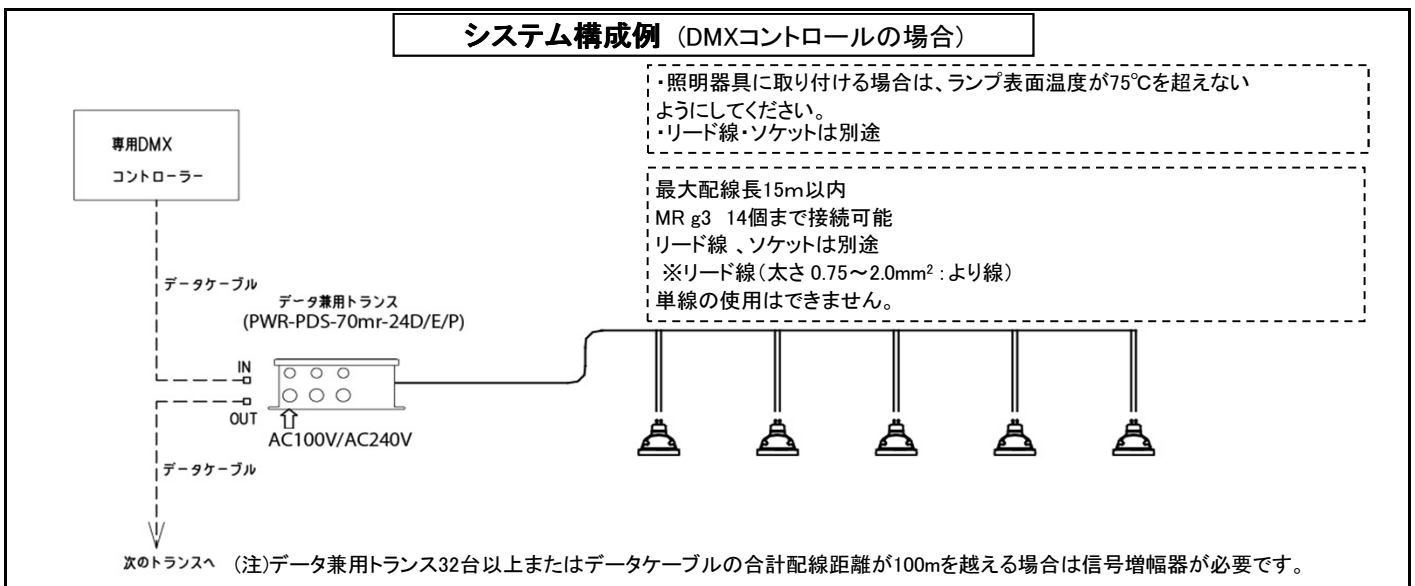

カラーキネティクス・ジャパン株式会社

価格表

iW MR gen3

アイダブリュー エムアール ジェネレーション3

型番	製品写真	仕様	標準価格	備考
			(税抜)	
iW-MRg3-N (ナロー/20°) iW-MRg3-M (ミディアム/26°) iW-MRg3-W (ワイド/100°)	屋内専用 但し、設置条件あり。 詳細はお問い合わせください。	入力電圧DC24V 消費電力5W 本体:90g 口金:GU5.3 または GX5.3	¥22,000	リード線・ソケット 別途 (太さ 0.75~2.0mm² :より線) ※ 単線/Fケーブル 不可 ソケット(GU5.3 また は GX5.3)
専用トランス	屋内専用	入力電圧 AC100~240V, 50- 60Hz	制御タイプ DMXタイプ ¥77,000 制御タイプ イーサネットタイプ ¥85,000 制御タイプ プログラム内蔵タイプ ¥77,000	
ホールディングベース	AS-iMR-HB-01 	屋内専用 スチール塗装仕上 付属ケーブル:0.3m	¥5,000	ランプ別途
ダウンライト	AS-iMR-DL-01 	屋内専用 アジャスタブル、グレアレス コーン:アルミ銀色鏡面仕上 トリム:アルミ白色塗装仕上 埋込穴寸法:Φ75mm	¥7,500	リード線 別途 (太さ 0.75~2.0mm² :より線) ※ 単線/Fケーブル 不可
スポットライト	AS-iMR-SP-01 	屋内専用 取付方法:直付タイプ アルミダイキャスト、スチール、塗装仕上	¥9,000	
屋外用ケース	ADP-MR-02 	本体:アルミ アルマイト仕上、強化ガラス アーム:SUS/バイブレーション仕上 付属ケーブル:5m	¥68,000	

データケーブルとコントローラーが別途必要になります。(P39,P40参照)

システム構成例 (DMXコントロールの場合)

※イーサネットシステムについてはお問い合わせください。
※価格は2015年6月現在のものです。仕様及び価格は予告なく変更される場合があります。
※アドレスの設定費は別途になります。
※納期を必ずご確認ください。