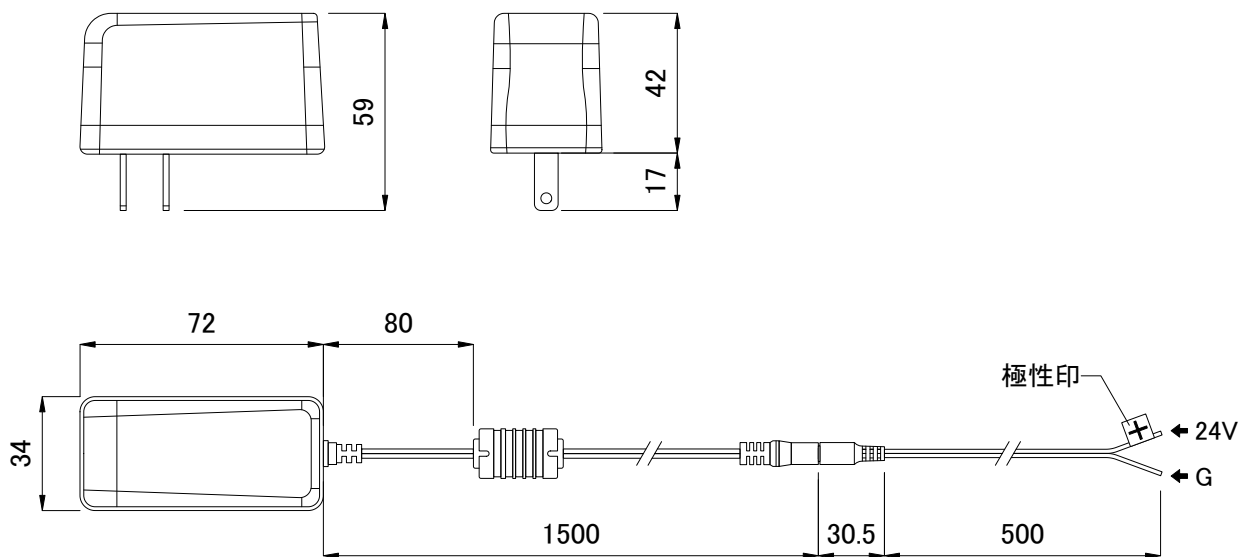

安全に関するご注意

1. 必ず適合製品と組み合わせて使用して下さい。故障の原因になります。
2. 引っ張ったり、圧力を加えないで下さい。事故の原因になります。
3. 器具にしっかりと固定して下さい。緩みがあると落下の原因になります。

定格入力電圧	AC100V
定格入力周波数	50/60Hz
出力電圧	DC24V
出力電流	0.5A(最大)

品名	Aux Box用 電源アダプター(24V)先バラ
CKJ型番	ADP-PWR-AUXBOX-01
図番	Ver. 2
作成日	2020年3月18日
使用環境	屋内 温度: 0°C~40°C 湿度: 20%~80% 結露なし