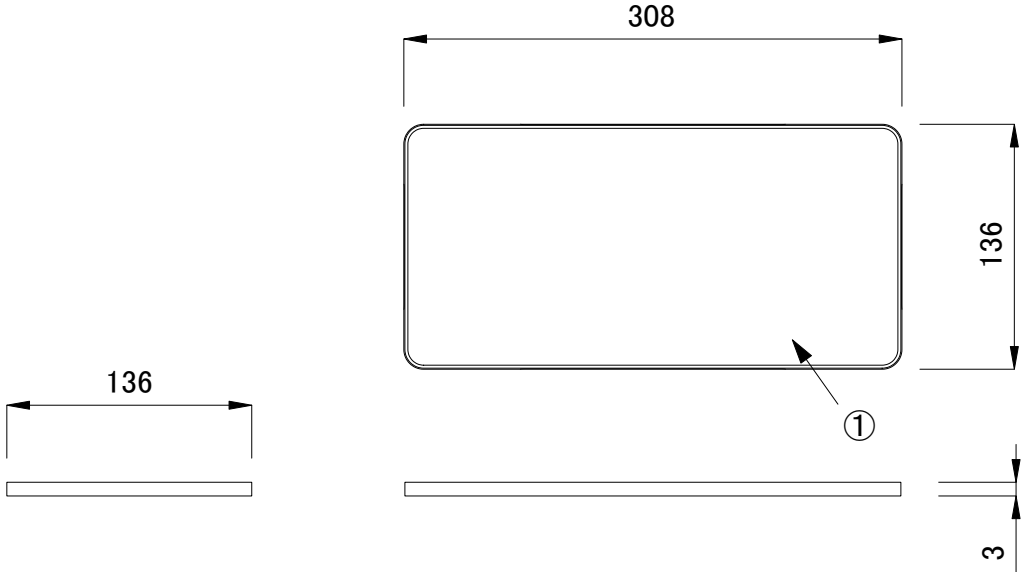

安全に関するご注意

1. 必ず適合製品と組み合わせて下さい。落下の原因となります。
2. 引っ張ったり、圧力を加えないで下さい。事故の原因となります。
3. 器具にしっかりと固定して下さい。緩みがあると原因となります。

※単位(mm)

■ 適合製品

<input checked="" type="checkbox"/>	品名	CKJ型番
<input type="checkbox"/>	ColorBlast IntelliHue Powercore gen5, 白	BLP-HUE-WH-02
<input type="checkbox"/>	ColorBlast IntelliHue Powercore gen5, 黒	BLP-HUE-BK-02
<input type="checkbox"/>	ColorBlast IntelliHue Powercore gen4, 白	BLP-HUE-WH-01
<input type="checkbox"/>	ColorBlast IntelliHue Powercore gen4, 黒	BLP-HUE-BK-01
<input type="checkbox"/>	ColorBlast Powercore gen4 RGB, 白	BLP-RGB-WH-01
<input type="checkbox"/>	ColorBlast Powercore gen4 RGB, 黒	BLP-RGB-BK-01

部番	部品名	材料	数量	備考	品名	Blast Powercore gen4用 拡散レンズ
					CKJ型番	別途記載
					図番	Ver. 3.2
					作成日	2023年7月25日
1	-	ポリカーボネート	1	-		