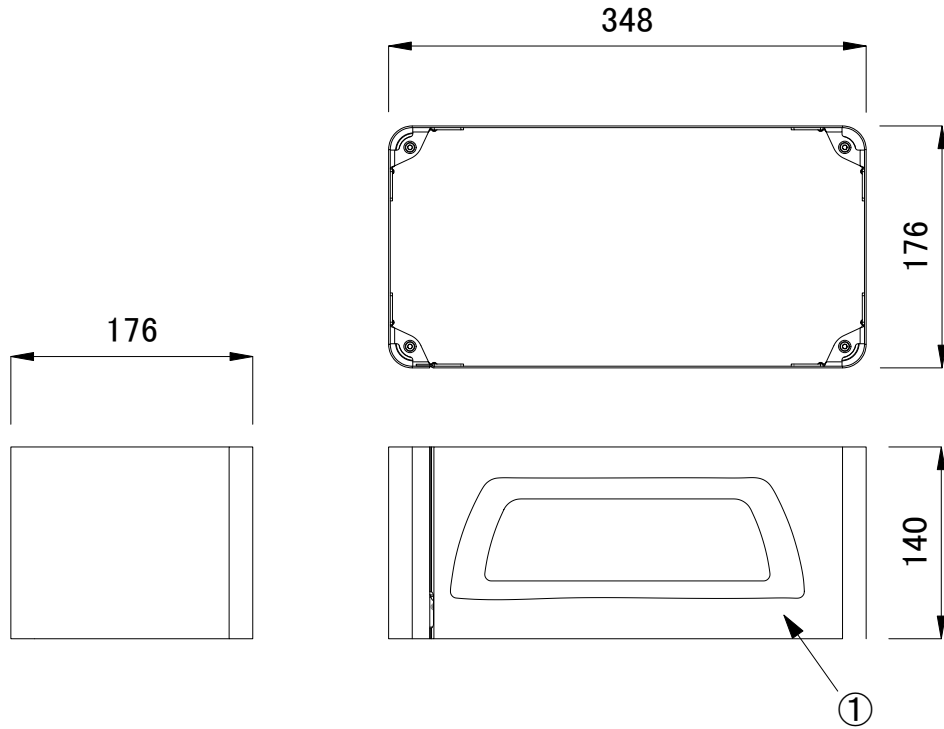

安全に関するご注意

1. 必ず適合製品と組み合わせて下さい。落下の原因となります。
2. 引っ張ったり、圧力を加えないで下さい。事故の原因となります。
3. 器具にしっかりと固定して下さい。緩みがあると原因となります。

※単位(mm)

■ 適合製品

<input checked="" type="checkbox"/>	品名	CKJ型番
<input type="checkbox"/>	ColorBlast IntelliHue Powercore gen5, 白	BLP-HUE-WH-02
<input type="checkbox"/>	ColorBlast IntelliHue Powercore gen5, 黒	BLP-HUE-BK-02
<input type="checkbox"/>	ColorBlast IntelliHue Powercore gen4, 白	BLP-HUE-WH-01
<input type="checkbox"/>	ColorBlast IntelliHue Powercore gen4, 黒	BLP-HUE-BK-01
<input type="checkbox"/>	ColorBlast Powercore gen4 RGB, 白	BLP-RGB-WH-01
<input type="checkbox"/>	ColorBlast Powercore gen4 RGB, 黒	BLP-RGB-BK-01