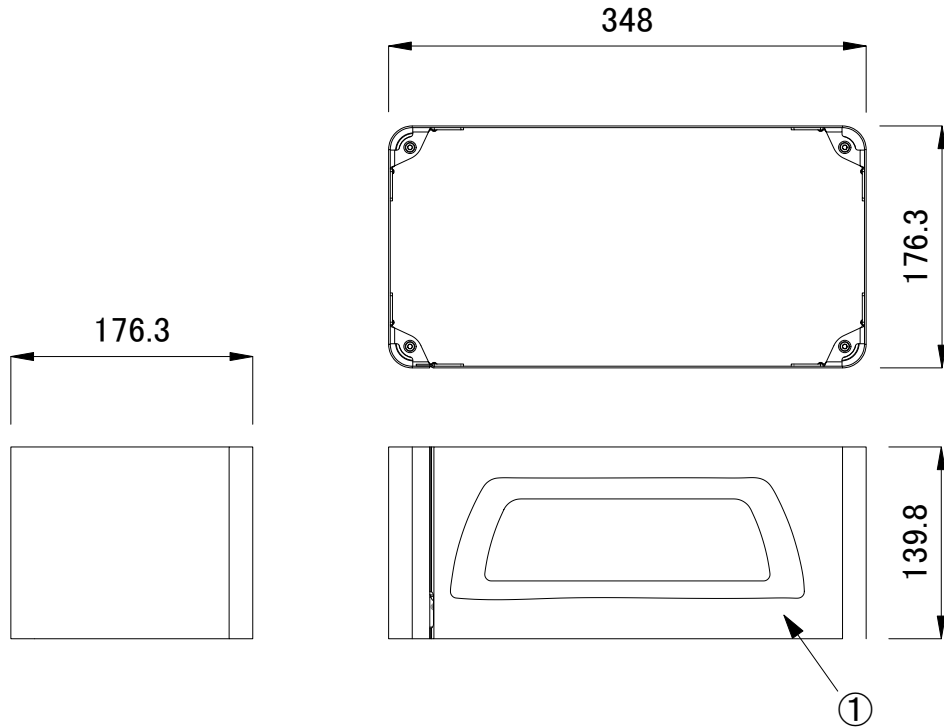

安全に関するご注意

1. 必ず適合製品と組み合わせて下さい。落下の原因となります。
2. 引っ張ったり、圧力を加えないで下さい。事故の原因となります。
3. 器具にしっかりと固定して下さい。緩みがあると原因となります。

■ 適合製品

<input checked="" type="checkbox"/>	品名	CKJ型番	<input checked="" type="checkbox"/>	品名	CKJ型番
<input type="checkbox"/>	ColorBlast IntelliHue Powercore gen4, 白	BLP-HUE-WH-01	<input type="checkbox"/>	eW Blast Poewrcore gen4, 2700K, 白	eW-BLP-27-04-WHC
<input type="checkbox"/>	ColorBlast IntelliHue Powercore gen4, 黒	BLP-HUE-BK-01	<input type="checkbox"/>	eW Blast Poewrcore gen4, 2700K, 黒	eW-BLP-27-04-BKC
<input type="checkbox"/>	ColorBlast Powercore gen4 RGB, 白	BLP-RGB-WH-01	<input type="checkbox"/>	eW Blast Poewrcore gen4, 3000K, 白	eW-BLP-30-04-WHC
<input type="checkbox"/>	ColorBlast Powercore gen4 RGB, 黒	BLP-RGB-BK-01	<input type="checkbox"/>	eW Blast Poewrcore gen4, 3000K, 黒	eW-BLP-30-04-BKC
<input type="checkbox"/>	ColorBlast Powercore gen4 RGBW, 白	BLP-RGBW-WH-01	<input type="checkbox"/>	eW Blast Poewrcore gen4, 3500K, 白	eW-BLP-35-04-WHC
<input type="checkbox"/>	ColorBlast Powercore gen4 RGBW, 黒	BLP-RGBW-BK-01	<input type="checkbox"/>	eW Blast Poewrcore gen4, 3500K, 黒	eW-BLP-35-04-BKC
<input type="checkbox"/>	ColorBlast Powercore gen4 RGBA, 白	BLP-RGBA-WH-01	<input type="checkbox"/>	eW Blast Poewrcore gen4, 4000K, 白	eW-BLP-40-04-WHC
<input type="checkbox"/>	ColorBlast Powercore gen4 RGBA, 黒	BLP-RGBA-BK-01	<input type="checkbox"/>	eW Blast Poewrcore gen4, 4000K, 黒	eW-BLP-40-04-BKC