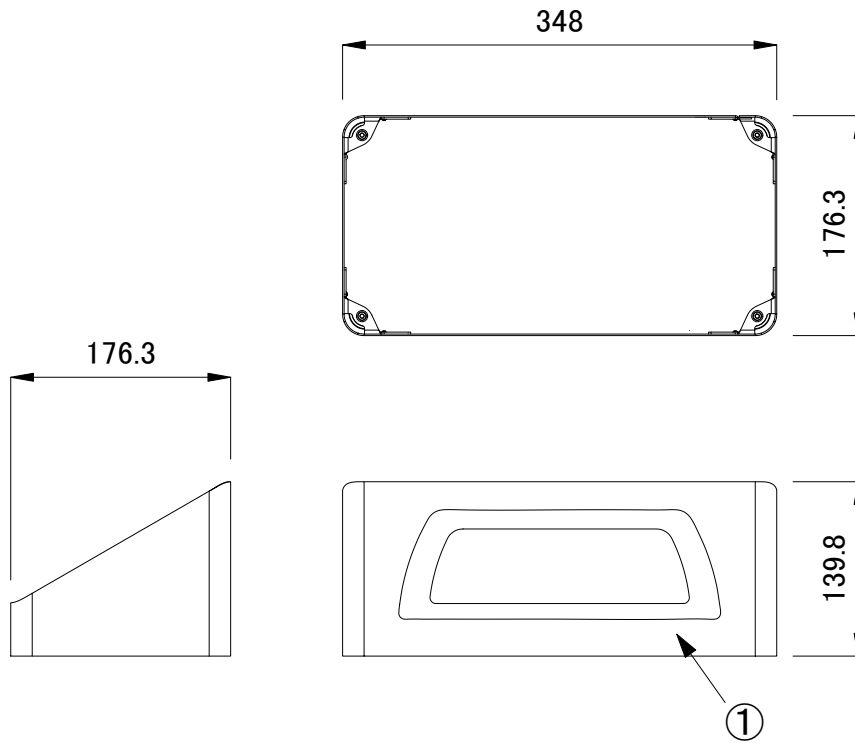

安全に関するご注意

1. 必ず適合製品と組み合わせて下さい。落下の原因となります。
2. 引っ張ったり、圧力を加えないで下さい。事故の原因となります。
3. 器具にしっかりと固定して下さい。緩みがあると原因となります。

■ 適合製品

<input checked="" type="checkbox"/>	品名	CKJ型番	<input checked="" type="checkbox"/>	品名	CKJ型番
<input type="checkbox"/>	ColorBlast IntelliHue Powercore gen4, 白	BLP-HUE-WH-01	<input type="checkbox"/>	eW Blast Poewrcore gen4, 2700K, 白	eW-BLP-27-04-WHC
<input type="checkbox"/>	ColorBlast IntelliHue Powercore gen4, 黒	BLP-HUE-BK-01	<input type="checkbox"/>	eW Blast Poewrcore gen4, 2700K, 黒	eW-BLP-27-04-BKC
<input type="checkbox"/>	ColorBlast Powercore gen4 RGB, 白	BLP-RGB-WH-01	<input type="checkbox"/>	eW Blast Poewrcore gen4, 3000K, 白	eW-BLP-30-04-WHC
<input type="checkbox"/>	ColorBlast Powercore gen4 RGB, 黒	BLP-RGB-BK-01	<input type="checkbox"/>	eW Blast Poewrcore gen4, 3000K, 黒	eW-BLP-30-04-BKC
<input type="checkbox"/>	ColorBlast Powercore gen4 RGBW, 白	BLP-RGBW-WH-01	<input type="checkbox"/>	eW Blast Poewrcore gen4, 3500K, 白	eW-BLP-35-04-WHC
<input type="checkbox"/>	ColorBlast Powercore gen4 RGBW, 黒	BLP-RGBW-BK-01	<input type="checkbox"/>	eW Blast Poewrcore gen4, 3500K, 黒	eW-BLP-35-04-BKC
<input type="checkbox"/>	ColorBlast Powercore gen4 RGBA, 白	BLP-RGBA-WH-01	<input type="checkbox"/>	eW Blast Poewrcore gen4, 4000K, 白	eW-BLP-40-04-WHC
<input type="checkbox"/>	ColorBlast Powercore gen4 RGBA, 黒	BLP-RGBA-BK-01	<input type="checkbox"/>	eW Blast Poewrcore gen4, 4000K, 黒	eW-BLP-40-04-BKC