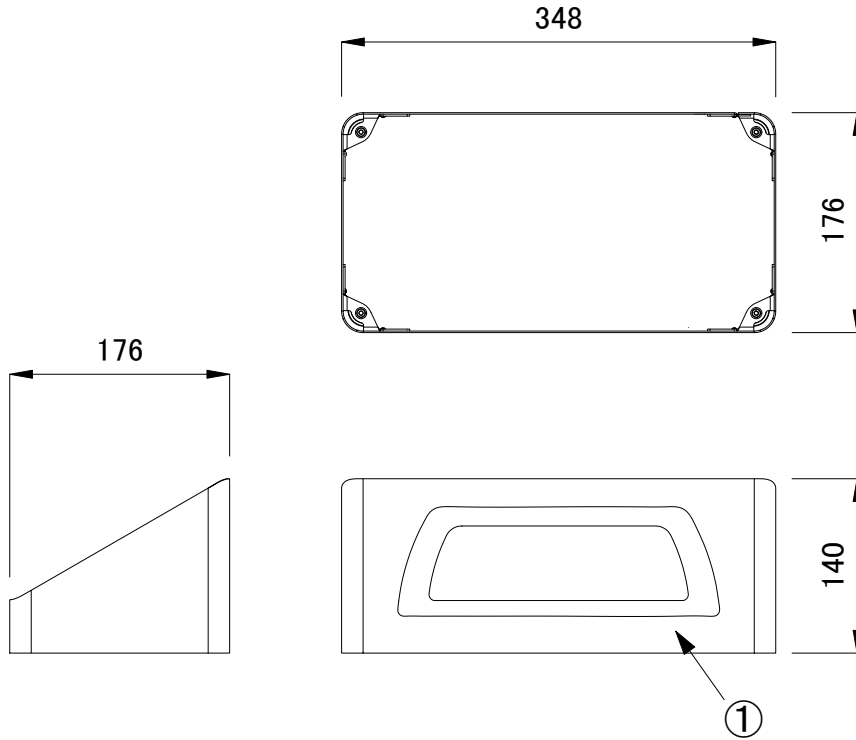

安全に関するご注意

1. 必ず適合製品と組み合わせて下さい。落下の原因となります。
2. 引っ張ったり、圧力を加えないで下さい。事故の原因となります。
3. 器具にしっかりと固定して下さい。緩みがあると原因となります。

※単位(mm)

■ 適合製品

<input checked="" type="checkbox"/>	品名	CKJ型番
<input type="checkbox"/>	ColorBlast IntelliHue Powercore gen5, 白	BLP-HUE-WH-02
<input type="checkbox"/>	ColorBlast IntelliHue Powercore gen5, 黒	BLP-HUE-BK-02
<input type="checkbox"/>	ColorBlast IntelliHue Powercore gen4, 白	BLP-HUE-WH-01
<input type="checkbox"/>	ColorBlast IntelliHue Powercore gen4, 黒	BLP-HUE-BK-01
<input type="checkbox"/>	ColorBlast Powercore gen4 RGB, 白	BLP-RGB-WH-01
<input type="checkbox"/>	ColorBlast Powercore gen4 RGB, 黒	BLP-RGB-BK-01