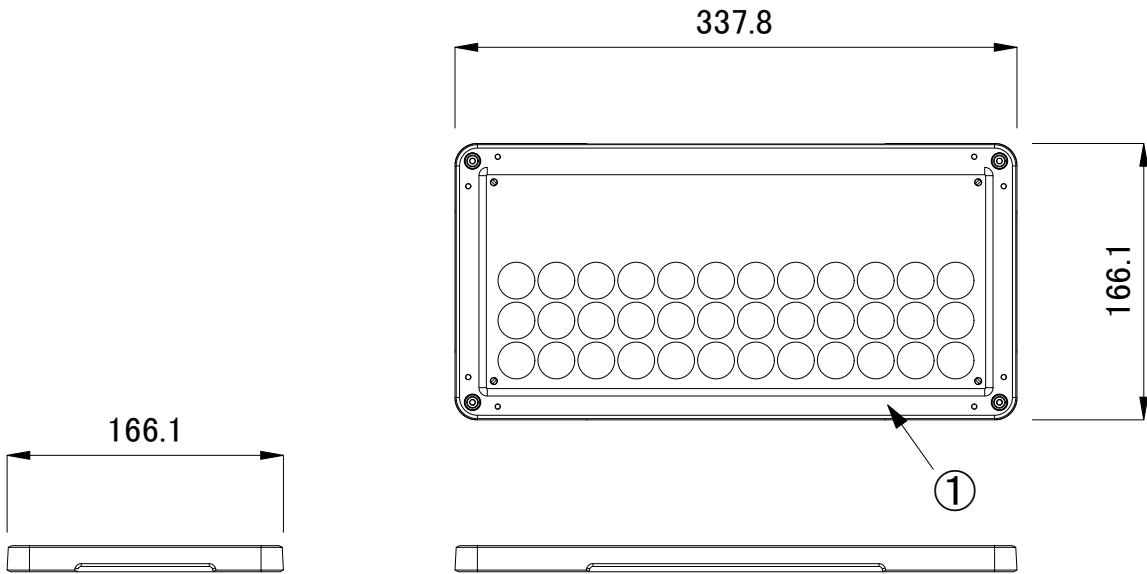

**安全に関するご注意**

1. 必ず適合製品と組み合わせて下さい。落下の原因となります。
2. 引っ張ったり、圧力を加えないで下さい。事故の原因となります。
3. 器具にしっかりと固定して下さい。緩みがあると原因となります。

■ 適合製品

<input checked="" type="checkbox"/>	品名	CKJ型番	<input checked="" type="checkbox"/>	品名	CKJ型番
<input type="checkbox"/>	ColorBlast IntelliHue Powercore gen4, 白	BLP-HUE-WH-01	<input type="checkbox"/>	eW Blast Poewrcore gen4, 2700K, 白	eW-BLP-27-04-WHC
<input type="checkbox"/>	ColorBlast IntelliHue Powercore gen4, 黒	BLP-HUE-BK-01	<input type="checkbox"/>	eW Blast Poewrcore gen4, 2700K, 黒	eW-BLP-27-04-BKC
<input type="checkbox"/>	ColorBlast Powercore gen4 RGB, 白	BLP-RGB-WH-01	<input type="checkbox"/>	eW Blast Poewrcore gen4, 3000K, 白	eW-BLP-30-04-WHC
<input type="checkbox"/>	ColorBlast Powercore gen4 RGB, 黒	BLP-RGB-BK-01	<input type="checkbox"/>	eW Blast Poewrcore gen4, 3000K, 黒	eW-BLP-30-04-BKC
<input type="checkbox"/>	ColorBlast Powercore gen4 RGBW, 白	BLP-RGBW-WH-01	<input type="checkbox"/>	eW Blast Poewrcore gen4, 3500K, 白	eW-BLP-35-04-WHC
<input type="checkbox"/>	ColorBlast Powercore gen4 RGBW, 黒	BLP-RGBW-BK-01	<input type="checkbox"/>	eW Blast Poewrcore gen4, 3500K, 黒	eW-BLP-35-04-BKC
<input type="checkbox"/>	ColorBlast Powercore gen4 RGBA, 白	BLP-RGBA-WH-01	<input type="checkbox"/>	eW Blast Poewrcore gen4, 4000K, 白	eW-BLP-40-04-WHC
<input type="checkbox"/>	ColorBlast Powercore gen4 RGBA, 黒	BLP-RGBA-BK-01	<input type="checkbox"/>	eW Blast Poewrcore gen4, 4000K, 黒	eW-BLP-40-04-BKC

<input checked="" type="checkbox"/>	品名	CKJ型番
<input type="checkbox"/>	Blast Powercore gen4用 ルーバー, 白	AS-BLP-LVR-WH
<input type="checkbox"/>	Blast Powercore gen4用 ルーバー, 黒	AS-BLP-LVR-BK

部番	部品名	材 料	数量	備 考			品 名	Blast Powercore gen4用 ルーバー
							CKJ型番	別途記載
1	-	ポリカーボネート	1	-			図 番	Ver. 3.1
							作成日	2022年6月23日