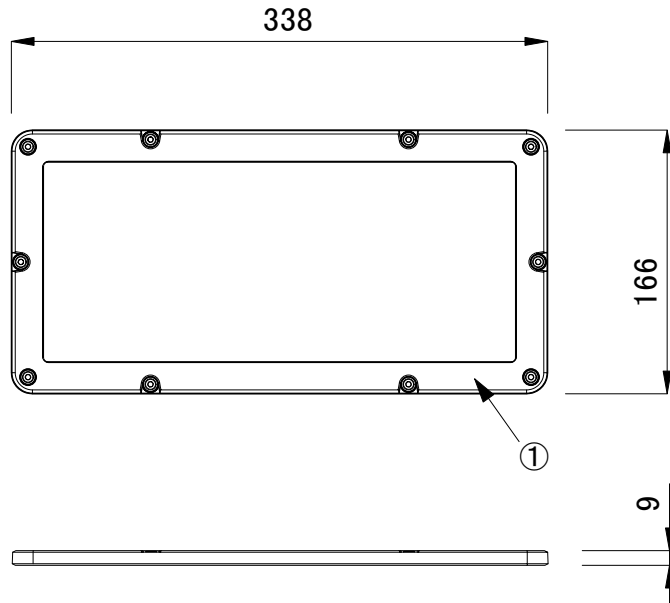

安全に関するご注意

- 1. 必ず適合製品と組み合わせて下さい。落下の原因となります。
- 2. 引っ張ったり、圧力を加えないで下さい。事故の原因となります。
- 3. 器具にしっかりと固定して下さい。緩みがあると原因となります。

※単位 (mm)

■ 適合製品

<input checked="" type="checkbox"/>	品名	CKJ型番
<input type="checkbox"/>	ColorBlast IntelliHue Powercore gen5, 白	BLP-HUE-WH-02
<input type="checkbox"/>	ColorBlast IntelliHue Powercore gen5, 黒	BLP-HUE-BK-02
<input type="checkbox"/>	ColorBlast IntelliHue Powercore gen4, 白	BLP-HUE-WH-01
<input type="checkbox"/>	ColorBlast IntelliHue Powercore gen4, 黒	BLP-HUE-BK-01
<input type="checkbox"/>	ColorBlast Powercore gen4 RGB, 白	BLP-RGB-WH-01
<input type="checkbox"/>	ColorBlast Powercore gen4 RGB, 黒	BLP-RGB-BK-01

<input checked="" type="checkbox"/>	品名	CKJ型番
<input type="checkbox"/>	Blast Powercore gen4用 トリムリング, 白	AS-BLP-RING-WH
<input type="checkbox"/>	Blast Powercore gen4用 トリムリング, 黒	AS-BLP-RING-BK

部番	部品名	材料	数量	備考		品名	Blast Powercore gen4用 トリムリング
						CKJ型番	別途記載
1	-	アルミニウム	1	-		図番	Ver. 3.2
						作成日	2023年7月25日