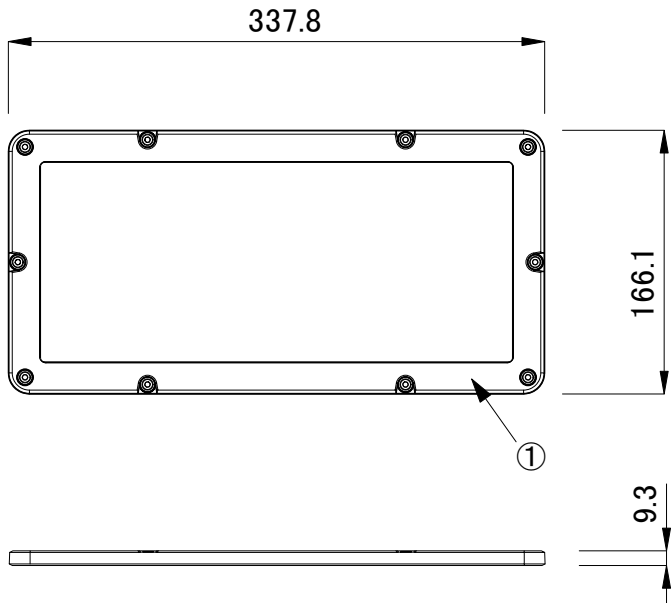

安全に関するご注意

1. 必ず適合製品と組み合わせて下さい。落下の原因となります。
2. 引っ張ったり、圧力を加えないで下さい。事故の原因となります。
3. 器具にしっかりと固定して下さい。緩みがあると原因となります。

■ 適合製品

<input checked="" type="checkbox"/>	品名	CKJ型番	<input checked="" type="checkbox"/>	品名	CKJ型番
<input type="checkbox"/>	ColorBlast IntelliHue Powercore gen4, 白	BLP-HUE-WH-01	<input type="checkbox"/>	eW Blast Poewrcore gen4, 2700K, 白	eW-BLP-27-04-WHC
<input type="checkbox"/>	ColorBlast IntelliHue Powercore gen4, 黒	BLP-HUE-BK-01	<input type="checkbox"/>	eW Blast Poewrcore gen4, 2700K, 黒	eW-BLP-27-04-BKC
<input type="checkbox"/>	ColorBlast Powercore gen4 RGB, 白	BLP-RGB-WH-01	<input type="checkbox"/>	eW Blast Poewrcore gen4, 3000K, 白	eW-BLP-30-04-WHC
<input type="checkbox"/>	ColorBlast Powercore gen4 RGB, 黒	BLP-RGB-BK-01	<input type="checkbox"/>	eW Blast Poewrcore gen4, 3000K, 黒	eW-BLP-30-04-BKC
<input type="checkbox"/>	ColorBlast Powercore gen4 RGBW, 白	BLP-RGBW-WH-01	<input type="checkbox"/>	eW Blast Poewrcore gen4, 3500K, 白	eW-BLP-35-04-WHC
<input type="checkbox"/>	ColorBlast Powercore gen4 RGBW, 黒	BLP-RGBW-BK-01	<input type="checkbox"/>	eW Blast Poewrcore gen4, 3500K, 黒	eW-BLP-35-04-BKC
<input type="checkbox"/>	ColorBlast Powercore gen4 RGBA, 白	BLP-RGBA-WH-01	<input type="checkbox"/>	eW Blast Poewrcore gen4, 4000K, 白	eW-BLP-40-04-WHC
<input type="checkbox"/>	ColorBlast Powercore gen4 RGBA, 黒	BLP-RGBA-BK-01	<input type="checkbox"/>	eW Blast Poewrcore gen4, 4000K, 黒	eW-BLP-40-04-BKC

<input checked="" type="checkbox"/>	品名	CKJ型番
<input type="checkbox"/>	Blast Powercore gen4用 トリムリング, 白	AS-BLP-RING-WH
<input type="checkbox"/>	Blast Powercore gen4用 トリムリング, 黒	AS-BLP-RING-BK

部番	部品名	材 料	数量	備 考	品 名	Blast Powercore gen4用 トリムリング
					CKJ型番	別途記載
1	-	アルミニウム	1	-	図 番	Ver. 3.1
					作成日	2022年6月23日