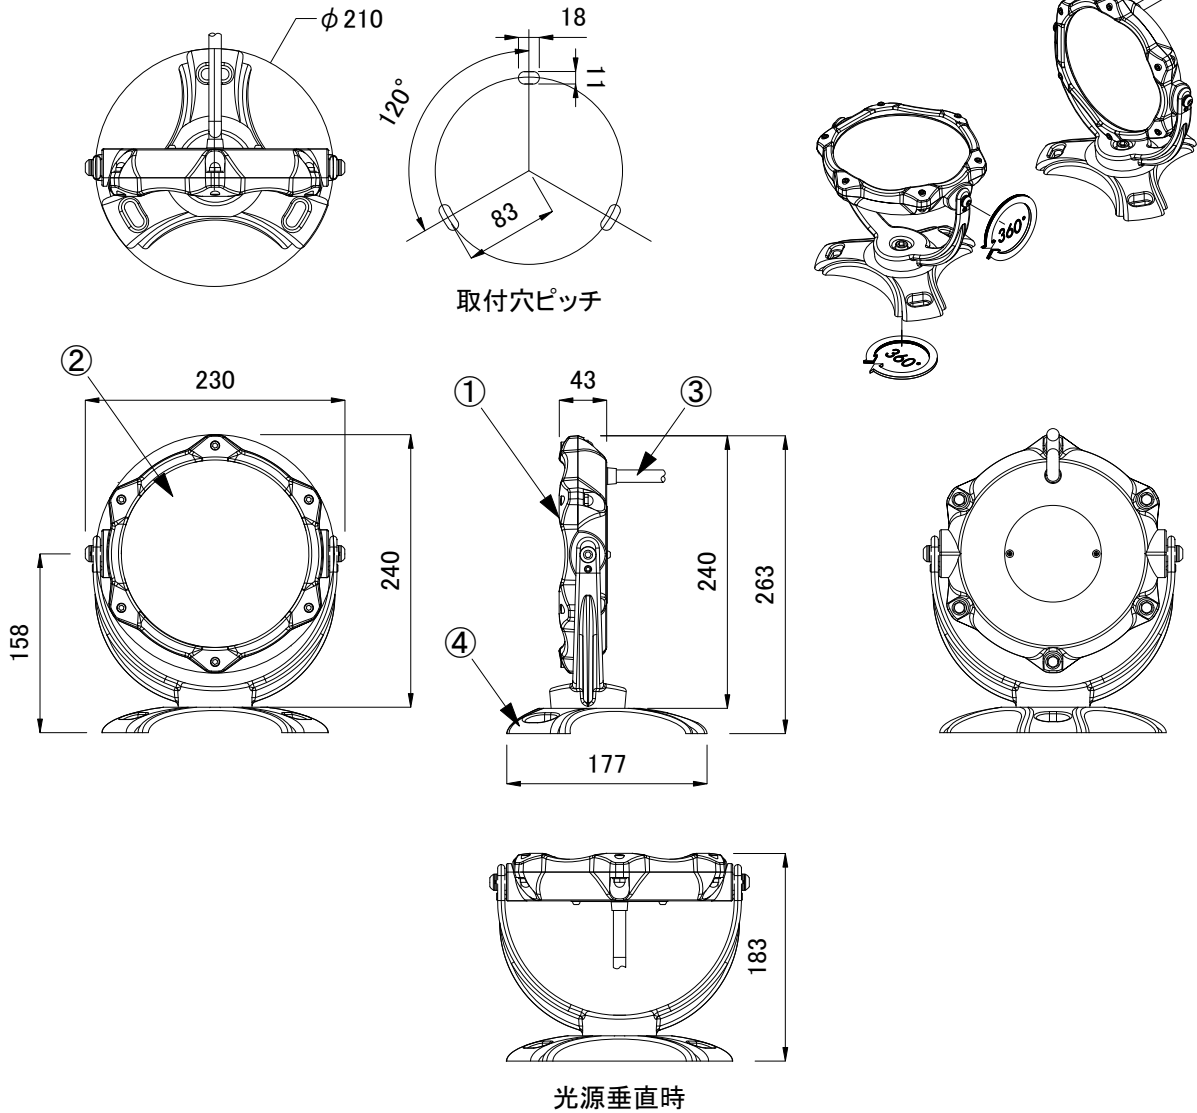

安全に関するご注意

1. 水中用の設計されていますが、水面下であっても、人が入ってくるような場所(プールや温泉など)では使用できません。
2. 合板やベニヤなどの柔らかい木材には取り付けしないで下さい。取り付けなどの不備がありますと落下の原因となることがあります。

< 使用上の注意 >

- * 被照射物への照射距離が近く、長時間照射された場合材質によっては変退色するものがありますのでご注意ください。
- * 点灯中の器具の近くで長時間の作業をしたり器具を直視しないでください。
- * 器具の近くに障害物を置かないでください。
- * 器具の点検や交換が不可能な個所には設置しないでください。

| <input checked="" type="checkbox"/> | 品名 | CKJ型番 | ビーム角 |
|-------------------------------------|--------------------|----------------|------|
| <input type="checkbox"/> | C-Splash2, クリアレンズ | C-Splash2-03-C | 10° |
| <input type="checkbox"/> | C-Splash2, フロストレンズ | C-Splash2-03 | 22° |

| | |
|--------|-------|
| 定格入力電圧 | DC24V |
| 定格入力電流 | 1A |
| 定格消費電力 | 25W |

| | | | | | 光源 | 高輝度LED | 品名 | C-Splash2 シーズブラッシュ2 | |
|----|-------|------------|----|-------|-------|--|-------|------------------------|--|
| | | | | | ビーム角 | 別途記載 | | | |
| 4 | 取付ベース | 真鍮 | 1 | - | LED個数 | R:6 G:6 B:6 | CKJ型番 | 別途記載 | |
| 3 | ケーブル | キャブタイヤケーブル | 1 | 長さ18m | 接続端子 | 付属パワー/ケーブル 18m(外径寸法φ11mm) | | | |
| 2 | 前面ガラス | 強化ガラス | 1 | - | 使用環境 | 屋内外 IP68 温度: 0°C~35°C 水深: 4.6mまで | 図番 | Ver. 3 | |
| 1 | 本体 | 真鍮 | 1 | - | | | | | |
| 部番 | 部品名 | 材料 | 数量 | 備考 | 質量 | 7.6kg(本体のみ) 10kg(ケーブル含む) | 作成日 | 2019年9月10日 | |