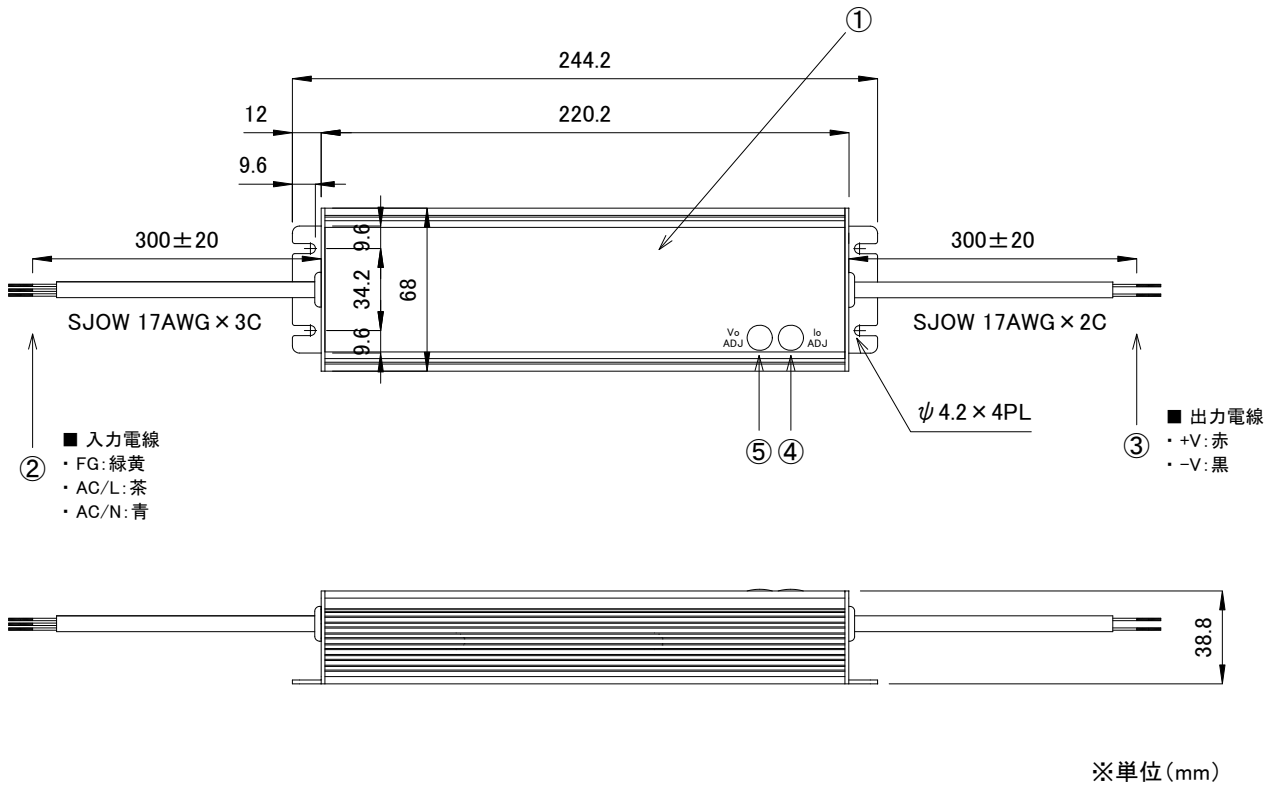

### 安全に関するご注意

- 製品本体は防水・防塵対応となっておりますが、浴室などの湿度が高くなる場所での使用はできません。絶縁不良による火災・感電の原因となることがあります。
- ケーブル結線部は適切な防水処理を施して下さい。火災・感電の原因となります。
- 設置する面の強度が十分質量に耐えられるよう強度を確保して下さい。強度不足の場合、落下の原因となります。
- 電源を入れたまま配線工事をしないで下さい。火災・感電の原因となります。
- 分解や構成部品の交換はしないで下さい。火災・感電の原因となります。