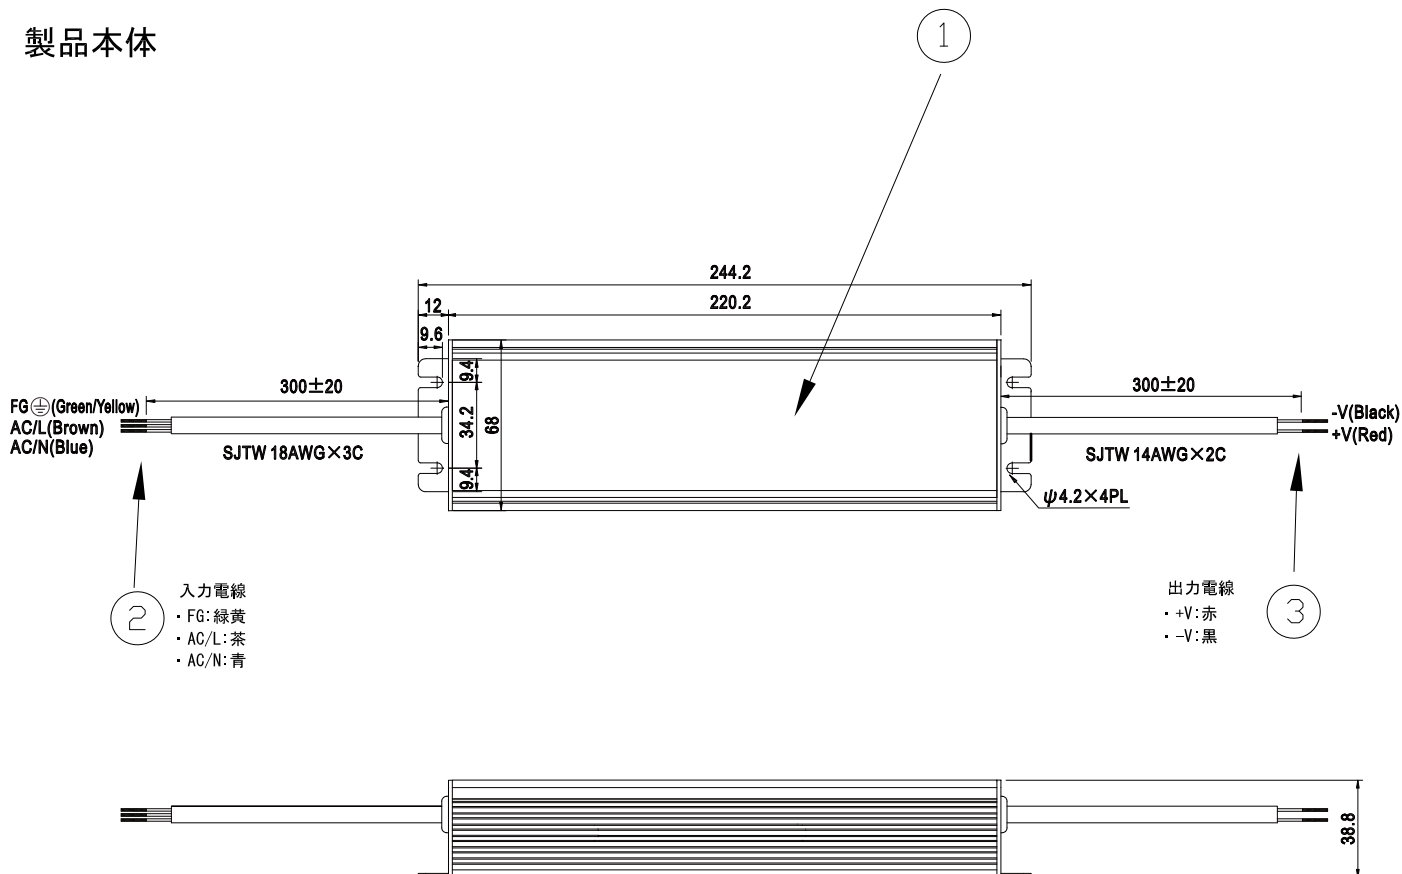

安全に関するご注意

1. 本製品本体は防水・防塵対応のトランスとなっておりますが、浴室などの湿度が高くなる場所には取付ないでください。絶縁不良による感電火災の原因となることがあります。
2. ケーブル端子部分には適切な防水処理を施してください。火災・感電の原因となります。
3. 設置する面の強度が十分質量に耐えられるよう強度を確保してください。強度不足の場合、落下の原因となります。
4. 電源を入れたまま配線工事をしないでください。火災・感電の原因となります。
5. 分解や構成部品の交換をしないでください。火災・感電の原因となります。
6. 当製品の使用可能温度は-20℃~35℃です。35℃以上の高温下でご使用になりますと著しく寿命が短くなる原因となります。

製品本体

					定格	定格入力電圧 : AC100V-240V 定格入力周波数 : 50/60Hz 出力電圧 : DC48V 出力電力 : 240W	品名	電源 (48V240W)
					接続端子	入力電線 : FG:緑黄, AC/L:茶, AC/N:青 出力電線 : +V:赤, -V:黒		
3	出力電線	1			使用環境	屋内外 IP67 温度 : -20℃~35℃ 湿度 : 0%~95% 結露なし	CKJ型番	CKJ-HLG-240H-48
2	入力電線	1		図番			Ver2.0	
1	本体	1			質量	1.3kg	作成日	2020年 6月 9日
部番	部品名	数量	備考	質量				