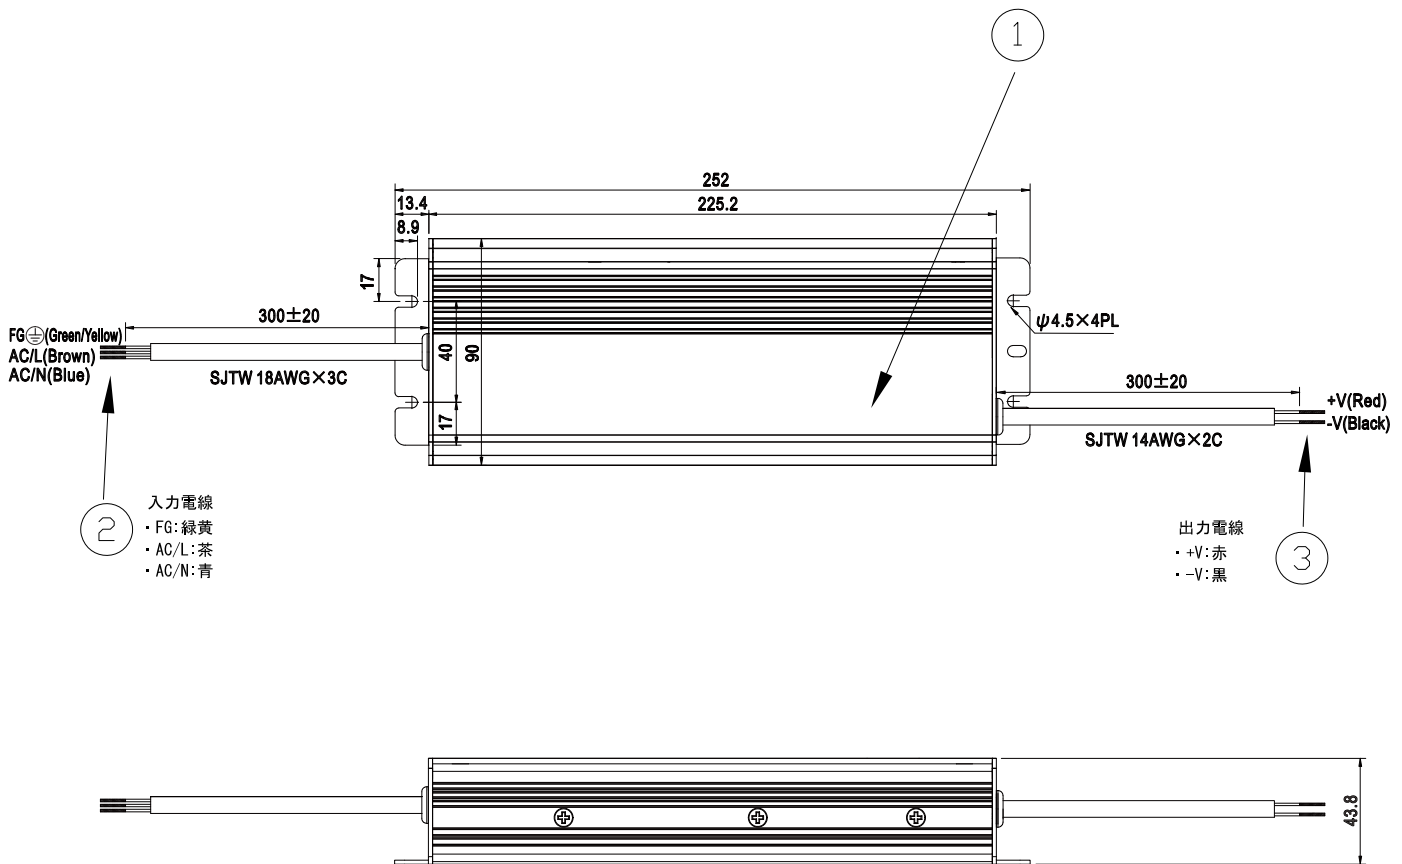

安全に関するご注意

1. 本製品本体は防水・防塵対応のトランスとなっておりますが、浴室などの湿度が高くなる場所には取付ないでください。絶縁不良による感電火災の原因となることがあります。
2. ケーブル端子部分には適切な防水処理を施してください。火災・感電の原因となります。
3. 設置する面の強度が十分質量に耐えられるよう強度を確保してください。強度不足の場合、落下の原因となります。
4. 電源を入れたまま配線工事をしないでください。火災・感電の原因となります。
5. 分解や構成部品の交換をしないでください。火災・感電の原因となります。
6. 当製品の使用可能温度は-20℃～35℃です。35℃以上の高温下でご使用になりますと著しく寿命が短くなる原因となります。

製品本体

					定格	定格入力電圧 : AC100V-240V 定格入力周波数 : 50/60Hz 出力電圧 : DC48V 出力電力 : 320W	品名	電源 (48V320W)
					接続端子	入力電線 : FG: 緑黄, AC/L: 茶, AC/N: 青 出力電線 : +V: 赤, -V: 黒	CKJ型番	CKJ-HLG-320H-48
3	出力電線		1		使用環境	屋内外 IP67 温度 : -20℃～35℃ 湿度 : 0%～95% 結露なし	図番	Ver2.0
2	入力電線		1				作成日	2020年 6月 9日
1	本体		1					
部番	部品名		数量	備考	質量	1.88kg		