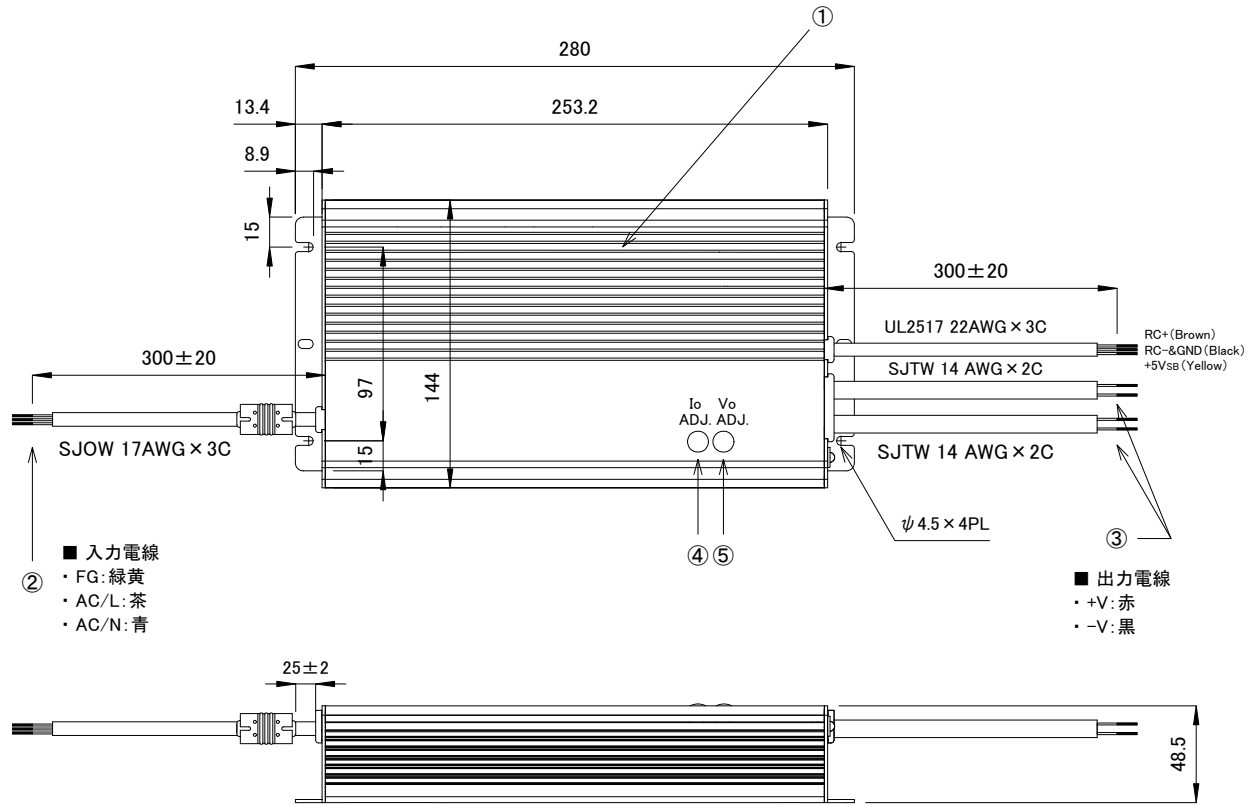

安全に関するご注意

1. 製品本体は防水・防塵対応となっておりますが、浴室などの湿度が高くなる場所での使用はできません。絶縁不良による火災・感電の原因となることがあります。
2. ケーブル結線部は適切な防水処理を施して下さい。火災・感電の原因となります。
3. 設置する面の強度が十分質量に耐えられるよう強度を確保して下さい。強度不足の場合、落下の原因となります。
4. 電源を入れたまま配線工事をしないで下さい。火災・感電の原因となります。
5. 分解や構成部品の交換はしないで下さい。火災・感電の原因となります。

※単位 (mm)

5	電圧調整SW	-	1	-	定格	入力: AC100V-240V 50/60Hz 出力: DC24V 600W 電圧調整範囲: DC20.4V-25.2V	品名	パワーサプライ 24V600W
4	電流調整SW	-	1	-				
3	出力電線	-	2	-	接続端子	■ 入力電線 ・ FG: 緑黄 ・ AC/L: 茶 ・ AC/N: 青	CKJ型番	CKJ-HLG-600H-24-A
2	入力電線	-	1	-	使用環境	■ 出力電線 ・ +V: 赤 ・ -V: 黒		
1	本体	-	1	-		屋内 IP65 温度: -20°C~35°C 湿度: 20%~95% 結露なし	図番	Ver. 1
部番	部品名	材料	数量	備考	質量	3.9kg	作成日	2022年3月8日