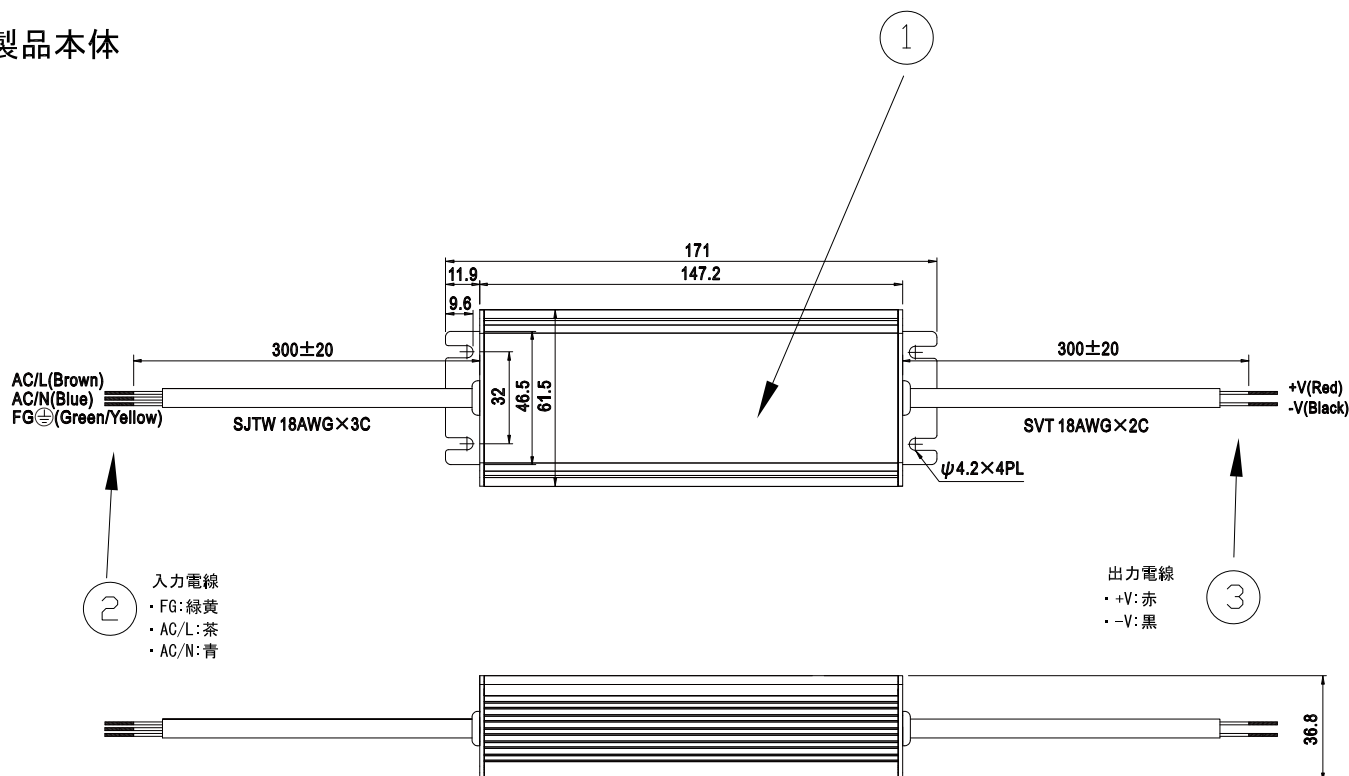

安全に関するご注意

1. 本製品本体は防水・防塵対応のトランスとなっておりますが、浴室などの湿度が高くなる場所には取付ないでください。絶縁不良による感電火災の原因となることがあります。
2. ケーブル端子部分には適切な防水処理を施してください。火災・感電の原因となります。
3. 設置する面の強度が十分質量に耐えられるよう強度を確保してください。強度不足の場合、落下の原因となります。
4. 電源を入れたまま配線工事をしないでください。火災・感電の原因となります。
5. 分解や構成部品の交換をしないでください。火災・感電の原因となります。
6. 当製品の使用可能温度は-20℃~35℃です。35℃以上の高温下でご使用になりますと著しく寿命が短くなる原因となります。

製品本体

					定格	定格入力電圧 : AC100V-240V 定格入力周波数 : 50/60Hz 出力電圧 : DC48V 出力電力 : 60W	品名	電源 (48V60W)
					接続端子	入力電線 ・FG: 緑黄 ・AC/L: 茶 ・AC/N: 青	出力電線 ・+V: 赤 ・-V: 黒	
3	出力電線		1		使用環境	屋内外 IP67 温度 : -20℃~35℃ 湿度 : 0%~95% 結露なし	CKJ型番	CKJ-HLG-60H-48
2	入力電線		1	図番			Ver2.0	
1	本体		1		質量	0.73kg	作成日	2020年 6月 9日
部番	部品名		数量	備考				